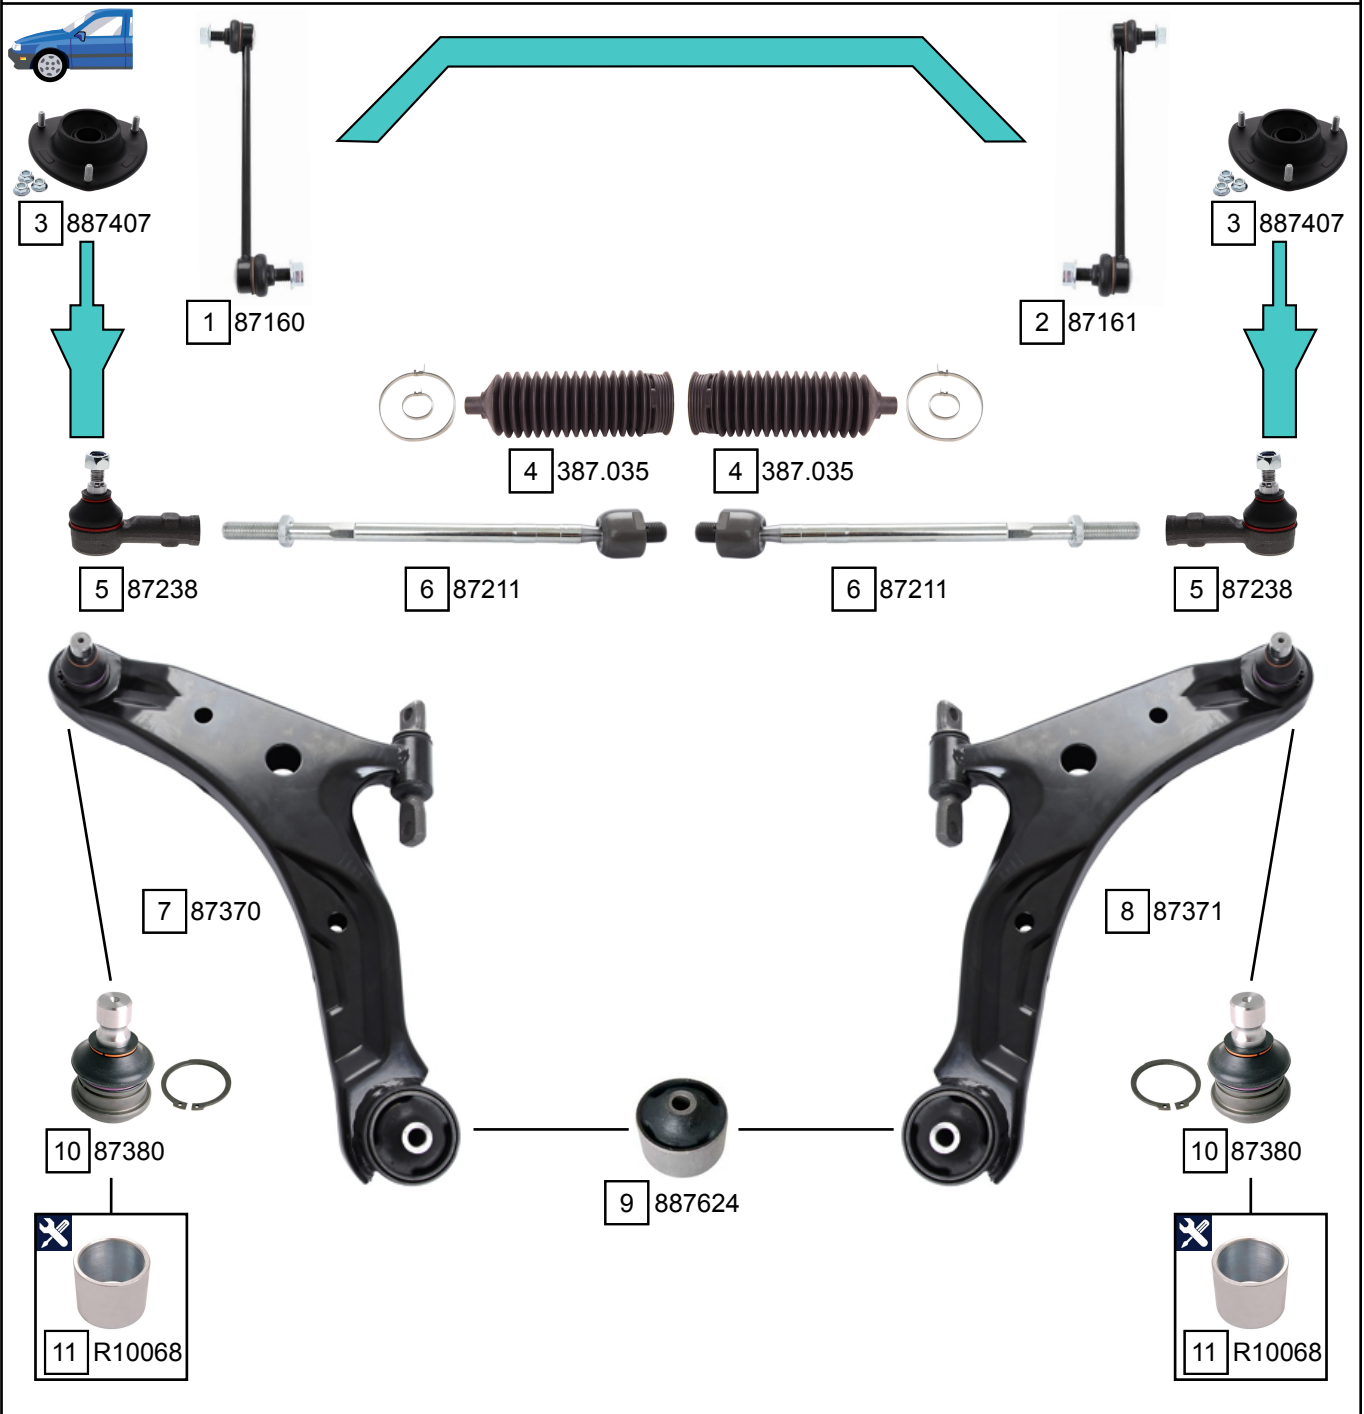

SANTA FE I (SM)

01/2002 - 03/2006

Ref.	Sidem Ref.	Description	OE-number	Measures	Ref.	Sidem Ref.	Description	OE-number	Measures
1	87160	stabilizer link left	54830 26100	L:265	8	87371	TCA right wbj	54502 26000	c:16
2	87161	stabilizer link right	54840 26000	L:265	9	887624	silentblock for TCA	54555 26000	di:12.4 do:64.6
3	887407	strut mount	54610 26000	di:15 L:53.4	10	87380	ball joint	54530 3B000	c:20 do:42.7
4	387.035	steering rack gaiter	57740 26000	D:51 d:14 L:180	11	R10068	mounting tool ring ø54 ø46	TOOL	di:46 do:54
5	87238	tie rod end	56820 3B000	c:13.4 th:FM14X1.5R	12	87268	stabilizer link left	55530 26600	L:117
6	87211	axial joint	57785 26200	th:MM16X1.5R L:328	13	87269	stabilizer link right	55540 26600	L:117
7	87370	TCA left wbj	54501 26000	c:16					