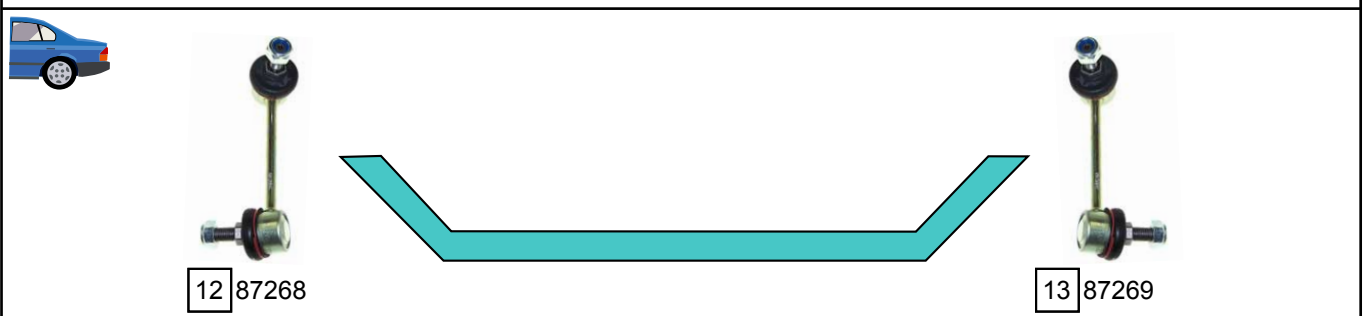

SANTA FE I (SM)

01/2002 - 03/2006

Ref.	Sidem Ref.	Description	OE-number	Measures	Ref.	Sidem Ref.	Description	OE-number	Measures
1	87160	stabilizer link left	54830 26100	L:265	8	87371	TCA right wbj	54502 26000	c:16
2	87161	stabilizer link right	54840 26000	L:265	9	887624	silentblock for TCA	54555 26000	di:12.4 do:64.6
3	887407	strut mount	54610 26000	di:15 L:53.4	10	87380	ball joint	54530 3B000	c:20 do:42.7
4	387.035	steering rack gaiter	57740 26000	D:51 d:14 L:180	11	R10068	mounting tool ring ø54 ø46	TOOL	di:46 do:54
5	87238	tie rod end	56820 3B000	c:13.4 th:FM14X1.5R	12	87268	stabilizer link left	55530 26600	L:117
6	87211	axial joint	57785 26200	th:MM16X1.5R L:328	13	87269	stabilizer link right	55540 26600	L:117
7	87370	TCA left wbj	54501 26000	c:16					