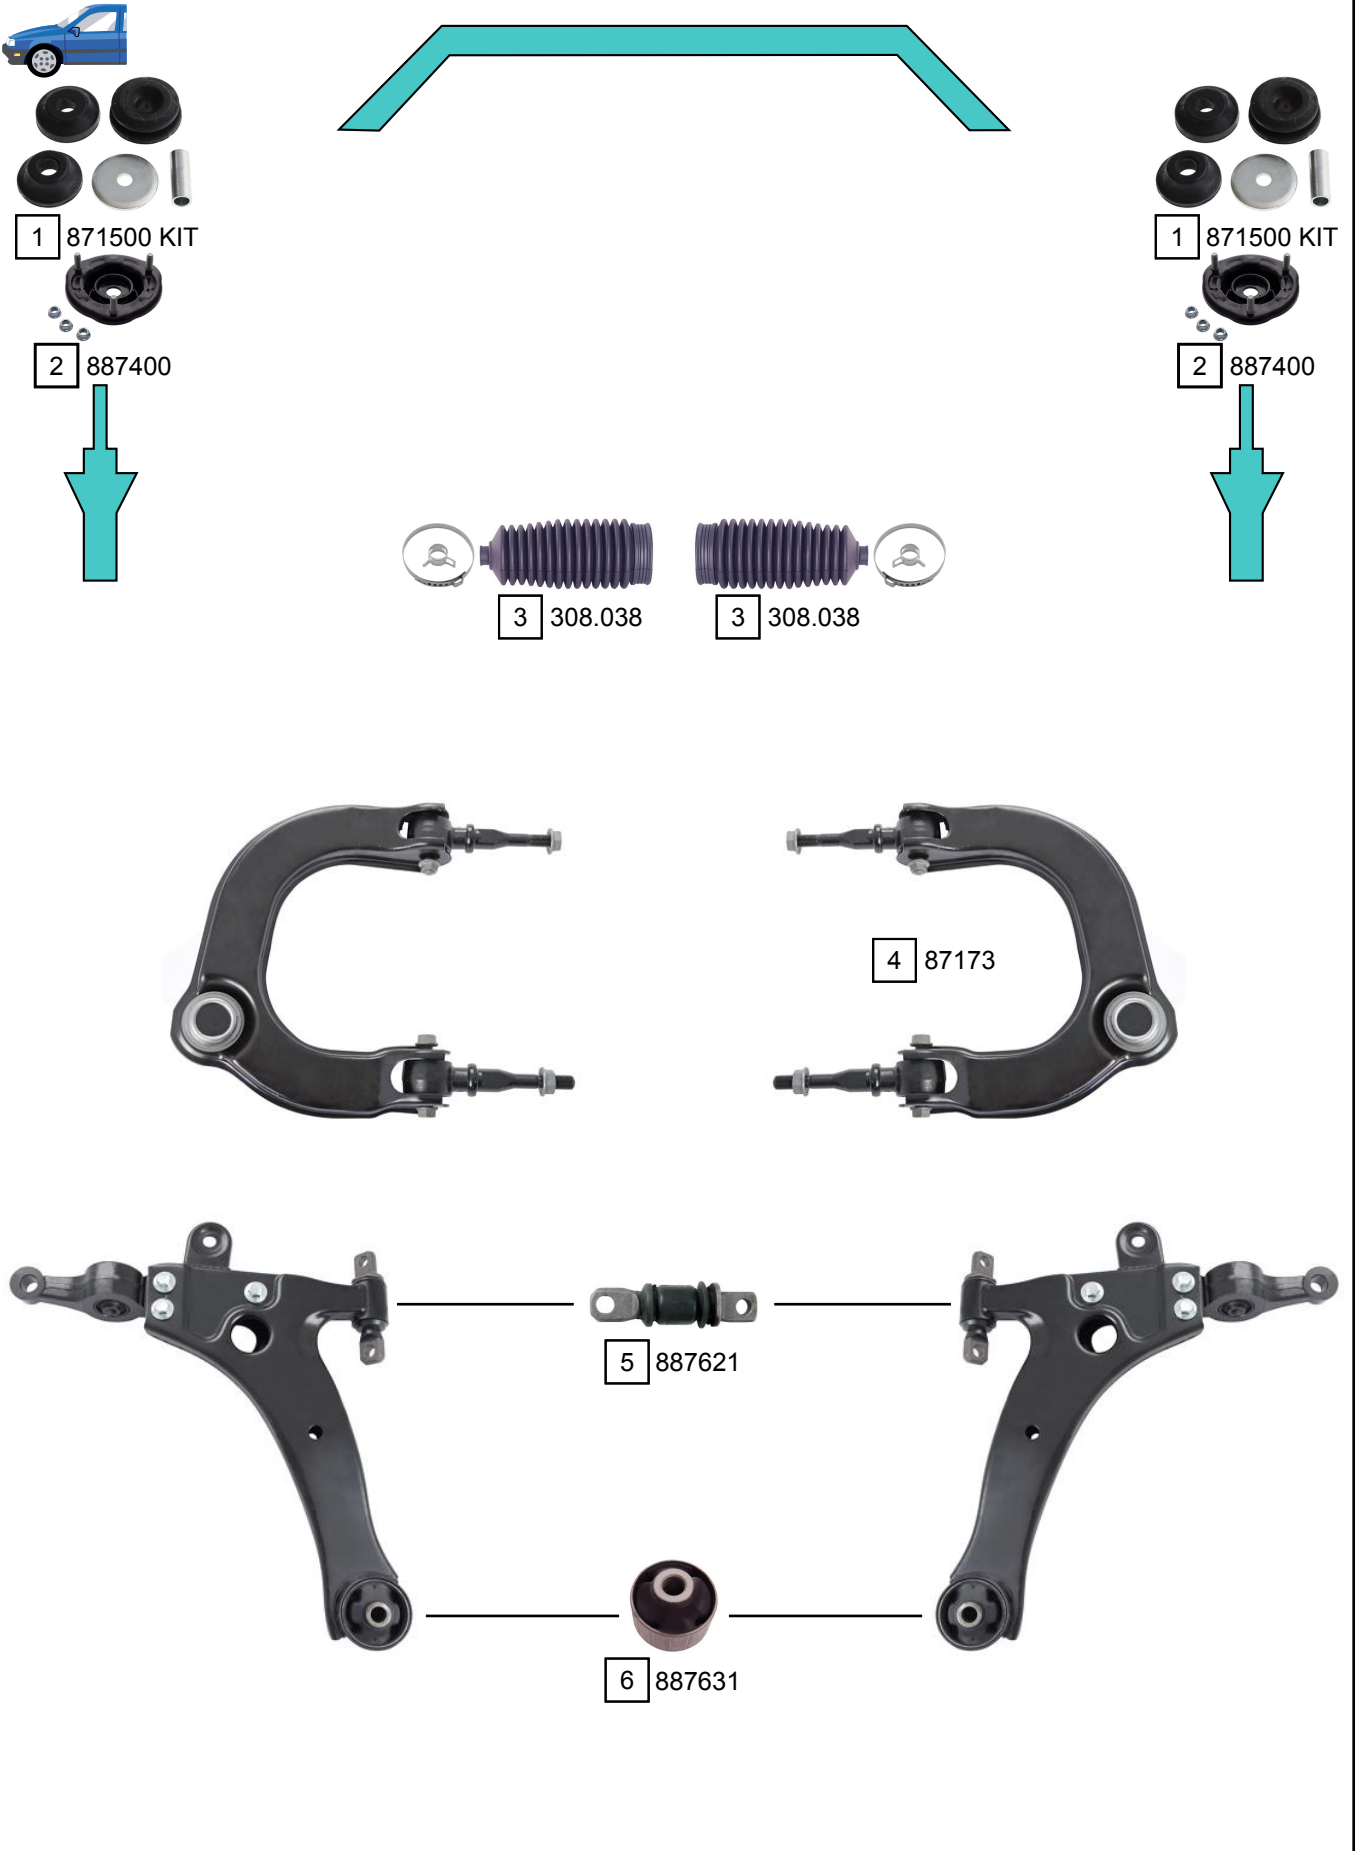

SONATA III (EF)

03/1998 - 10/2001

Ref.	Sidem Ref.	Description	OE-number	Measures	Ref.	Sidem Ref.	Description	OE-number	Measures
1	871500 KIT	strut mount kit	54642 38000 S1	di:14 do:52	4	87173	TCA right wbj	54420 38000	c:13.2
2	887400	strut mount	54630 38000	di:22.3 L:34	5	887621	silentblock for TCA	54551 38010	do:30.6
3	308.038	steering rack gaiter	57740 38000	D:48 d:14 L:158	6	887631	silentblock for TCA	54584 38010	di:14.2 do:60