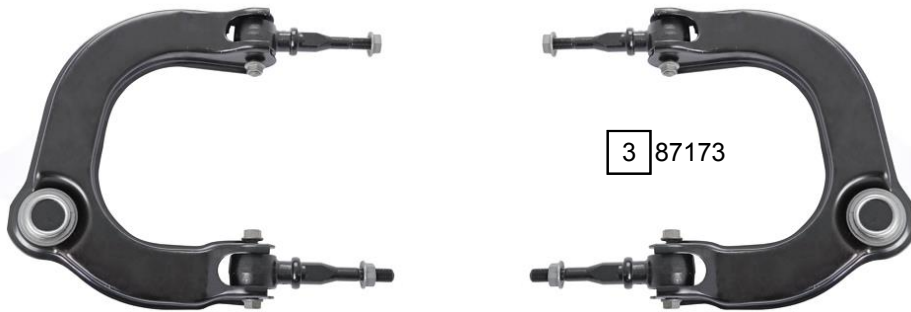

HYUNDAI SONATA

SONATA IV (EF)

10/2001 - 01/2005

Ref.	Sidem Ref.	Description	OE-number	Measures	Ref.	Sidem Ref.	Description	OE-number	Measures
1	887400	strut mount	54630 38000	di:22.3 L:34	4	887621	silentblock for TCA	54551 38010	do:30.6
2	308.038	steering rack gaiter	57740 38000	D:48 d:14 L:158	5	887622	silentblock for TCA	54584 38610	di:14.4 do:66
3	87173	TCA right wbj	54420 38000	c:13.2					