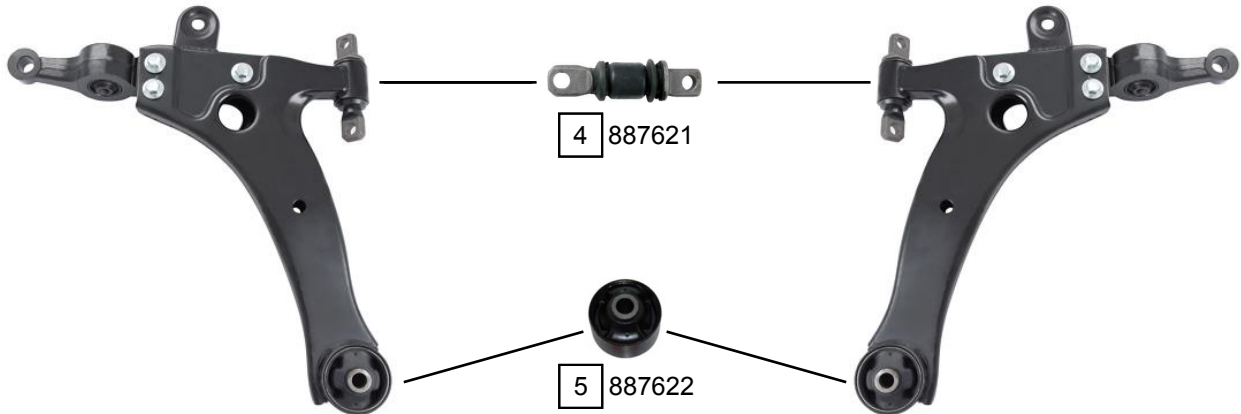

HYUNDAI SONATA

SONATA IV (EF)

10/2001 - 01/2005

Ref.	Sidem Ref.	Description	OE-number	Measures	Ref.	Sidem Ref.	Description	OE-number	Measures
1	887400	strut mount	54630 38000	di:22.3 L:34	4	887621	silentblock for TCA	54551 38010	do:30.6
2	308.038	steering rack gaiter	57740 38000	D:48 d:14 L:158	5	887622	silentblock for TCA	54584 38610	di:14.4 do:66
3	87173	TCA right wbj	54420 38000	c:13.2					