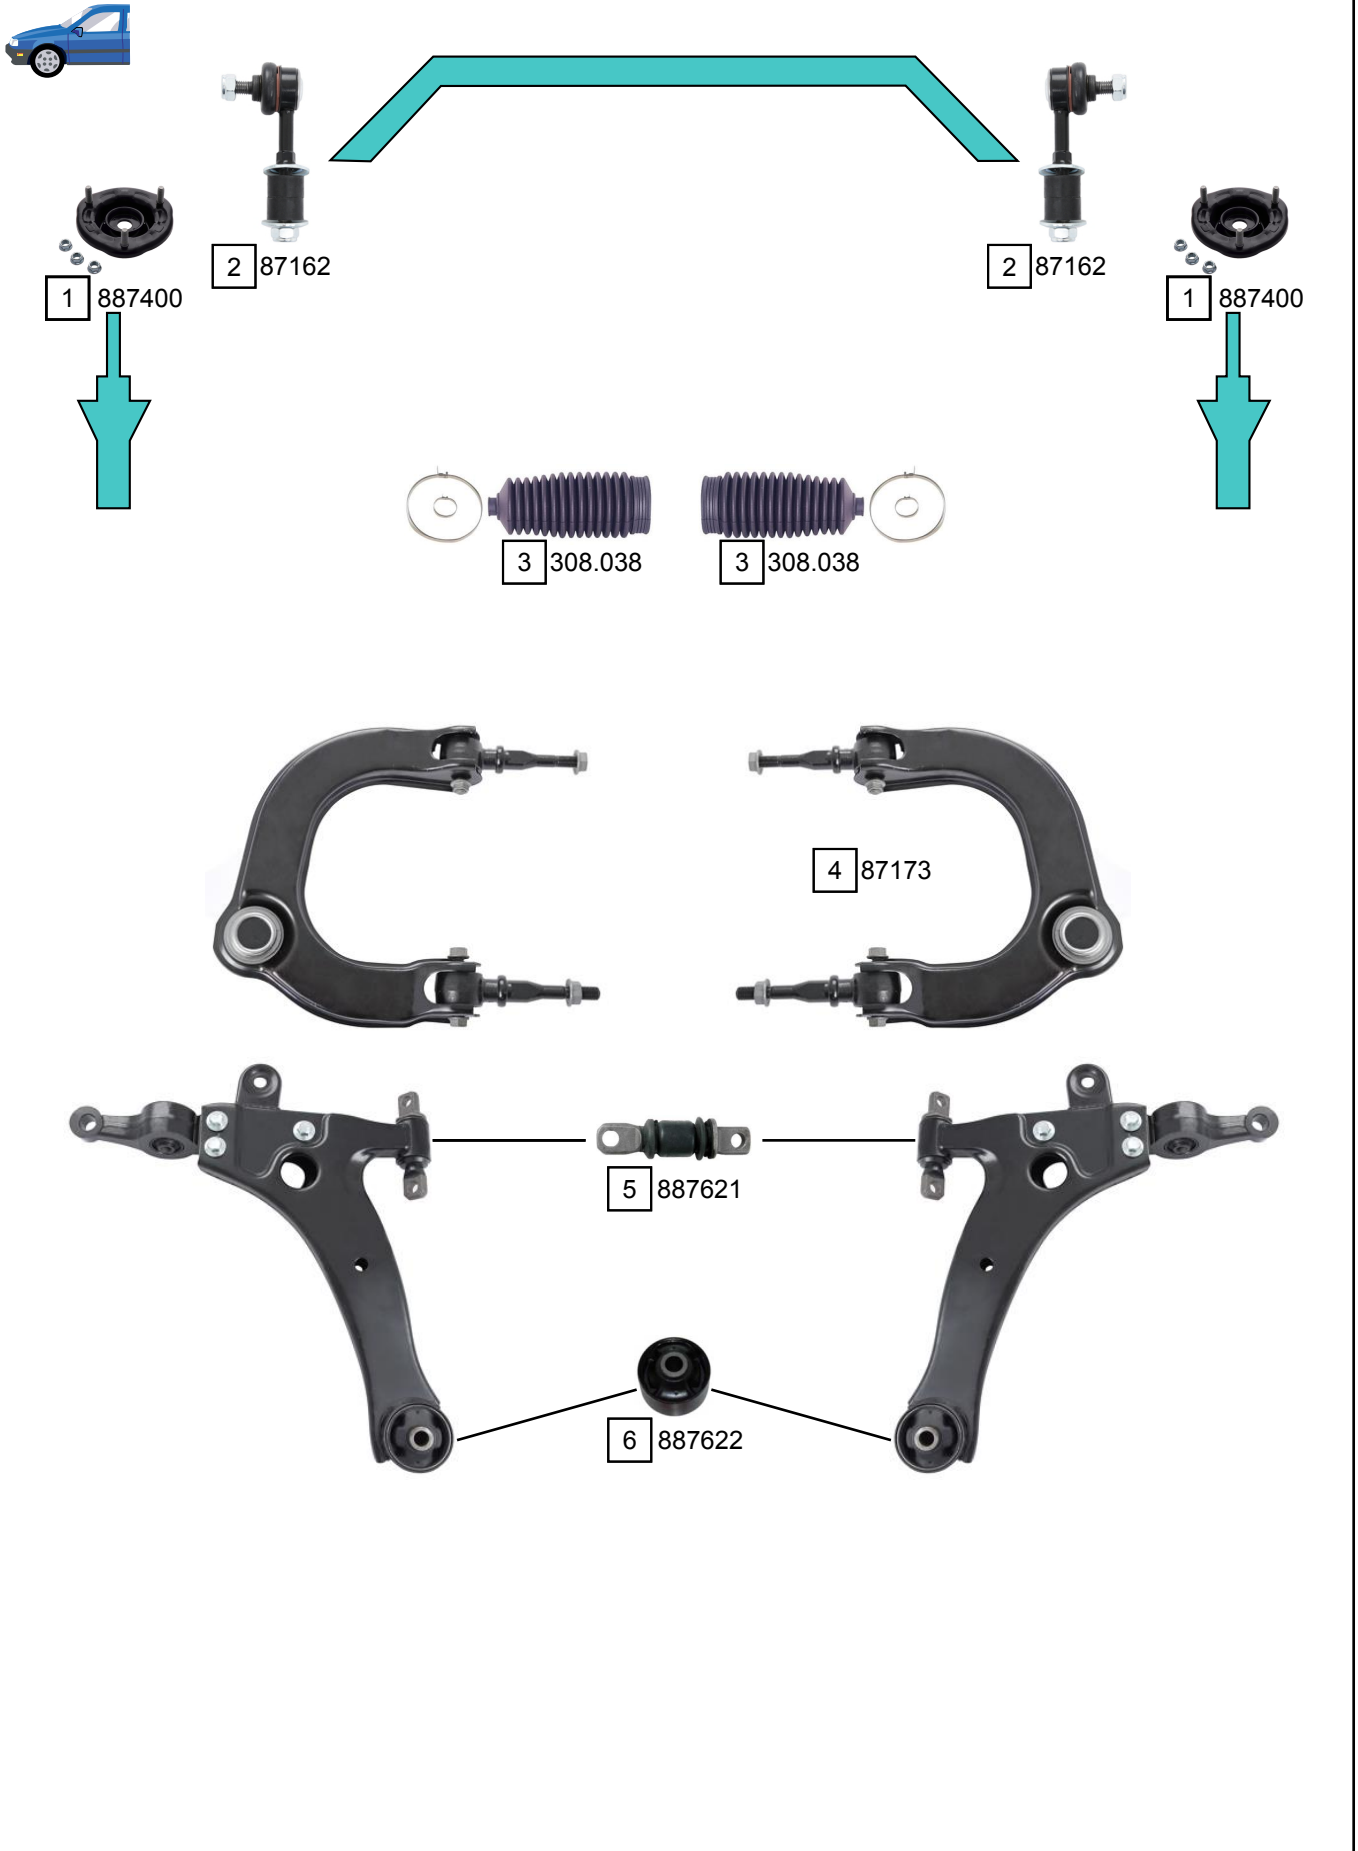

SONATA IV (EF)

10/2001 - 01/2005

Ref.	Sidem Ref.	Description	OE-number	Measures	Ref.	Sidem Ref.	Description	OE-number	Measures
1	887400	strut mount	54630 38000	di:22.3 L:34	4	87173	TCA right wbj	54420 38000	c:13.2
2	87162	stabiliser link	54830 38110 S1	L:104	5	887621	silentblock for TCA	54551 38010	do:30.6
3	308.038	steering rack gaiter	57740 38000	D:48 d:14 L:158	6	887622	silentblock for TCA	54584 38610	di:14.4 do:66