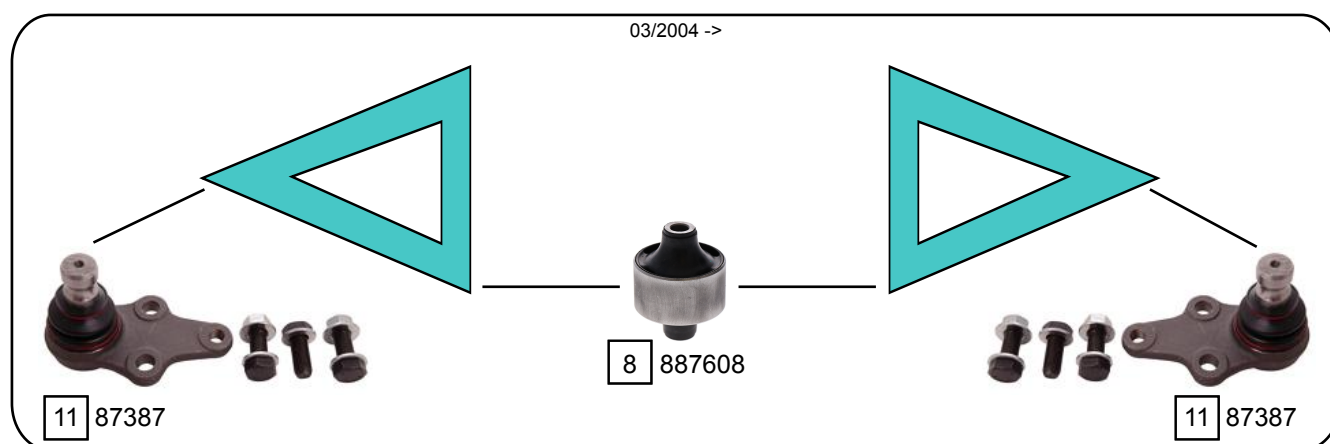

TRAJET (FO)

03/2000 - 06/2007

Ref.	Sidem Ref.	Description	OE-number	Measures	Ref.	Sidem Ref.	Description	OE-number	Measures
1	887801	stabilizer mounting	54813 3A100	di:29	7	87177	TCA right wbj	54502 3A100	c:20
2	87168	stabilizer link	54830 3A000	L:60	8	887608	silentblock for TCA	54555 3A100	di:12 do:64.5
3	87169	stabilizer link	54840 3A000	L:60	9	87283	ball joint	54530 2B000	c:20 do:42.7
4	387.035	steering rack garter	57740 26000	D:51 d:14 L:180	10	R10082	mounting tool ring ø52 ø44	TOOL	di:44 do:52
5	87238	tie rod end	56820 3B000	c:13.4 th:FM14X1.5R	11	87387	ball joint	54530 3A200	c:20
6	87176	TCA left wbj	54501 3A100	c:20					