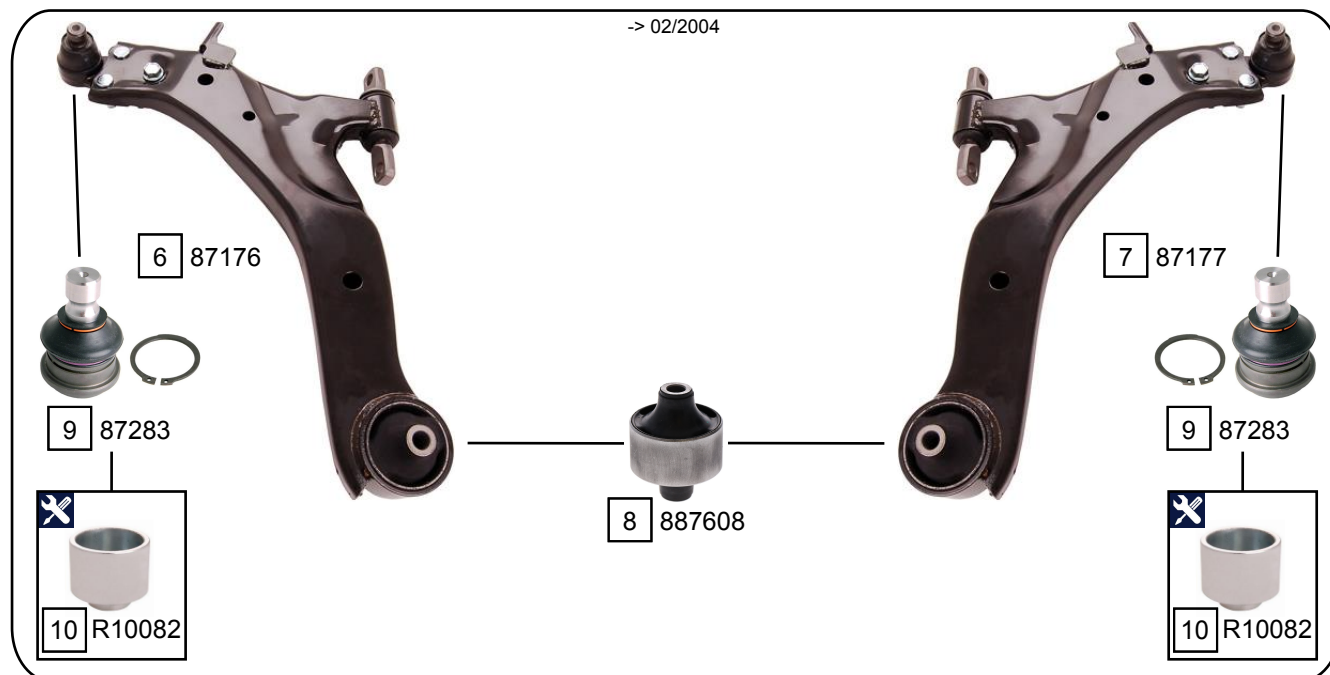

TRAJET (FO)

03/2000 - 06/2007

Ref.	Sidem Ref.	Description	OE-number	Measures	Ref.	Sidem Ref.	Description	OE-number	Measures
1	887801	stabilizer mounting	54813 3A100	di:29	7	87177	TCA right wbj	54502 3A100	c:20
2	87168	stabilizer link	54830 3A000	L:60	8	887608	silentblock for TCA	54555 3A100	di:12 do:64.5
3	87169	stabilizer link	54840 3A000	L:60	9	87283	ball joint	54530 2B000	c:20 do:42.7
4	387.035	steering rack garter	57740 26000	D:51 d:14 L:180	10	R10082	mounting tool ring ø52 ø44	TOOL	di:44 do:52
5	87238	tie rod end	56820 3B000	c:13.4 th:FM14X1.5R	11	87387	ball joint	54530 3A200	c:20
6	87176	TCA left wbj	54501 3A100	c:20					