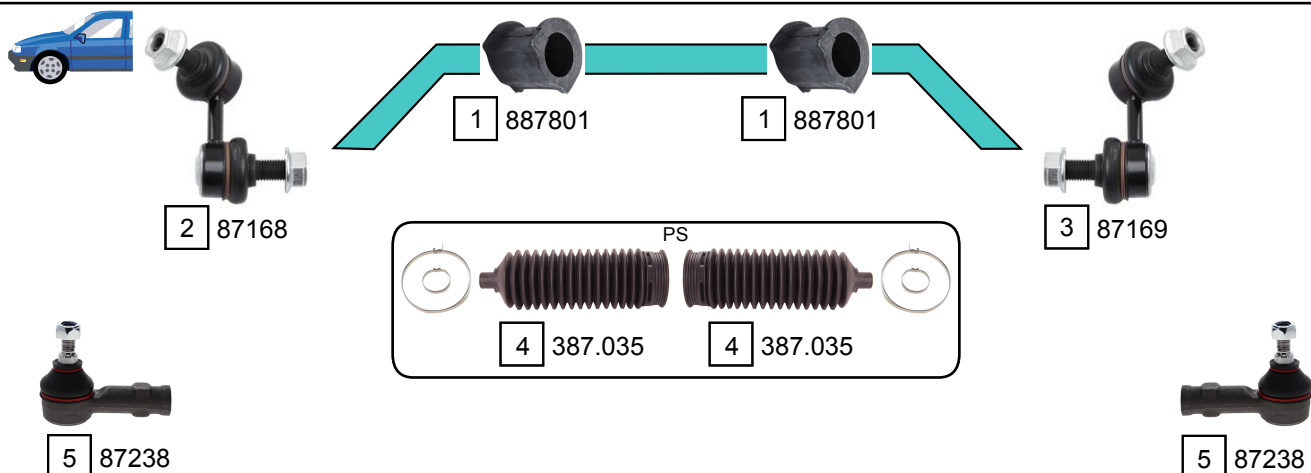

TRAJET (FO)

03/2000 - 06/2007

Ref.	Sidem Ref.	Description	OE-number	Measures	Ref.	Sidem Ref.	Description	OE-number	Measures
1	887801	stabilizer mounting	54813 3A100	di:29	7	87177	TCA right wbj	54502 3A100	c:20
2	87168	stabilizer link	54830 3A000	L:60	8	887608	silentblock for TCA	54555 3A100	di:12 do:64.5
3	87169	stabilizer link	54840 3A000	L:60	9	87283	ball joint	54530 2B000	c:20 do:42.7
4	387.035	steering rack garter	57740 26000	D:51 d:14 L:180	10	R10082	mounting tool ring ø52 ø44	TOOL	di:44 do:52
5	87238	tie rod end	56820 3B000	c:13.4 th:FM14X1.5R	11	87387	ball joint	54530 3A200	c:20
6	87176	TCA left wbj	54501 3A100	c:20					