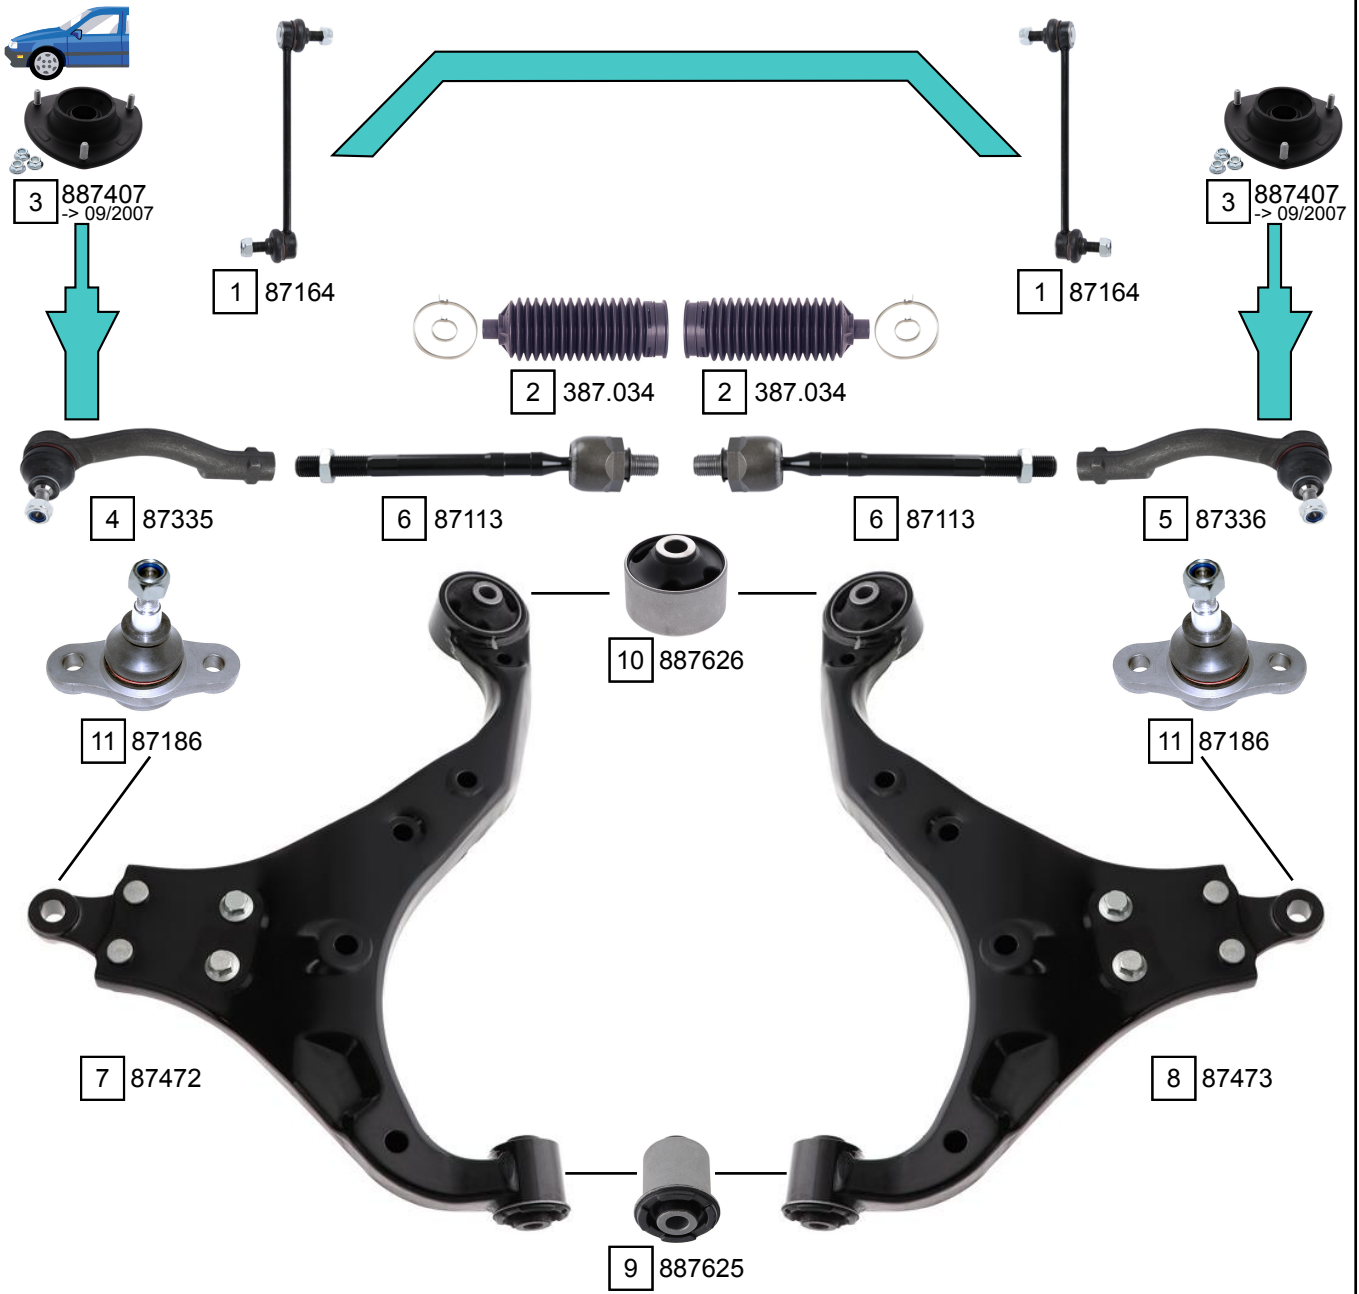

TUCSON (JM)

09/2004 - 03/2010

Ref.	Sidem Ref.	Description	OE-number	Measures	Ref.	Sidem Ref.	Description	OE-number	Measures
1	87164	stabilizer link	54830 2E100	L:238	8	87473	TCA right wobj	54501 2E001	c:14
2	387.034	steering rack gaiter	57740 2E000	D:51 d:16 L:186	9	887625	silentblock for TCA	54551 2E000	di:12.1 do:38
3	887407	strut mount	54610 26000	di:15 L:53.4	10	887626	silentblock for TCA	54584 2E000	di:14.4 do:66
4	87335	tie rod end left	56820 2E000	c:13.3 th:FM16X1.5R	11	87186	ball joint	51760 2E000	c:14.5
5	87336	tie rod end right	56820 2E900	c:13.3 th:FM16X1.5R	12	887504	strut mount	55310 1F000	di:12.6 do:70 L:49.6
6	87113	axial joint	57724 2E000	th:MM16X1.5R L:243	13	887505	strut mount	55320 1F000	di:12.6 do:70 L:49.6
7	87472	TCA left wobj	54500 2E001	c:14	14	87165	stabilizer link rear axle	55530 2E000	L:220