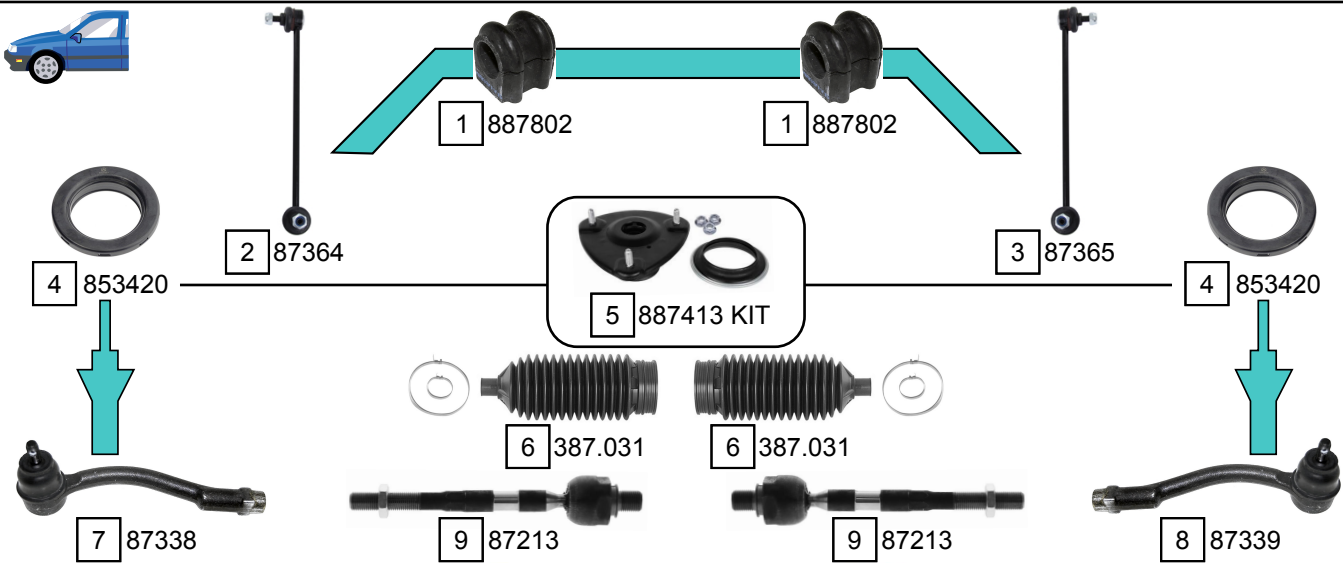

ACCENT III (MC)

12/2005 - 11/2010

Ref.	Sidem Ref.	Description	OE-number	Measures	Ref.	Sidem Ref.	Description	OE-number	Measures
1	887802	stabilizer mounting	54812 1G100	di:24	10	887614	silentblock for TCA	54584 1G000	di:14.2 do:66.5
2	87364	stabilizer link left	54830 1E000	L:286	11	881619	silentblock for TCA	54551 2K000	di:12.2 do:33
3	87365	stabilizer link right	54840 1E100	L:286	12	87376	TCA left wobj	54500 1E100	c:15
4	853420	bearing	54612 2C000	di:65 do:99.5 L:20	13	87377	TCA right wobj	54501 1E100	c:15
5	887413 KIT	strut mount kit	54610 1G505 S1	di:15	14	87378	TCA left wobj	54500 1E000	c:15
6	387.031	steering rack gaiter	57728 17000	D:47 d:14 L:178	15	87379	TCA right wobj	54501 1E000	c:15
7	87338	tie rod end left	56820 1E000	c:13.3 th:FM14X1.5R	16	87187	ball joint	51760 1G000	c:15
8	87339	tie rod end right	56820 1E900	c:13.3 th:FM14X1.5R	17	887508	strut mount	55311 1G000	di:10.6 L:44
9	87213	axial joint	57724 1E000	th:MM16X1.5R L:195					