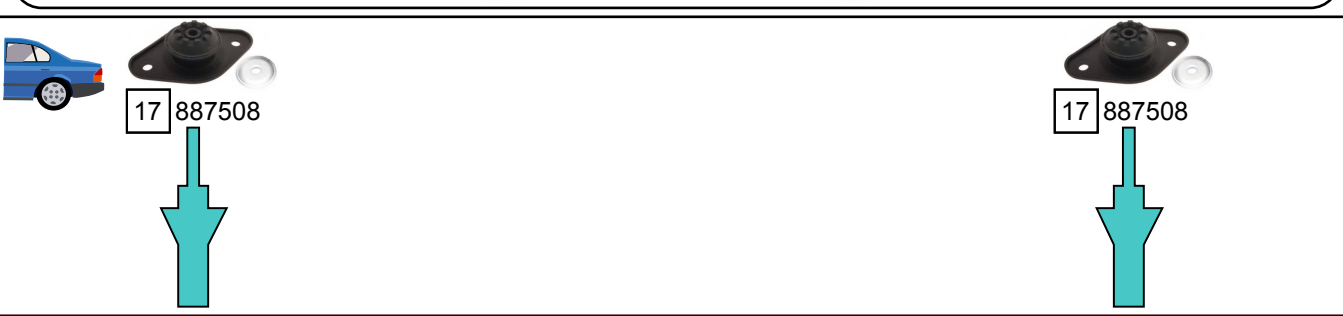

ACCENT III (MC)

12/2005 - 11/2010

Ref.	Sidem Ref.	Description	OE-number	Measures	Ref.	Sidem Ref.	Description	OE-number	Measures
1	887802	stabilizer mounting	54812 1G100	di:24	10	887614	silentblock for TCA	54584 1G000	di:14.2 do:66.5
2	87364	stabilizer link left	54830 1E000	L:286	11	881619	silentblock for TCA	54551 2K000	di:12.2 do:33
3	87365	stabilizer link right	54840 1E100	L:286	12	87376	TCA left wobj	54500 1E100	c:15
4	853420	bearing	54612 2C000	di:65 do:99.5 L:20	13	87377	TCA right wobj	54501 1E100	c:15
5	887413 KIT	strut mount kit	54610 1G505 S1	di:15	14	87378	TCA left wobj	54500 1E000	c:15
6	387.031	steering rack gaiter	57728 17000	D:47 d:14 L:178	15	87379	TCA right wobj	54501 1E000	c:15
7	87338	tie rod end left	56820 1E000	c:13.3 th:FM14X1.5R	16	87187	ball joint	51760 1G000	c:15
8	87339	tie rod end right	56820 1E900	c:13.3 th:FM14X1.5R	17	887508	strut mount	55311 1G000	di:10.6 L:44
9	87213	axial joint	57724 1E000	th:MM16X1.5R L:195					