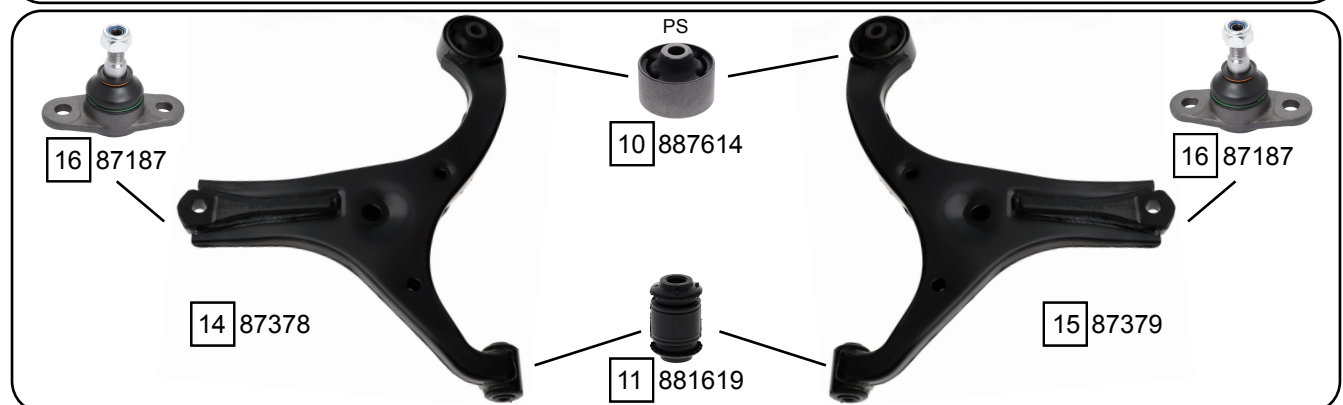

ACCENT III (MC)

12/2005 - 11/2010

Ref.	Sidem Ref.	Description	OE-number	Measures	Ref.	Sidem Ref.	Description	OE-number	Measures
1	887802	stabilizer mounting	54812 1G100	di:24	10	887614	silentblock for TCA	54584 1G000	di:14.2 do:66.5
2	87364	stabilizer link left	54830 1E000	L:286	11	881619	silentblock for TCA	54551 2K000	di:12.2 do:33
3	87365	stabilizer link right	54840 1E100	L:286	12	87376	TCA left wobj	54500 1E100	c:15
4	853420	bearing	54612 2C000	di:65 do:99.5 L:20	13	87377	TCA right wobj	54501 1E100	c:15
5	887413 KIT	strut mount kit	54610 1G505 S1	di:15	14	87378	TCA left wobj	54500 1E000	c:15
6	387.031	steering rack gaiter	57728 17000	D:47 d:14 L:178	15	87379	TCA right wobj	54501 1E000	c:15
7	87338	tie rod end left	56820 1E000	c:13.3 th:FM14X1.5R	16	87187	ball joint	51760 1G000	c:15
8	87339	tie rod end right	56820 1E900	c:13.3 th:FM14X1.5R	17	887508	strut mount	55311 1G000	di:10.6 L:44
9	87213	axial joint	57724 1E000	th:MM16X1.5R L:195					