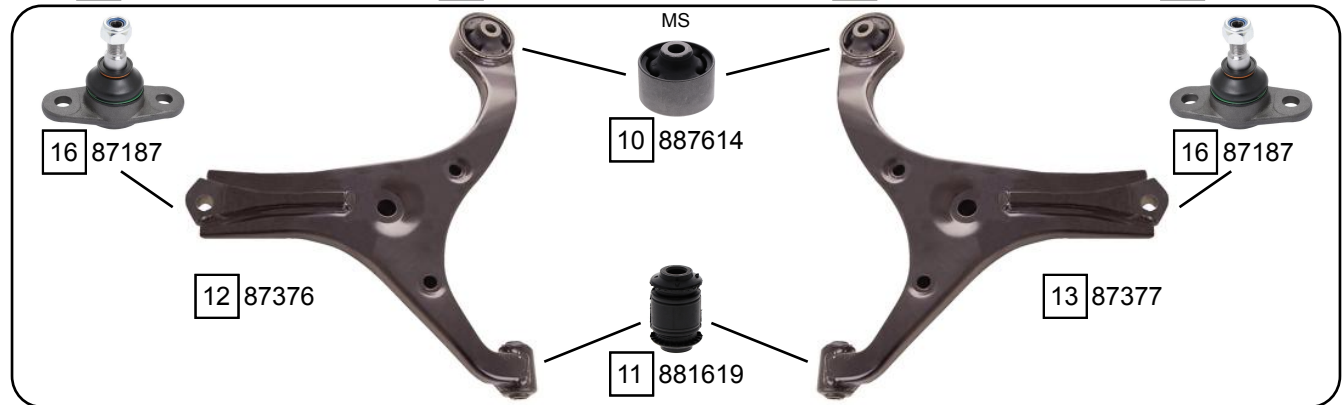

ACCENT III (MC)

12/2005 - 11/2010

Ref.	Sidem Ref.	Description	OE-number	Measures	Ref.	Sidem Ref.	Description	OE-number	Measures
1	887802	stabilizer mounting	54812 1G100	di:24	10	887614	silentblock for TCA	54584 1G000	di:14.2 do:66.5
2	87364	stabilizer link left	54830 1E000	L:286	11	881619	silentblock for TCA	54551 2K000	di:12.2 do:33
3	87365	stabilizer link right	54840 1E100	L:286	12	87376	TCA left wobj	54500 1E100	c:15
4	853420	bearing	54612 2C000	di:65 do:99.5 L:20	13	87377	TCA right wobj	54501 1E100	c:15
5	887413 KIT	strut mount kit	54610 1G505 S1	di:15	14	87378	TCA left wobj	54500 1E000	c:15
6	387.031	steering rack gaiter	57728 17000	D:47 d:14 L:178	15	87379	TCA right wobj	54501 1E000	c:15
7	87338	tie rod end left	56820 1E000	c:13.3 th:FM14X1.5R	16	87187	ball joint	51760 1G000	c:15
8	87339	tie rod end right	56820 1E900	c:13.3 th:FM14X1.5R	17	887508	strut mount	55311 1G000	di:10.6 L:44
9	87213	axial joint	57724 1E000	th:MM16X1.5R L:195					