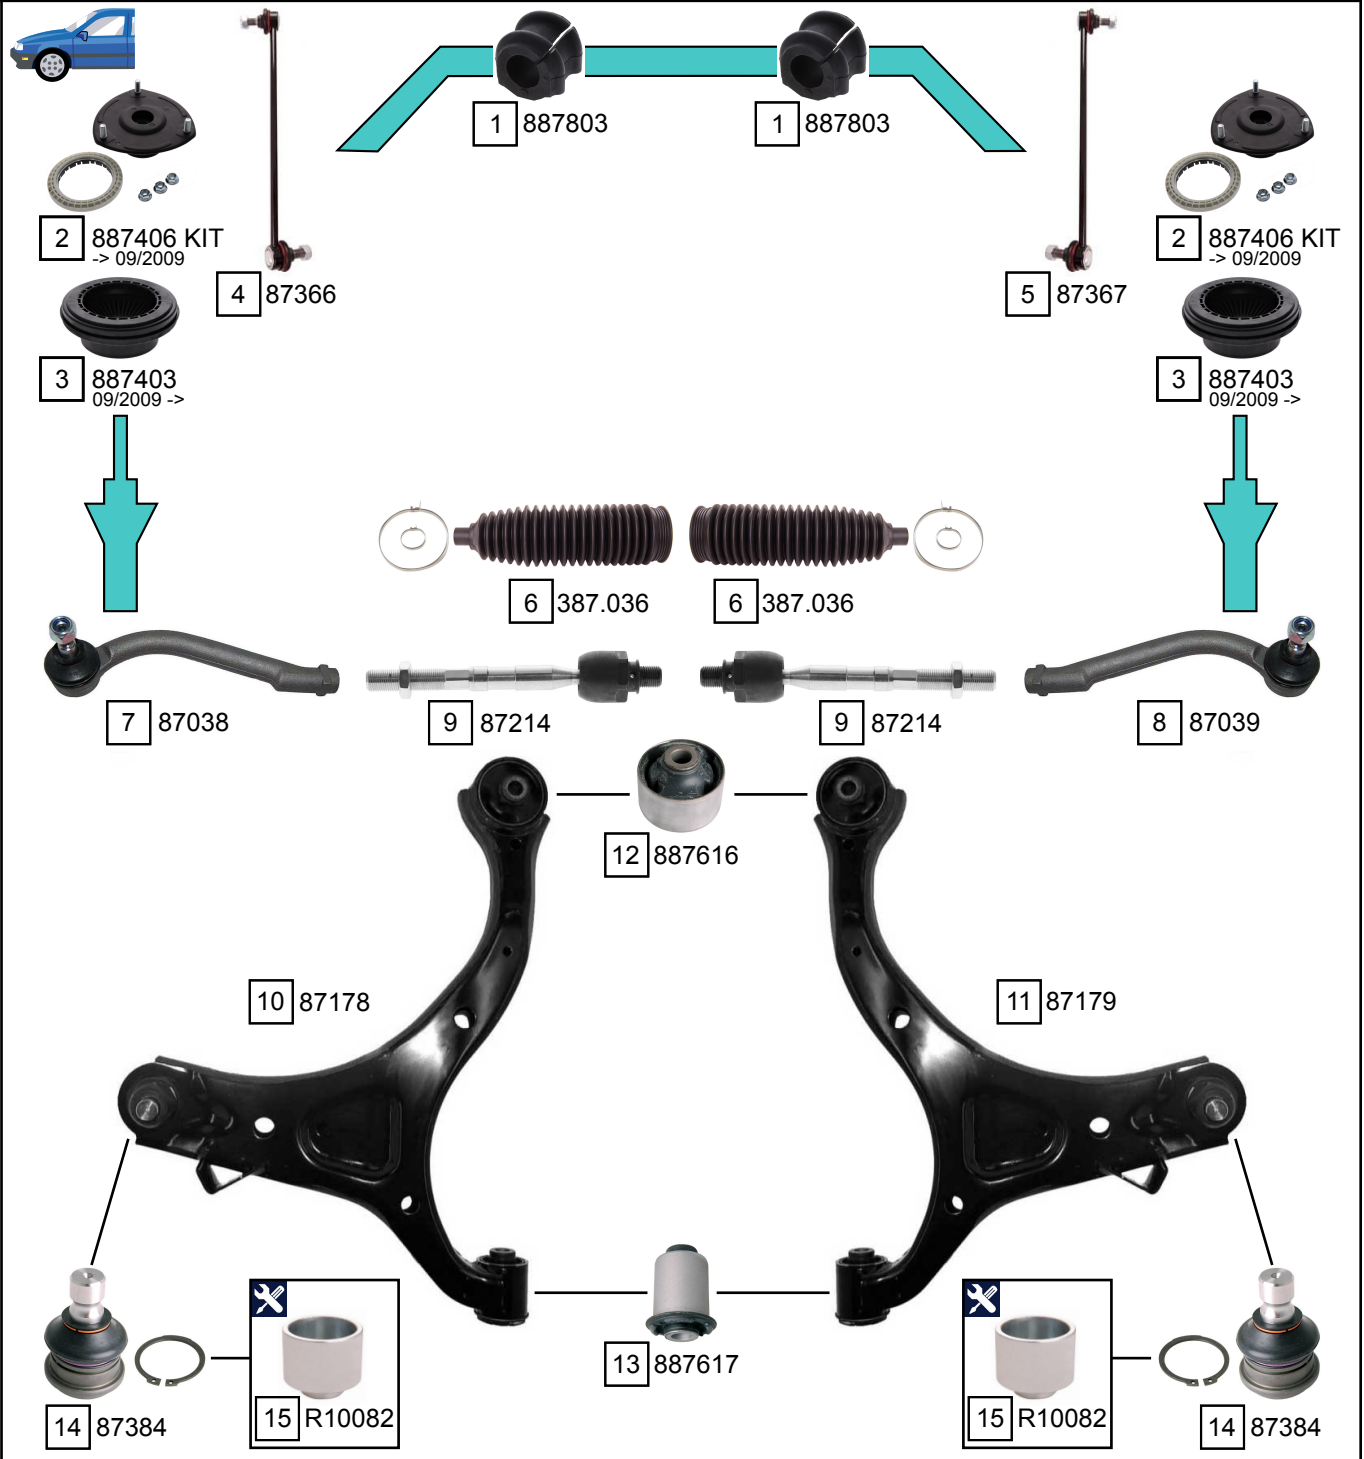

SANTA FE II (CM)

03/2006 - 12/2012

Ref.	Sidem Ref.	Description	OE-number	Measures	Ref.	Sidem Ref.	Description	OE-number	Measures
1	887803	stabilizer mounting	54813 3K100	di:27	9	87214	axial joint	57724 2B000	th:MM16X1.5R L:195
2	887406 KIT	strut mount kit	54610 2B000 S1	di:16 L:55	10	87178	TCA left wbj	54500 2B100	c:20
3	887403	bearing	54612 2P000	di:30.2 do:115 L:42.6	11	87179	TCA right wbj	54501 2B100	c:20
4	87366	stabilizer link left	54830 2B000	L:342	12	887616	silentblock for TCA	54584 2B000	di:14.4 do:66.2
5	87367	stabilizer link right	54840 2B000	L:342	13	887617	silentblock for TCA	54551 2B000	di:14.3 do:42.2
6	387.036	steering rack gater	57740 2B000	D:52 d:16 L:199	14	87384	ball joint	54503 3BA00	c:20
7	87038	tie rod end left	56820 2B000	c:13.9 th:FM16X1.5R	15	R10082	mounting tool ring ø52 ø44	TOOL	di:44 do:52
8	87039	tie rod end right	56820 2B900	c:13.9 th:FM16X1.5R	16	87368	stabilizer link rear axle	55530 2B000	L:99