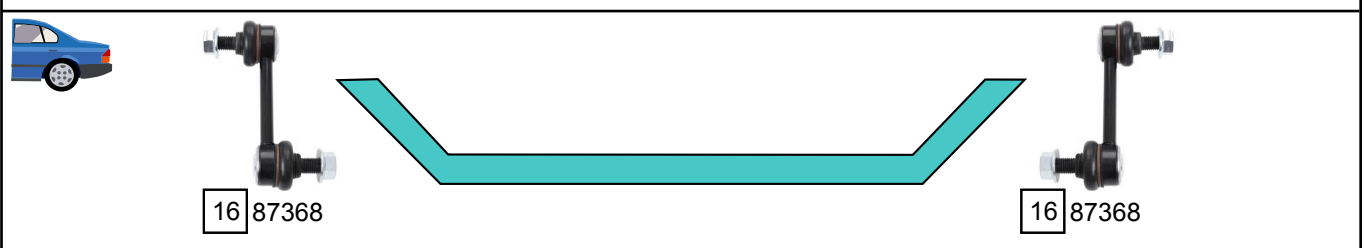

SANTA FE II (CM)

03/2006 - 12/2012

Ref.	Sidem Ref.	Description	OE-number	Measures	Ref.	Sidem Ref.	Description	OE-number	Measures
1	887803	stabilizer mounting	54813 3K100	di:27	9	87214	axial joint	57724 2B000	th:MM16X1.5R L:195
2	887406 KIT	strut mount kit	54610 2B000 S1	di:16 L:55	10	87178	TCA left wbj	54500 2B100	c:20
3	887403	bearing	54612 2P000	di:30.2 do:115 L:42.6	11	87179	TCA right wbj	54501 2B100	c:20
4	87366	stabilizer link left	54830 2B000	L:342	12	887616	silentblock for TCA	54584 2B000	di:14.4 do:66.2
5	87367	stabilizer link right	54840 2B000	L:342	13	887617	silentblock for TCA	54551 2B000	di:14.3 do:42.2
6	387.036	steering rack gater	57740 2B000	D:52 d:16 L:199	14	87384	ball joint	54503 3BA00	c:20
7	87038	tie rod end left	56820 2B000	c:13.9 th:FM16X1.5R	15	R10082	mounting tool ring ø52 ø44	TOOL	di:44 do:52
8	87039	tie rod end right	56820 2B900	c:13.9 th:FM16X1.5R	16	87368	stabilizer link rear axle	55530 2B000	L:99