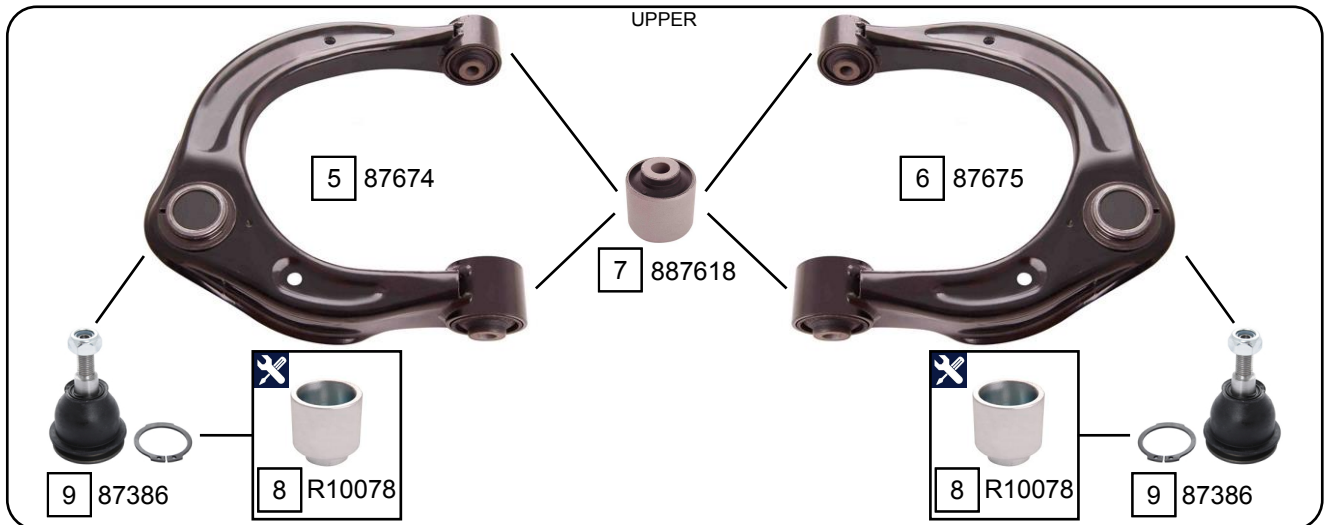

SONATA V (NF)

01/2005 - 12/2010

Ref.	Sidem Ref.	Description	OE-number	Measures	Ref.	Sidem Ref.	Description	OE-number	Measures
1	887803	stabilizer mounting	54813 3K100	di:27	9	87386	ball joint	54430 3F600	c:13.4 do:33.7
2	87461	stabilizer link	54830 3L000	L:150	10	887610	silentblock for TCA	54584 3F600	di:14.4 do:66.4
3	887415 KIT	strut mount kit	54630 3K000 S1	di:10 do:148	11	887620	silentblock for TCA	54552 3K000	di:14.3 do:42.2
4	387.033	steering rack gaiter	57740 3K000	D:48 d:16 L:186	12	87672	TCA left wobj	54500 3K060	c:14.5
5	87674	TCA left wbj	54410 3F601	c:13.4	13	887619	silentblock for TCA	54551 3L000	di:14.3 do:45.3
6	87675	TCA right wbj	54420 3F601	c:13.4	14	87385	ball joint	51760 3K000	c:15.1
7	887618	silentblock for TCA	54443 3K001	di:10.5 do:40.2	15	87462	stabilizer link rear axle	55530 3K001	L:80
8	R10078	mounting tool ring ø44 ø36	TOOL	di:36 do:44					