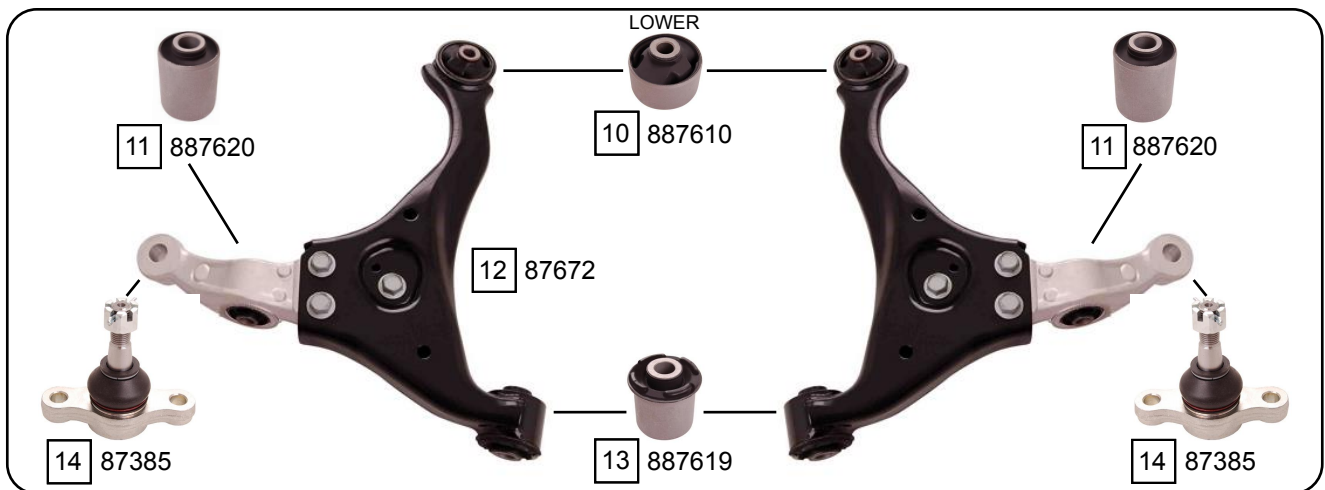

SONATA V (NF)

01/2005 - 12/2010

Ref.	Sidem Ref.	Description	OE-number	Measures	Ref.	Sidem Ref.	Description	OE-number	Measures
1	887803	stabilizer mounting	54813 3K100	di:27	9	87386	ball joint	54430 3F600	c:13.4 do:33.7
2	87461	stabilizer link	54830 3L000	L:150	10	887610	silentblock for TCA	54584 3F600	di:14.4 do:66.4
3	887415 KIT	strut mount kit	54630 3K000 S1	di:10 do:148	11	887620	silentblock for TCA	54552 3K000	di:14.3 do:42.2
4	387.033	steering rack gaiter	57740 3K000	D:48 d:16 L:186	12	87672	TCA left wobj	54500 3K060	c:14.5
5	87674	TCA left wbj	54410 3F601	c:13.4	13	887619	silentblock for TCA	54551 3L000	di:14.3 do:45.3
6	87675	TCA right wbj	54420 3F601	c:13.4	14	87385	ball joint	51760 3K000	c:15.1
7	887618	silentblock for TCA	54443 3K001	di:10.5 do:40.2	15	87462	stabilizer link rear axle	55530 3K001	L:80
8	R10078	mounting tool ring ø44 ø36	TOOL	di:36 do:44					