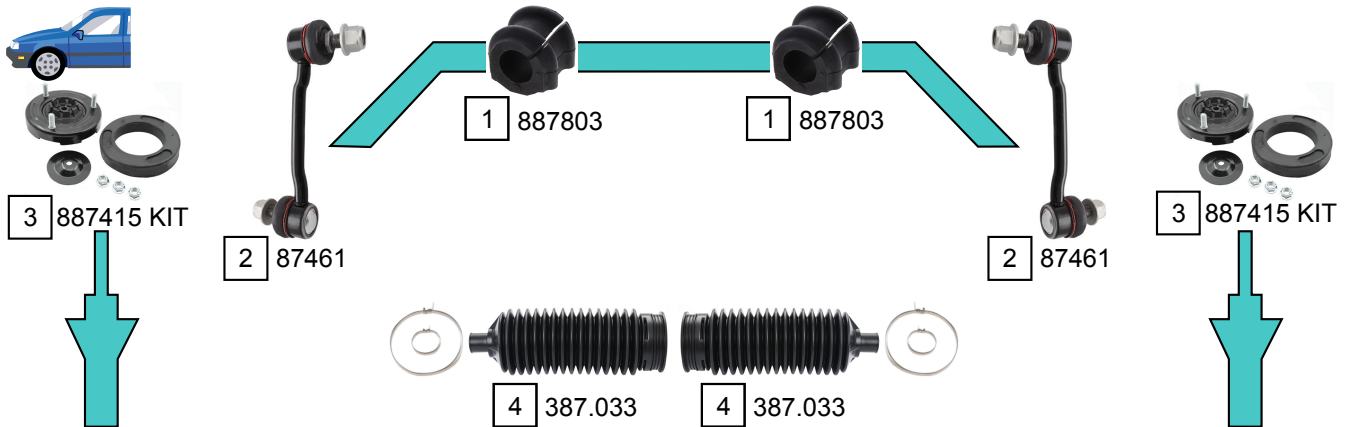

SONATA V (NF)

01/2005 - 12/2010

Ref.	Sidem Ref.	Description	OE-number	Measures	Ref.	Sidem Ref.	Description	OE-number	Measures
1	887803	stabilizer mounting	54813 3K100	di:27	9	87386	ball joint	54430 3F600	c:13.4 do:33.7
2	87461	stabilizer link	54830 3L000	L:150	10	887610	silentblock for TCA	54584 3F600	di:14.4 do:66.4
3	887415 KIT	strut mount kit	54630 3K000 S1	di:10 do:148	11	887620	silentblock for TCA	54552 3K000	di:14.3 do:42.2
4	387.033	steering rack gaiter	57740 3K000	D:48 d:16 L:186	12	87672	TCA left wobj	54500 3K060	c:14.5
5	87674	TCA left wbj	54410 3F601	c:13.4	13	887619	silentblock for TCA	54551 3L000	di:14.3 do:45.3
6	87675	TCA right wbj	54420 3F601	c:13.4	14	87385	ball joint	51760 3K000	c:15.1
7	887618	silentblock for TCA	54443 3K001	di:10.5 do:40.2	15	87462	stabilizer link rear axle	55530 3K001	L:80
8	R10078	mounting tool ring ø44 ø36	TOOL	di:36 do:44					