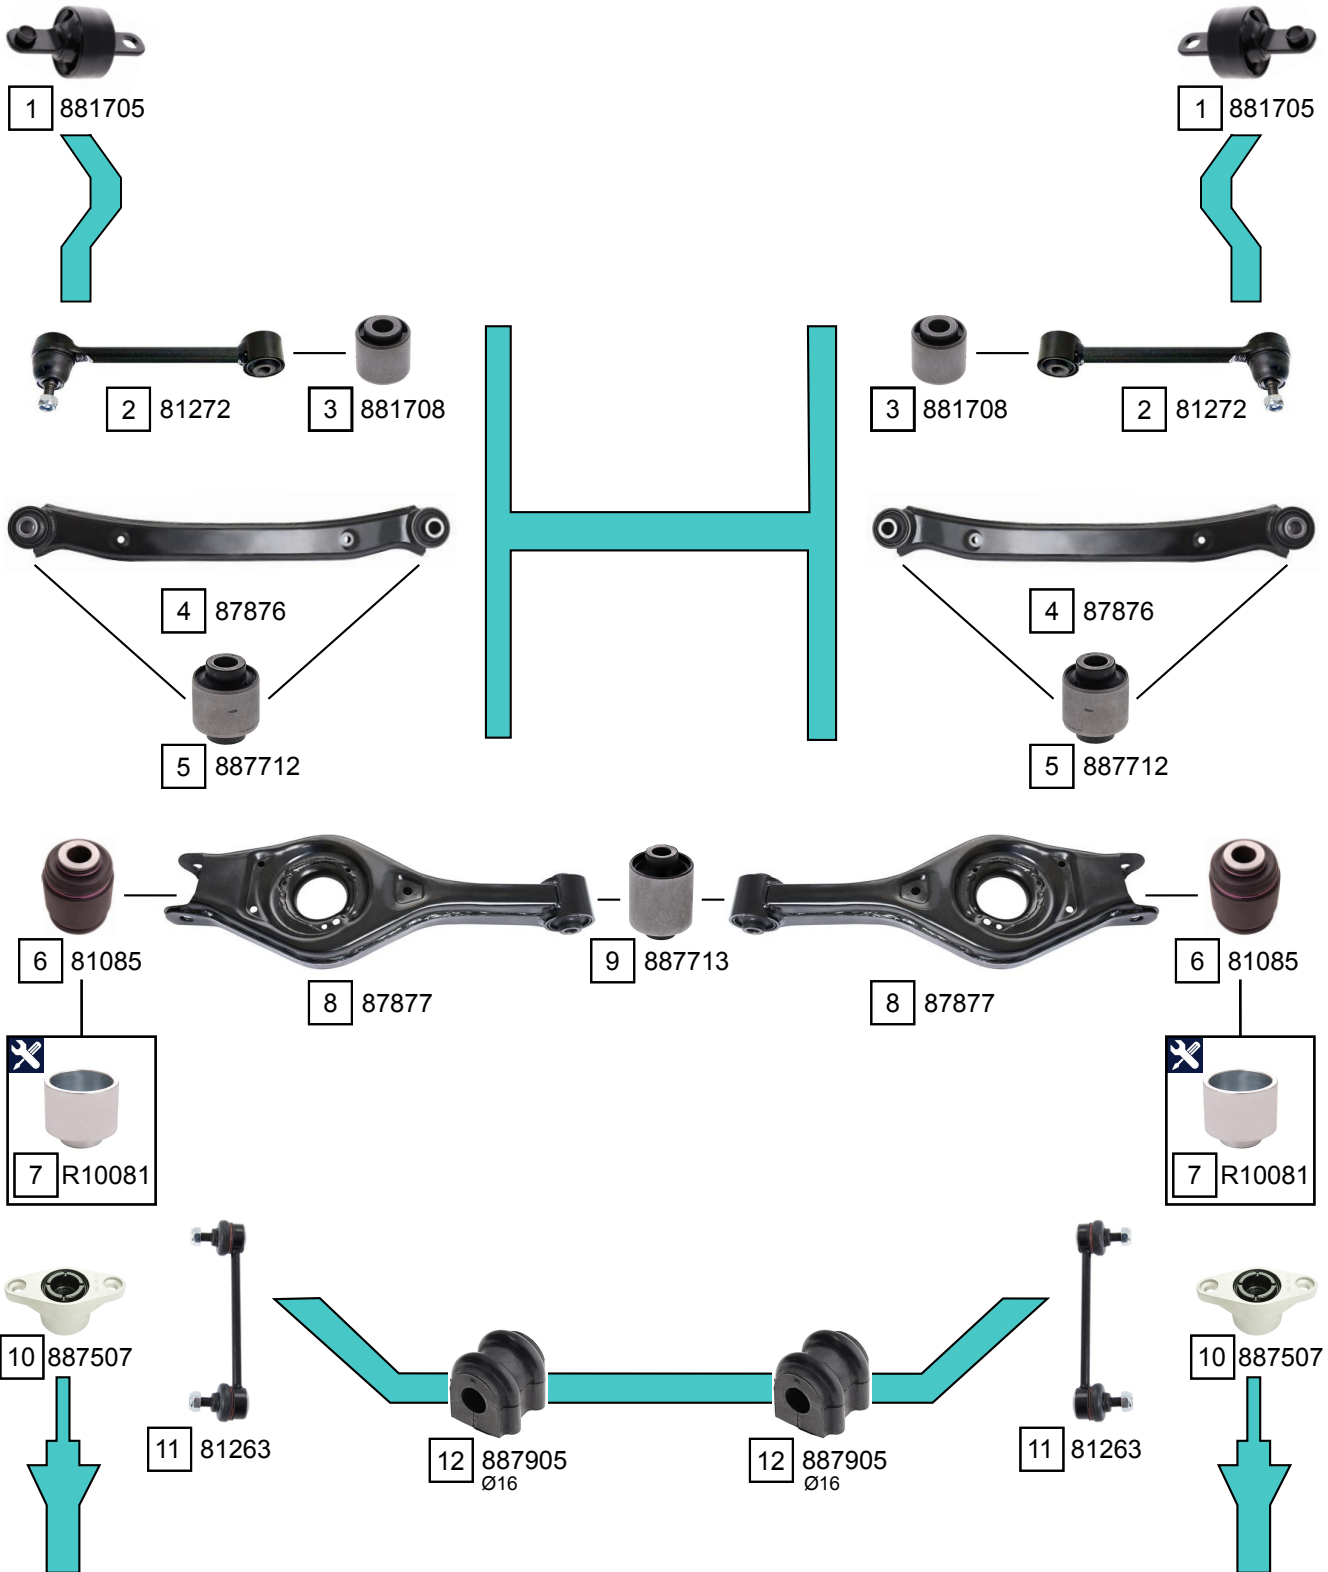

i30 (FD)
i30 CW (FD)

10/2007 - 11/2011
02/2008 - 06/2012

Ref.	Sidem Ref.	Description	OE-number	Measures	Ref.	Sidem Ref.	Description	OE-number	Measures
1	881705	silentblock for TCA	55543 2H000	do:70.5	7	R10081	mounting tool ring ø50 ø42	TOOL	di:42 do:50
2	81272	track rod	55250 2H000	c:13.4 L:195	8	87877	TCA	55210 2H000	L:435
3	881708	silentblock for TCA	55256 2G000	di:12.1 do:32.3	9	887713	silentblock for TCA	55215 2G000	di:14.1 do:49.1
4	87876	track rod	55100 2G000	L:395	10	887507	strut mount	55330 2L000	di:10.8 L:54
5	887712	silentblock for TCA	55118 1D000	di:12.1 do:35.2	11	81263	stabilizer link rear axle	55530 1H100	L:170
6	81085	ball joint rear	55130 4D000	di:14.2 do:44	12	887905	stabilizer mounting	55513 2G100	di:16