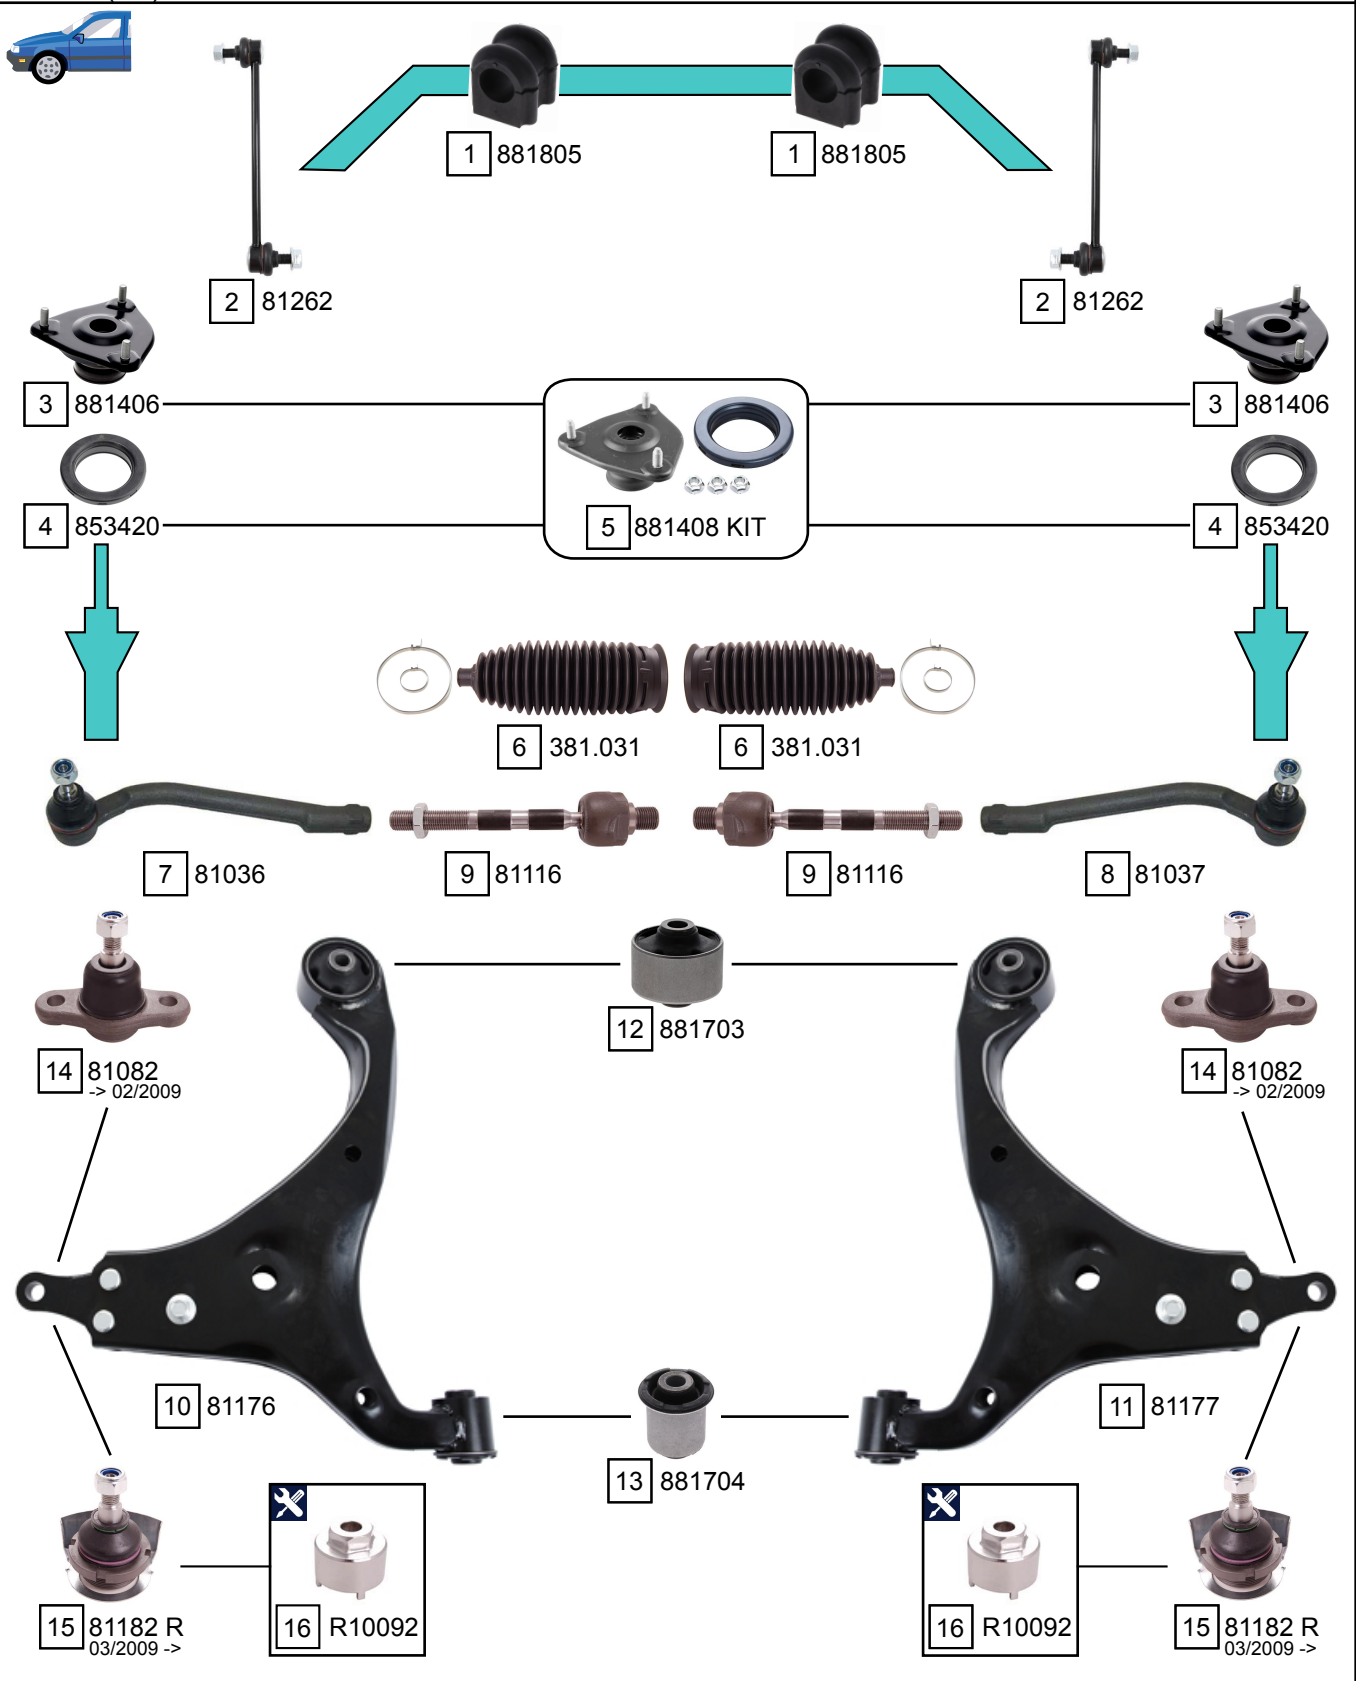

i30 (FD)
i30 CW (FD)

10/2007 - 11/2011
02/2008 - 06/2012

Ref.	Sidem Ref.	Description	OE-number	Measures	Ref.	Sidem Ref.	Description	OE-number	Measures
1	881805	stabilizer mounting	54813 1H100	di:23.4	9	81116	axial joint	56540 2H000	th:MM16x1.5R L:162
2	81262	stabilizer link	54830 2H200	L:243	10	81176	TCA left wobj	54500 2H000	c:14.5
3	881406	strut mount	54610 2H000	di:15.2	11	81177	TCA right wobj	54501 2H000	c:14.5
4	853420	bearing	54612 2C000	di:65 do:99.5 L:20	12	881703	silentblock for TCA	54584 2H000	di:14.4 do:66
5	881408 KIT	strut mount kit	54610 2H000 S1	di:15	13	881704	silentblock for TCA	54551 2H000	di:12.1 do:38
6	381.031	steering rack gater	57740 1H000	D:48 d:12 L:170	14	81082	ball joint	51760 0Q000	c:14.9
7	81036	tie rod end left	56820 2H000	c:13.3 th:FM14x1.5R	15	81182 R	ball joint	51760 2R000	c:15.1
8	81037	tie rod end right	56820 2H090	c:13.3 th:FM14x1.5R	16	R10092	mounting tool	SEE PAGE II	di:49.3