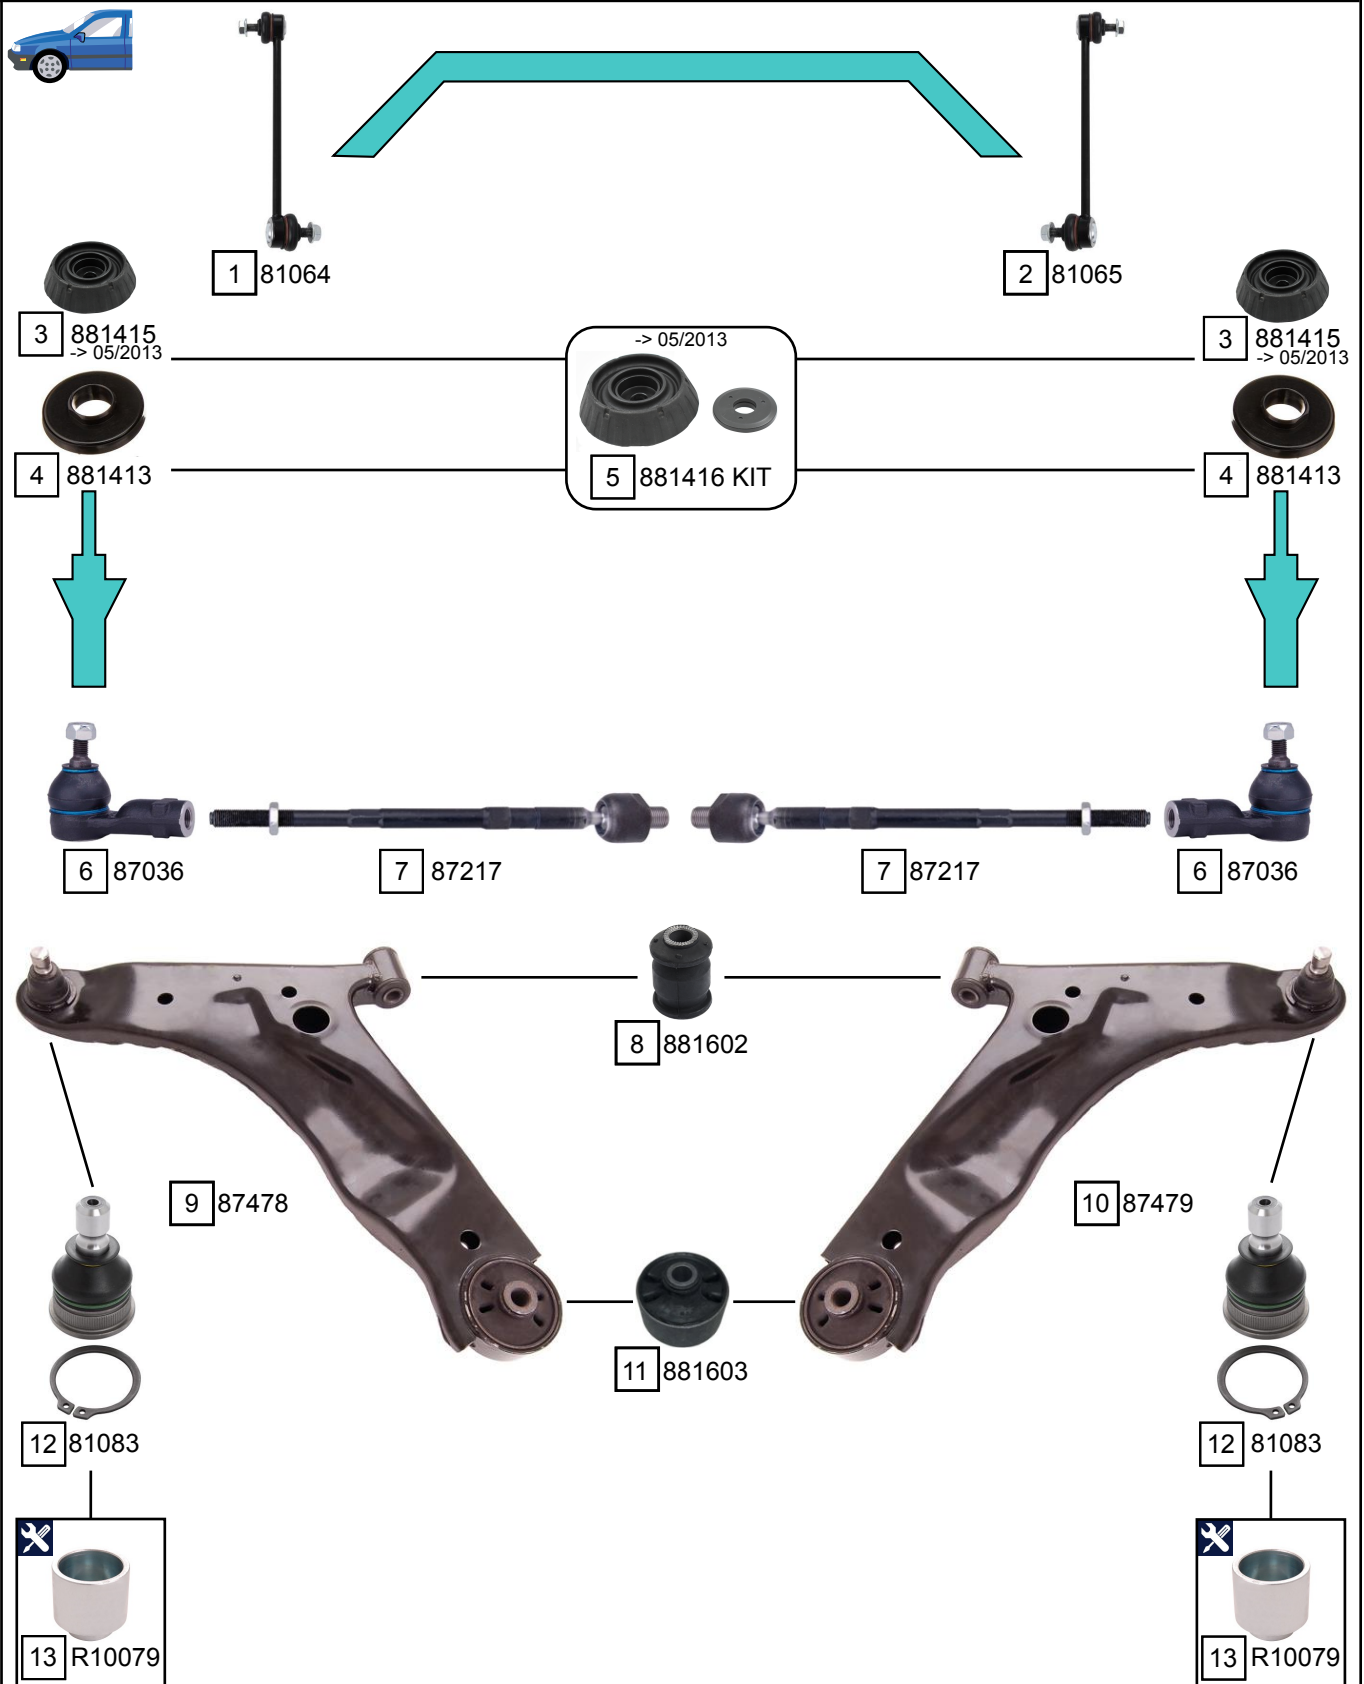

i10 (PA)

12/2007 - 12/2017

Ref.	Sidem Ref.	Description	OE-number	Measures	Ref.	Sidem Ref.	Description	OE-number	Measures
1	81064	stabilizer link left	54830 0X000	L:230	8	881602	silentblock for TCA	54551 07000	di:12.3 do:33
2	81065	stabilizer link right	54840 0X000	L:230	9	87478	TCA left wbj	54500 0X000	c:16
3	881415	strut mount	54611 07000	di:12.2 do:95 L:35	10	87479	TCA right wbj	54501 0X000	c:16
4	881413	bearing	54612 0U000	di:18.1 do:51 L:9.7	11	881603	silentblock for TCA	54584 0X000	di:12.3 do:60.3
5	881416 KIT	strut mount kit	54611 07000 S1	di:12 do:95 L:35	12	81083	ball joint	54530 07000	c:16 do:40
6	87036	tie rod end	56820 0X010	c:13.5 th:FM12x1.25R	13	R10079	mounting tool ring ø46 ø38	TOOL	di:38 do:46
7	87217	axial joint	57724 0X010	th:MM16x1.5R L:295					