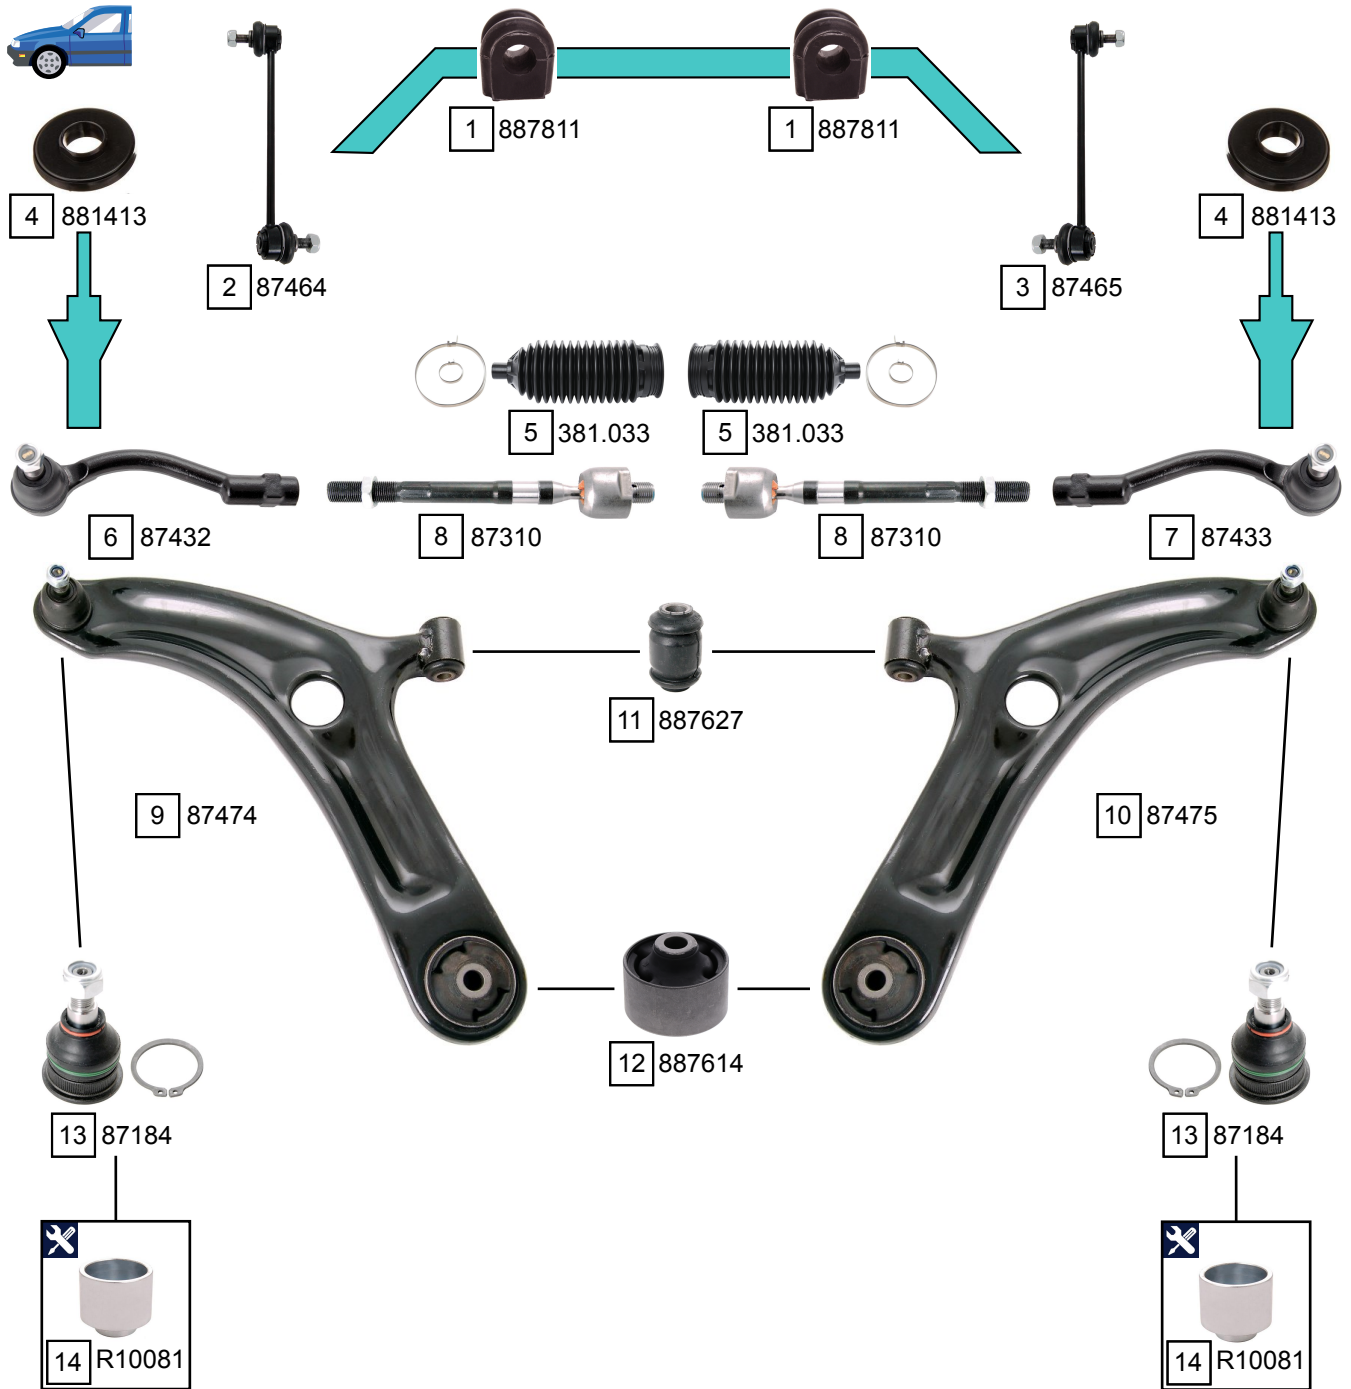

i20 I (PB, PBT)

09/2008 - 12/2015

Ref.	Sidem Ref.	Description	OE-number	Measures	Ref.	Sidem Ref.	Description	OE-number	Measures
1	887811	stabilizer mounting	54813 1J000	di:19.3	9	87474	TCA left wbj	54500 1J700	c:15
2	87464	stabilizer link left	54830 1J000	L:216	10	87475	TCA right wbj	54501 1J700	c:15
3	87465	stabilizer link right	54840 1J000	L:216	11	887627	silentblock for TCA	54551 1J000	di:12.3 do:33.5
4	881413	bearing	54612 0U000	di:18.1 do:51 L:9.7	12	887614	silentblock for TCA	54584 1G000	di:14.2 do:66.5
5	381.033	steering rack gaiter	57740 2K001	D:47 d:16 L:172	13	87184	ball joint	54530 31600	c:15 do:40
6	87432	tie rod end left	56820 2K000	c:13.4 th:FM16X1.5R	14	R10081	mounting tool ring ø50 ø42	TOOL	di:42 do:50
7	87433	tie rod end right	56820 2K050	c:13.4 th:FM16X1.5R	15	881300	mounting axle body	55160 1J200	di:12.2 do:70.3
8	87310	axial joint	57724 1J000	th:MM16X1.5R L:223					