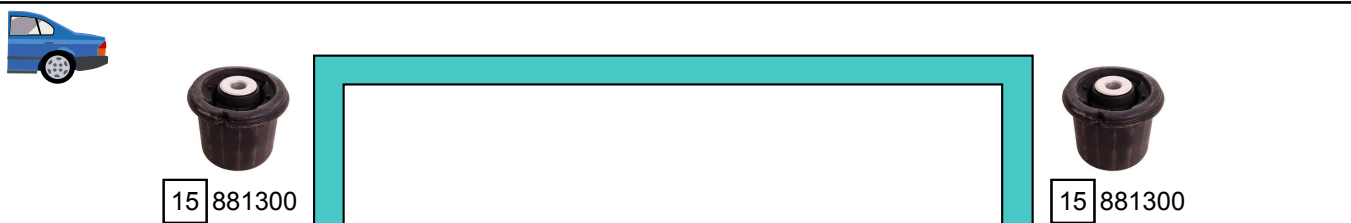

i20 I (PB, PBT)

09/2008 - 12/2015

Ref.	Sidem Ref.	Description	OE-number	Measures	Ref.	Sidem Ref.	Description	OE-number	Measures
1	887811	stabilizer mounting	54813 1J000	di:19.3	9	87474	TCA left wbj	54500 1J700	c:15
2	87464	stabilizer link left	54830 1J000	L:216	10	87475	TCA right wbj	54501 1J700	c:15
3	87465	stabilizer link right	54840 1J000	L:216	11	887627	silentblock for TCA	54551 1J000	di:12.3 do:33.5
4	881413	bearing	54612 0U000	di:18.1 do:51 L:9.7	12	887614	silentblock for TCA	54584 1G000	di:14.2 do:66.5
5	381.033	steering rack gaiter	57740 2K001	D:47 d:16 L:172	13	87184	ball joint	54530 31600	c:15 do:40
6	87432	tie rod end left	56820 2K000	c:13.4 th:FM16X1.5R	14	R10081	mounting tool ring ø50 ø42	TOOL	di:42 do:50
7	87433	tie rod end right	56820 2K050	c:13.4 th:FM16X1.5R	15	881300	mounting axle body	55160 1J200	di:12.2 do:70.3
8	87310	axial joint	57724 1J000	th:MM16X1.5R L:223					