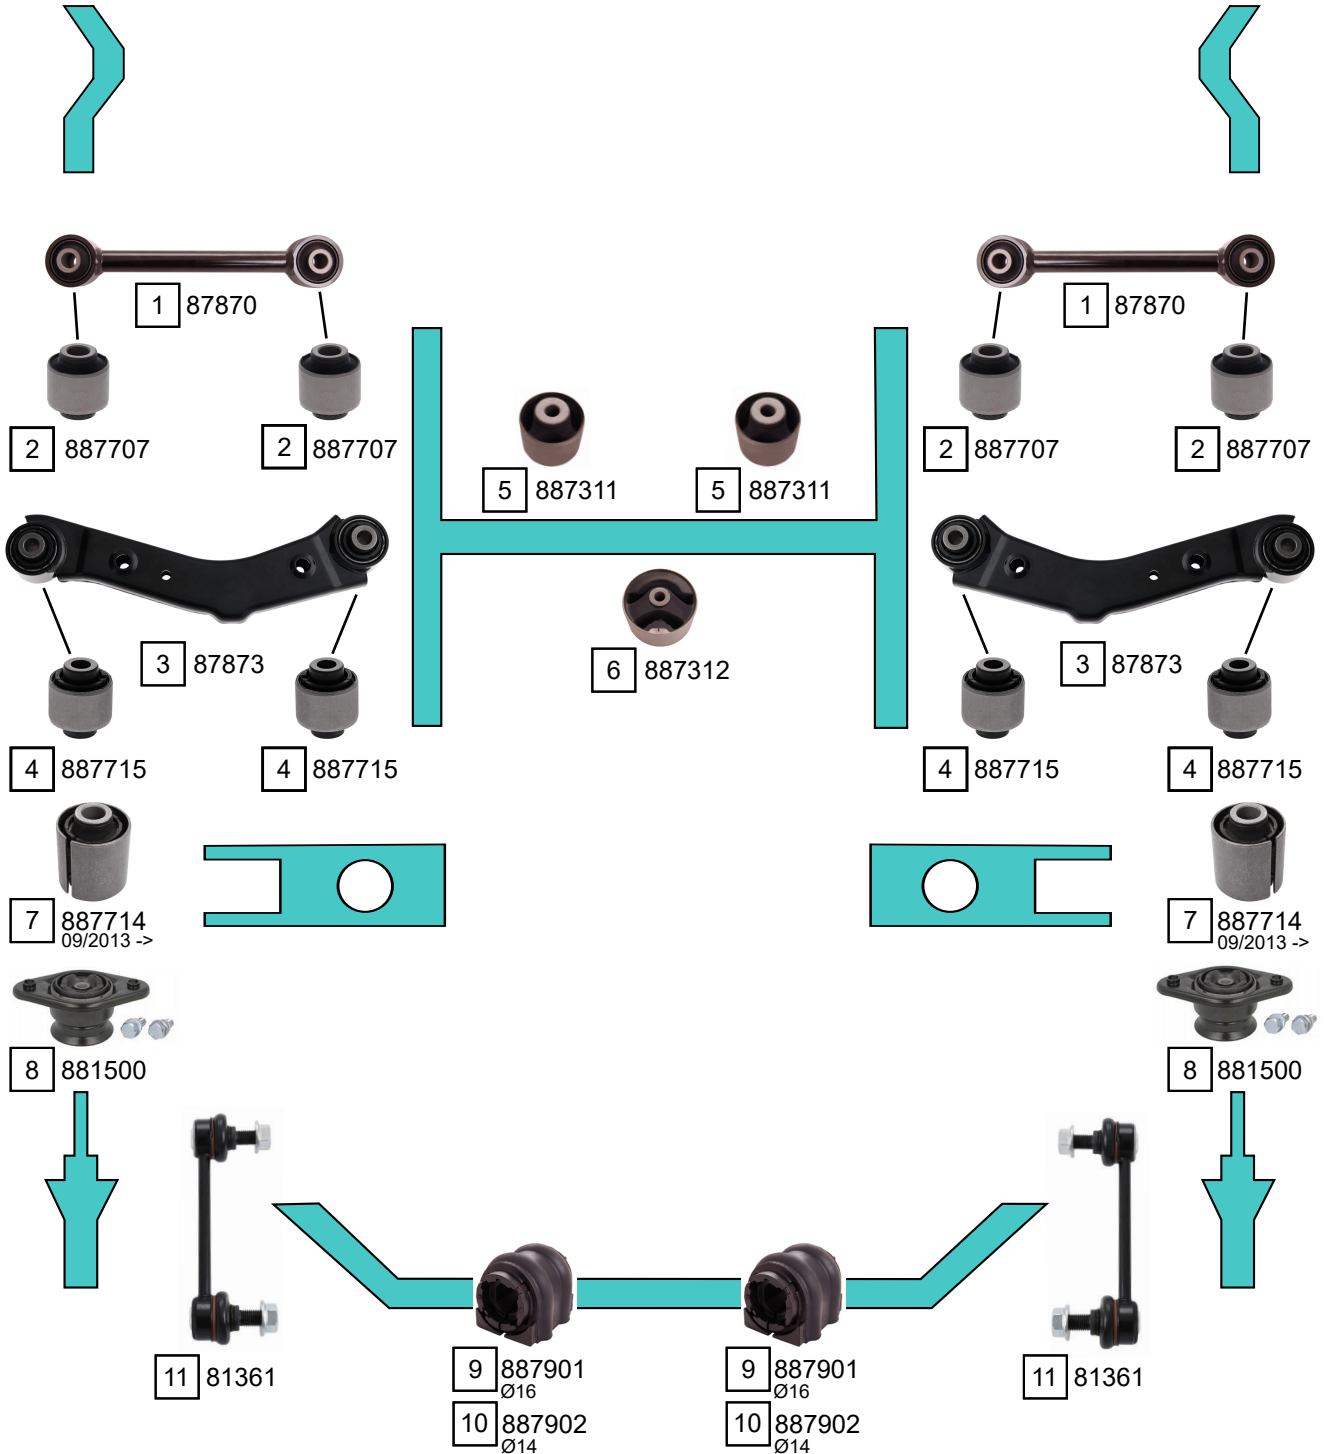

iX35 (LM)
TUCSON (LM)

01/2010 - 12/2015
01/2010 - 12/2015

4WD

Ref.	Sidem Ref.	Description	OE-number	Measures	Ref.	Sidem Ref.	Description	OE-number	Measures
1	87870	track rod	55250 2W110	L:236	7	887714	silentblock for TCA	55215 2S300	di:14.3 do:45.8
2	887707	silentblock for TCA	55253 2W100	di:14.1 do:40.1	8	881500	strut mount	55330 2S150	di:10.2 L:61.5
3	87873	track rod	55100 2S100	L:275	9	887901	stabiliser mounting	55513 3N100	di:15
4	887715	silentblock for TCA	55118 2S100	di:12.2 do:40.3	10	887902	stabiliser mounting	55513 3N300	di:13
5	887311	mounting axle body	53912 2E200	di:12.2 do:56.2	11	81361	stabiliser link rear axle	55530 2S100	L:140
6	887312	mounting axle body	55448 2B100	di:12.3 do:90.2					