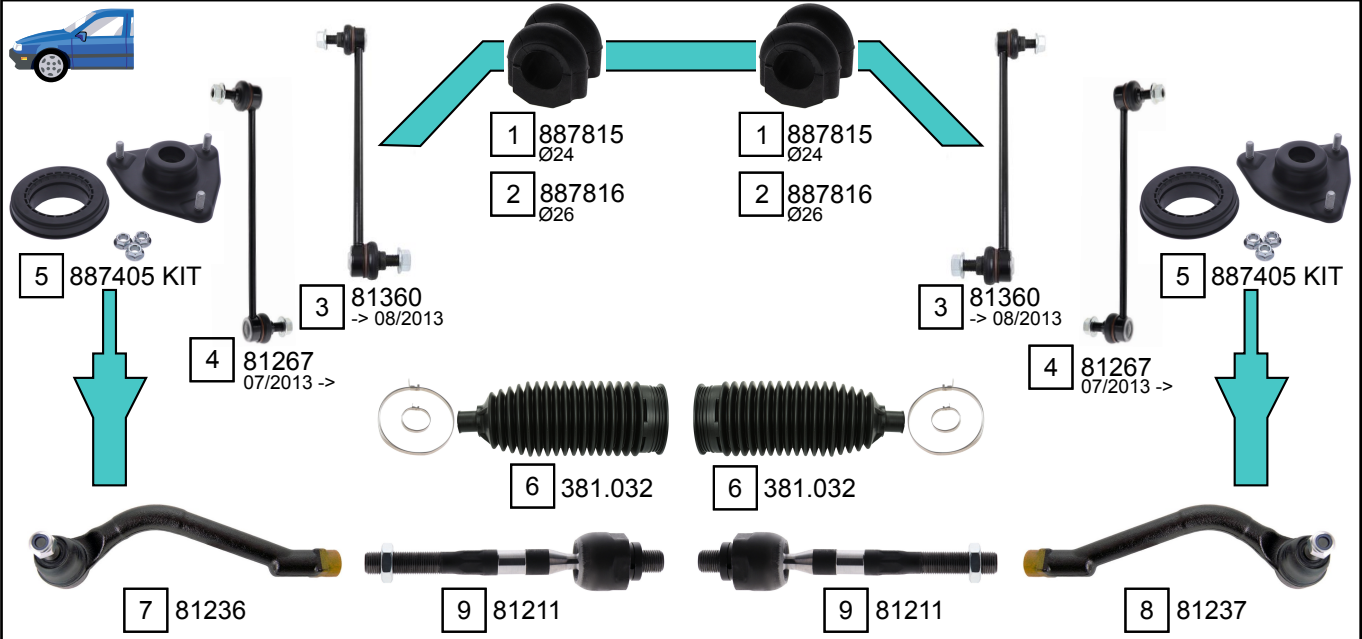

iX35 (LM)
TUCSON (LM)

01/2010 - 12/2015
01/2010 - 12/2015

Ref.	Sidem Ref.	Description	OE-number	Measures	Ref.	Sidem Ref.	Description	OE-number	Measures
1	887815	stabilizer mounting	54813 2Y000	di:23.2	11	81277	TCA right wbj	54501 2Y000	c:18
2	887816	stabilizer mounting	54813 2S000	di:25.2	12	87258	TCA left wbj	54500 2Y500	c:18
3	81360	stabilizer link	54830 2S000	L:267	13	87259	TCA right wbj	54501 2Y500	c:18
4	81267	stabilizer link	54830 2V000	L:282	14	81183	ball joint	54530 3S000	c:18
5	887405 KIT	strut mount kit	54610 2S100 S1	di:15 do:62 L:63	15	881616	silentblock for TCA	54551 2S000	di:12.2 do:38.1
6	381.032	steering rack gaiter	57728 2S000	D:55 d:16 L:183	16	881707	silentblock for TCA	54584 2S000	di:14.3 do:70
7	81236	tie rod end left	56820 2S000	c:13.4 th:FM16X1.5R	17	87085	ball joint	54530 2S500	c:18
8	81237	tie rod end right	56820 2S050	c:13.4 th:FM16X1.5R	18	881626	silentblock for TCA	54551 A4000	di:12.2 do:38
9	81211	axial joint	57724 2S010	L:174	19	887637	silentblock for TCA	54584 2T000	di:14.3 do:70
10	81276	TCA left wbj	54500 2Y000	c:18					