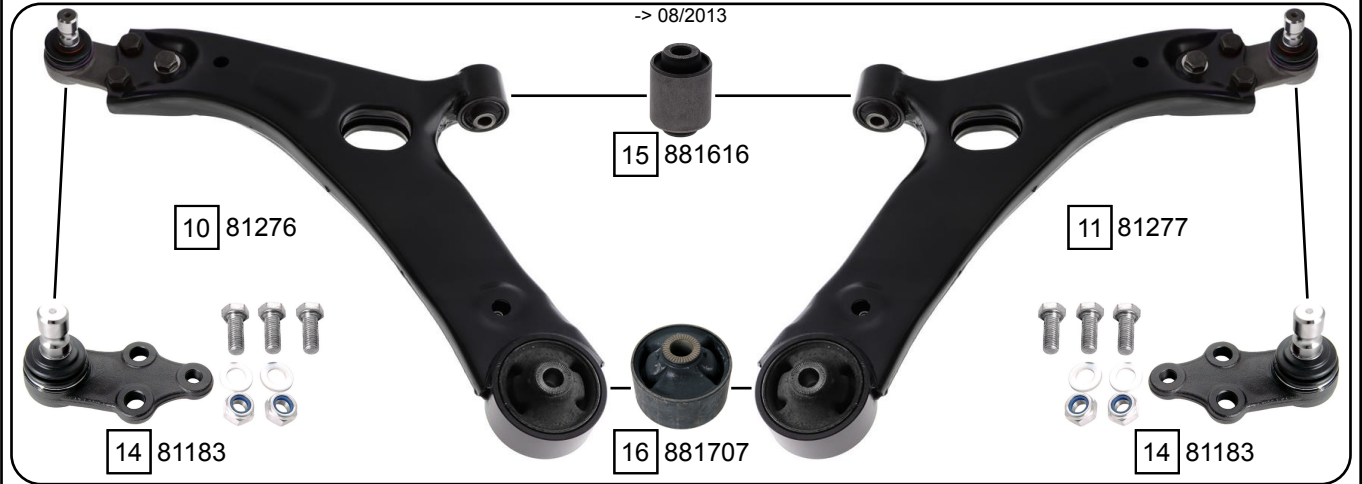

iX35 (LM)
TUCSON (LM)

01/2010 - 12/2015
01/2010 - 12/2015

Ref.	Sidem Ref.	Description	OE-number	Measures	Ref.	Sidem Ref.	Description	OE-number	Measures
1	887815	stabilizer mounting	54813 2Y000	di:23.2	11	81277	TCA right wbj	54501 2Y000	c:18
2	887816	stabilizer mounting	54813 2S000	di:25.2	12	87258	TCA left wbj	54500 2Y500	c:18
3	81360	stabilizer link	54830 2S000	L:267	13	87259	TCA right wbj	54501 2Y500	c:18
4	81267	stabilizer link	54830 2V000	L:282	14	81183	ball joint	54530 3S000	c:18
5	887405 KIT	strut mount kit	54610 2S100 S1	di:15 do:62 L:63	15	881616	silentblock for TCA	54551 2S000	di:12.2 do:38.1
6	381.032	steering rack gaiter	57728 2S000	D:55 d:16 L:183	16	881707	silentblock for TCA	54584 2S000	di:14.3 do:70
7	81236	tie rod end left	56820 2S000	c:13.4 th:FM16X1.5R	17	87085	ball joint	54530 2S500	c:18
8	81237	tie rod end right	56820 2S050	c:13.4 th:FM16X1.5R	18	881626	silentblock for TCA	54551 A4000	di:12.2 do:38
9	81211	axial joint	57724 2S010	L:174	19	887637	silentblock for TCA	54584 2T000	di:14.3 do:70
10	81276	TCA left wbj	54500 2Y000	c:18					