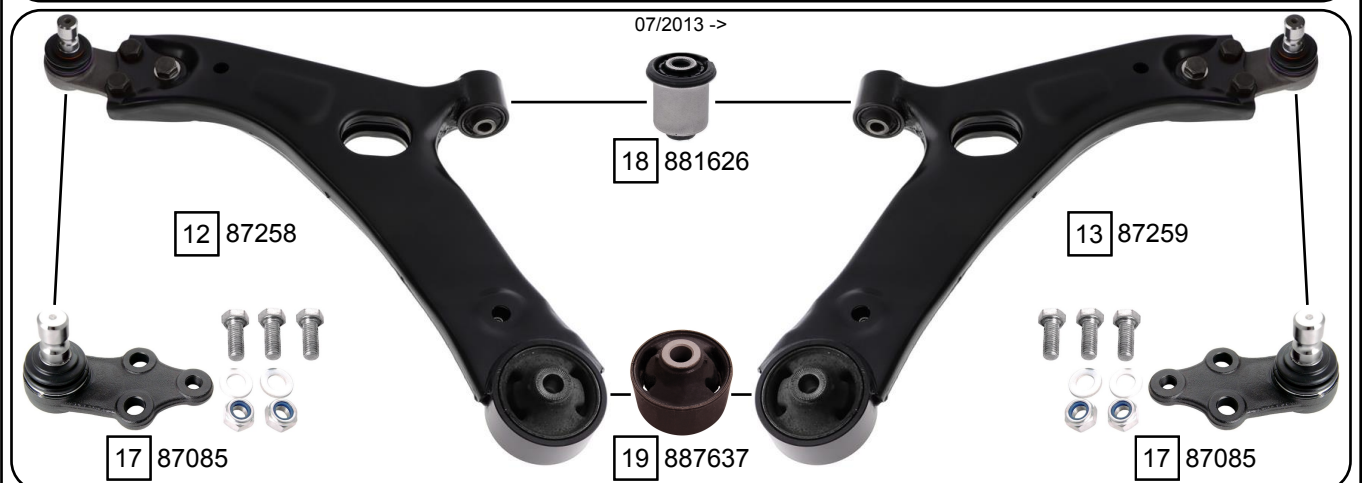

iX35 (LM)
TUCSON (LM)

01/2010 - 12/2015
01/2010 - 12/2015

Ref.	Sidem Ref.	Description	OE-number	Measures	Ref.	Sidem Ref.	Description	OE-number	Measures
1	887815	stabilizer mounting	54813 2Y000	di:23.2	11	81277	TCA right wbj	54501 2Y000	c:18
2	887816	stabilizer mounting	54813 2S000	di:25.2	12	87258	TCA left wbj	54500 2Y500	c:18
3	81360	stabilizer link	54830 2S000	L:267	13	87259	TCA right wbj	54501 2Y500	c:18
4	81267	stabilizer link	54830 2V000	L:282	14	81183	ball joint	54530 3S000	c:18
5	887405 KIT	strut mount kit	54610 2S100 S1	di:15 do:62 L:63	15	881616	silentblock for TCA	54551 2S000	di:12.2 do:38.1
6	381.032	steering rack gaiter	57728 2S000	D:55 d:16 L:183	16	881707	silentblock for TCA	54584 2S000	di:14.3 do:70
7	81236	tie rod end left	56820 2S000	c:13.4 th:FM16X1.5R	17	87085	ball joint	54530 2S500	c:18
8	81237	tie rod end right	56820 2S050	c:13.4 th:FM16X1.5R	18	881626	silentblock for TCA	54551 A4000	di:12.2 do:38
9	81211	axial joint	57724 2S010	L:174	19	887637	silentblock for TCA	54584 2T000	di:14.3 do:70
10	81276	TCA left wbj	54500 2Y000	c:18					