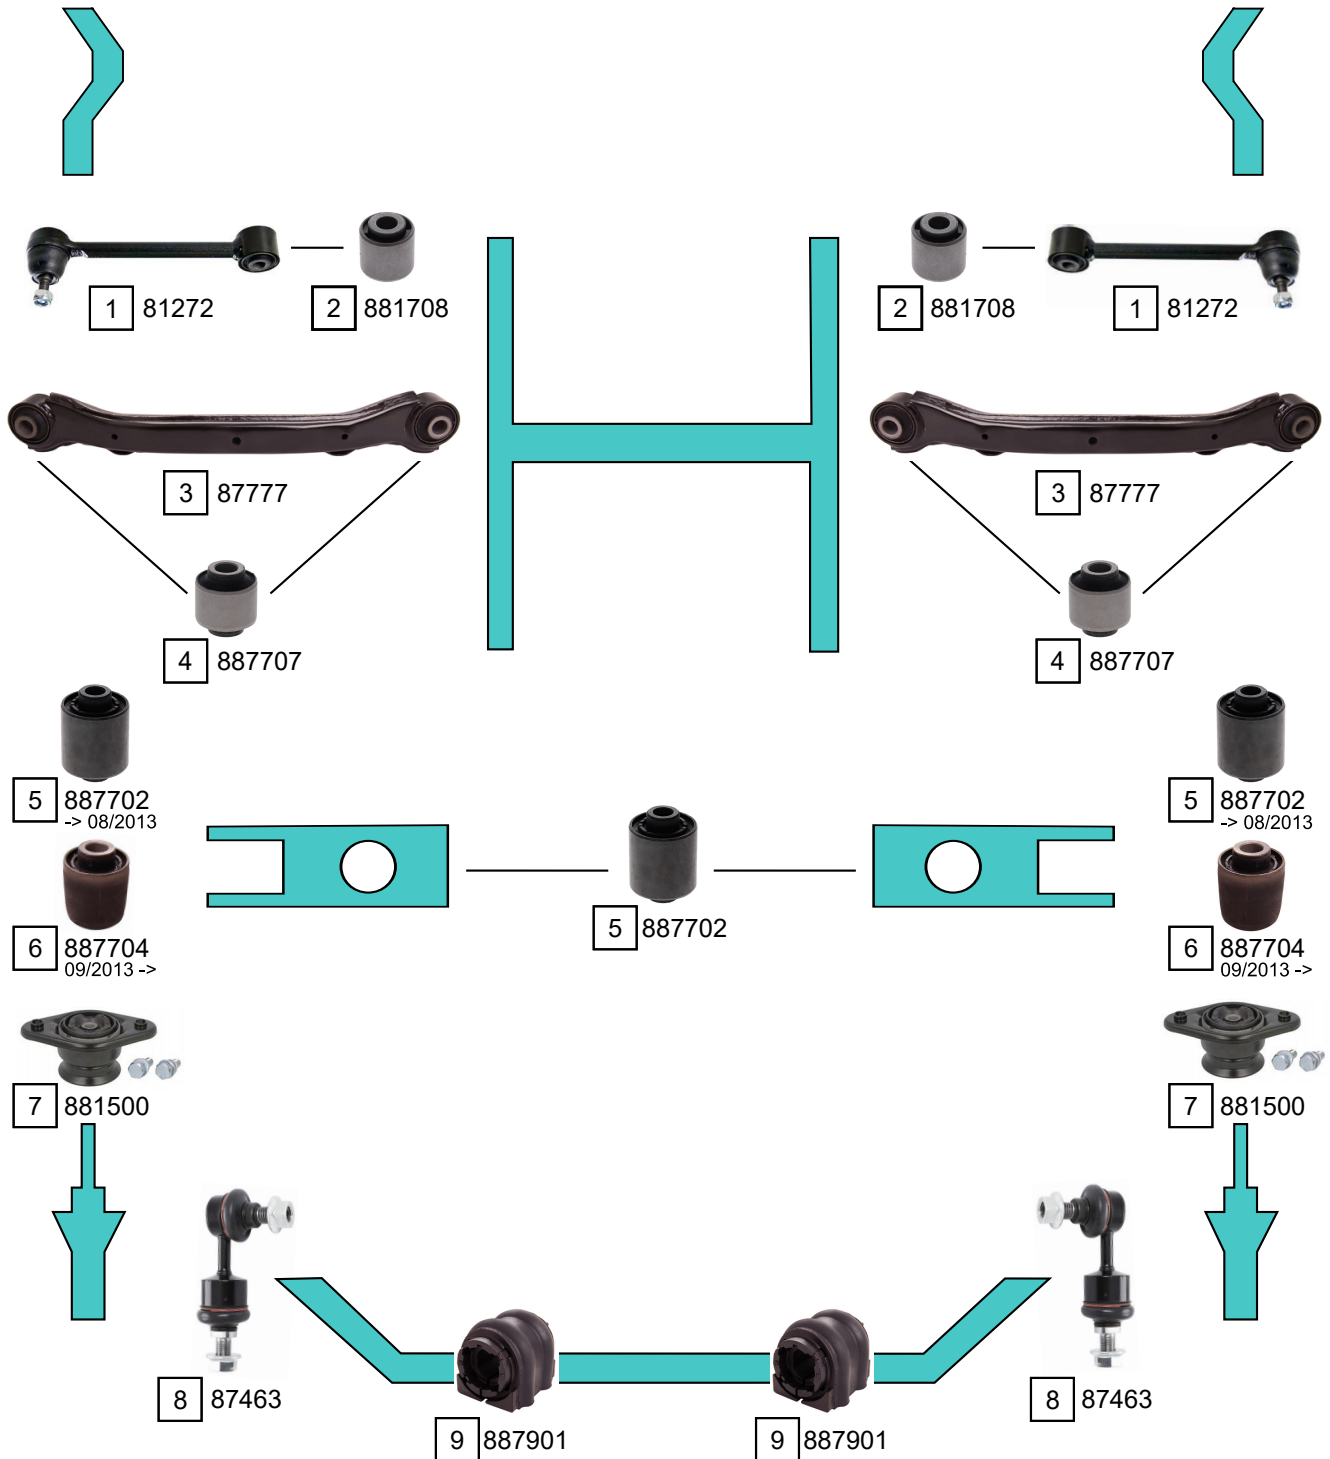

iX35 (LM)
TUCSON (LM)

01/2010 - 12/2015
01/2010 - 12/2015

2WD

| Ref. | Sidem Ref. | Description | OE-number | Measures | Ref. | Sidem Ref. | Description | OE-number | Measures |
|------|------------|---------------------|-------------|-----------------|------|------------|---------------------|-------------|-----------------|
| 1 | 81272 | track rod | 55250 2H000 | c:13.4 L:195 | 6 | 887704 | silentblock for TCA | 55257 2P000 | di:14.1 do:44.1 |
| 2 | 881708 | silentblock for TCA | 55256 2G000 | di:12.1 do:32.3 | 7 | 881500 | strut mount | 55330 2S150 | di:10.2 L:61.5 |
| 3 | 87777 | track rod | 55100 2S050 | L:394 | 8 | 87463 | stabiliser link | 55530 3R000 | L:87 |
| 4 | 887707 | silentblock for TCA | 55253 2W100 | di:14.1 do:40.1 | 9 | 887901 | stabiliser mounting | 55513 3N100 | di:15 |
| 5 | 887702 | silentblock for TCA | 55215 2S000 | di:14.1 do:49.2 | | | | | |