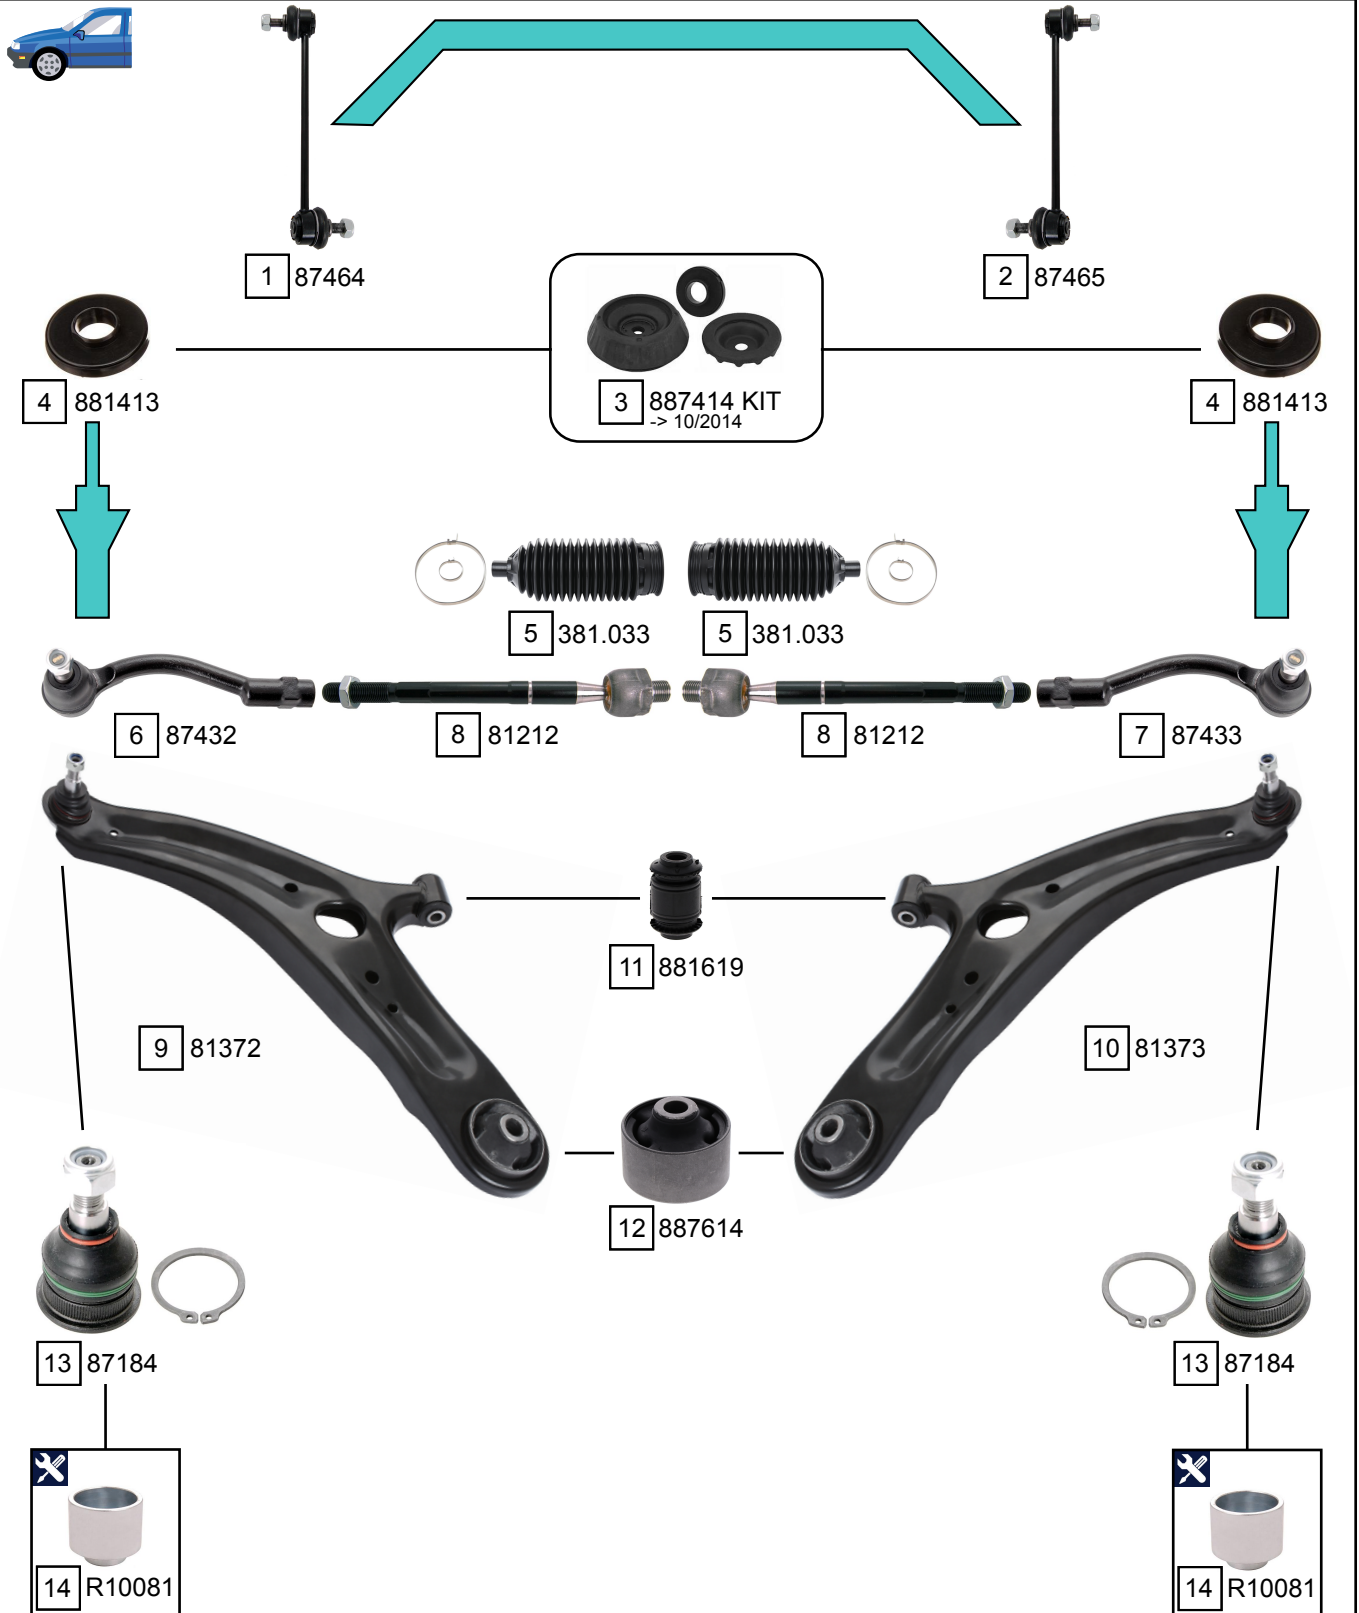

iX20 (JC)

11/2010 - 07/2019

Ref.	Sidem Ref.	Description	OE-number	Measures	Ref.	Sidem Ref.	Description	OE-number	Measures
1	87464	stabilizer link left	54830 1J000	L:216	8	81212	axial joint	56540 2K000	th:MM16X1.5R L:247
2	87465	stabilizer link right	54840 1J000	L:216	9	81372	TCA left wbj	54500 1P100	c:15
3	887414 KIT	strut mount kit	54611 1P000 S1	di:12	10	81373	TCA right wbj	54501 1P100	c:15
4	881413	bearing	54612 0U000	di:18.1 do:51 L:9.7	11	881619	silentblock for TCA	54551 2K000	di:12.2 do:33
5	381.033	steering rack gater	57740 2K001	D:47 d:16 L:172	12	887614	silentblock for TCA	54584 1G000	di:14.2 do:66.5
6	87432	tie rod end left	56820 2K000	c:13.4 th:FM16X1.5R	13	87184	ball joint	54530 31600	c:15 do:40
7	87433	tie rod end right	56820 2K050	c:13.4 th:FM16X1.5R	14	R10081	mounting tool ring ø50 ø42	TOOL	di:42 do:50