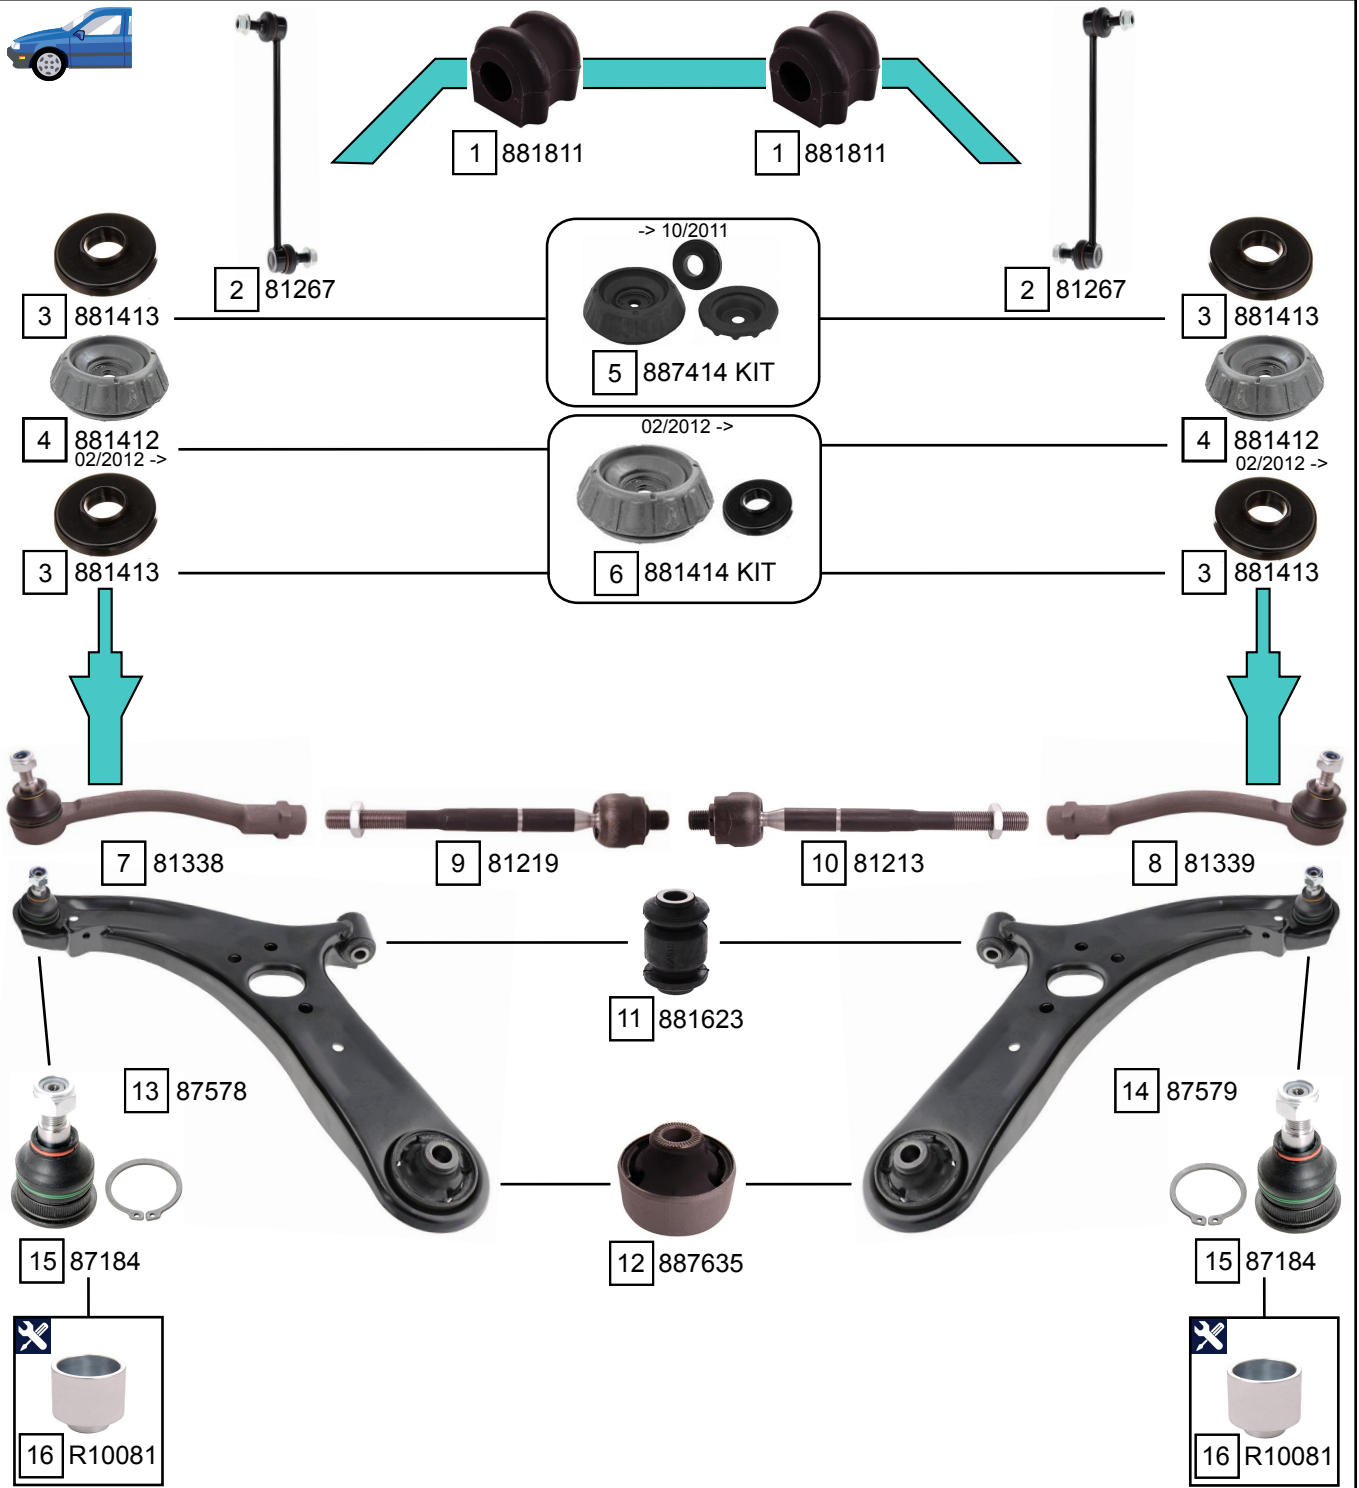

SOLARIS (RB)

11/2010 ->

Ref.	Sidem Ref.	Description	OE-number	Measures	Ref.	Sidem Ref.	Description	OE-number	Measures
1	881811	stabilizer mounting	54813 3X001	di:20	10	81213	axial joint	57724 4L090	th:MM14X1.5R L:219
2	81267	stabilizer link	54830 2V000	L:282	11	881623	silentblock for TCA	54551 4L000	di:12.2 do:33.5
3	881413	bearing	54612 0U000	di:18.1 do:51 L:9.7	12	887635	silentblock for TCA	54584 3X000	di:14.3 do:66.2
4	881412	strut mount	54611 0U000	di:12.2 do:97 L:36	13	87578	TCA left wbj	54500 1R000	c:15
5	887414 KIT	strut mount kit	54611 1P000 S1	di:12	14	87579	TCA right wbj	54501 1R000	c:15
6	881414 KIT	strut mount kit	54611 0U000 S1	di:12 do:97 L:36	15	87184	ball joint	54530 31600	c:15 do:40
7	81338	tie rod end left	56820 4L000	c:13.3 th:FM14X1.5R	16	R10081	mounting tool ring ø50 ø42	TOOL	di:42 do:50
8	81339	tie rod end right	56820 4L090	c:13.3 th:FM14X1.5R	17	881301	mounting axle body	55160 1R000	di:12.2 do:70.2
9	81219	axial joint	57724 4L000	th:MM14X1.5R L:219					