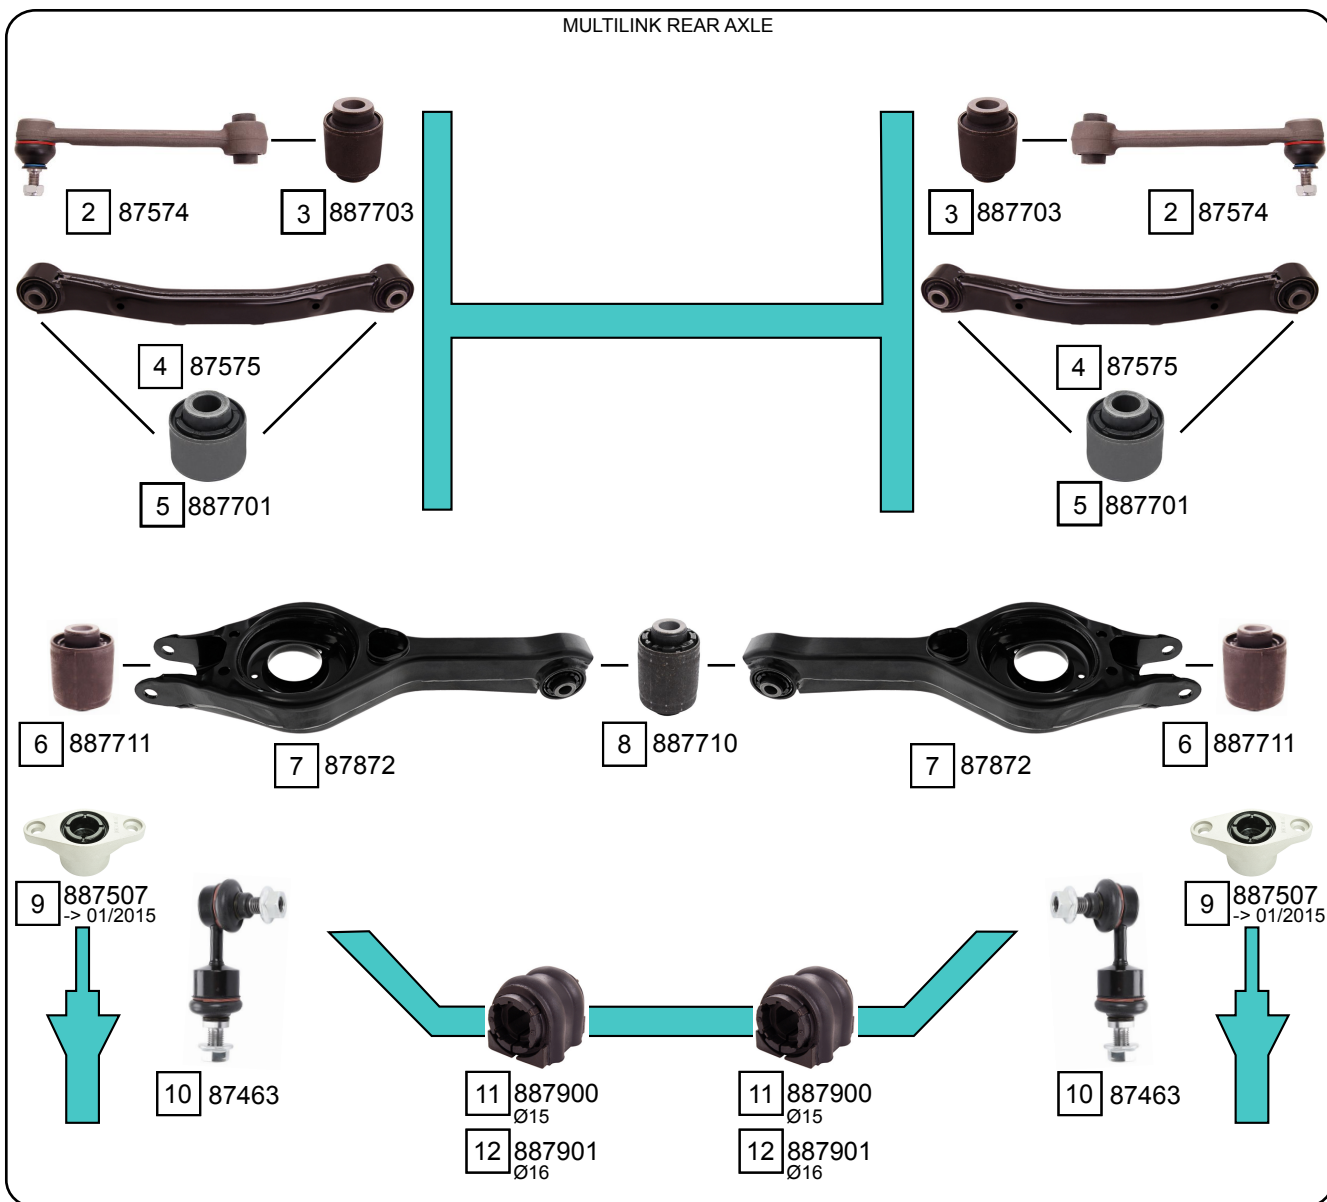

i30 (GD)
i30 CW (GD)
i30 COUPE

11/2011 ->
06/2012 ->
05/2013 ->

Ref.	Sidem Ref.	Description	OE-number	Measures	Ref.	Sidem Ref.	Description	OE-number	Measures
1	887300	mounting axle body	55160 3X000	di:14.1 do:76.1	7	87872	TCA	Part of	L:445
2	87574	track rod	55250 A6000	c:13.4 L:194	8	887710	silentblock for TCA	55215 A2000	di:14.1 do:44.1
3	887703	silentblock for TCA	55256 A6000	di:12.1 do:32.3	9	887507	strut mount	55330 2L000	di:10.8 L:54
4	87575	track rod	55100 A6000	L:384	10	87463	stabilizer link	55530 3R000	L:87
5	887701	silentblock for TCA	55118 3R000	di:14.1 do:41	11	887900	stabilizer mounting	55513 3N200	di:14.5
6	887711	silentblock for TCA	55217 A6000	di:14.1 do:44.1	12	887901	stabilizer mounting	55513 3N100	di:15