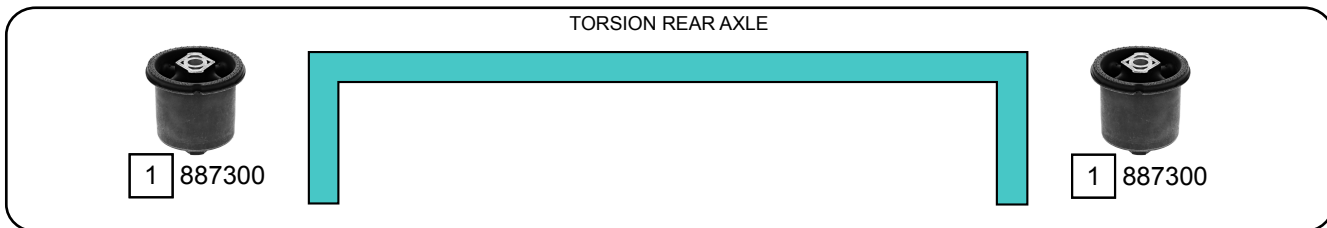

i30 (GD)
i30 CW (GD)
i30 COUPE

11/2011 ->
06/2012 ->
05/2013 ->

Ref.	Sidem Ref.	Description	OE-number	Measures	Ref.	Sidem Ref.	Description	OE-number	Measures
1	887300	mounting axle body	55160 3X000	di:14.1 do:76.1	7	87872	TCA	Part of	L:445
2	87574	track rod	55250 A6000	c:13.4 L:194	8	887710	silentblock for TCA	55215 A2000	di:14.1 do:44.1
3	887703	silentblock for TCA	55256 A6000	di:12.1 do:32.3	9	887507	strut mount	55330 2L000	di:10.8 L:54
4	87575	track rod	55100 A6000	L:384	10	87463	stabilizer link	55530 3R000	L:87
5	887701	silentblock for TCA	55118 3R000	di:14.1 do:41	11	887900	stabilizer mounting	55513 3N200	di:14.5
6	887711	silentblock for TCA	55217 A6000	di:14.1 do:44.1	12	887901	stabilizer mounting	55513 3N100	di:15