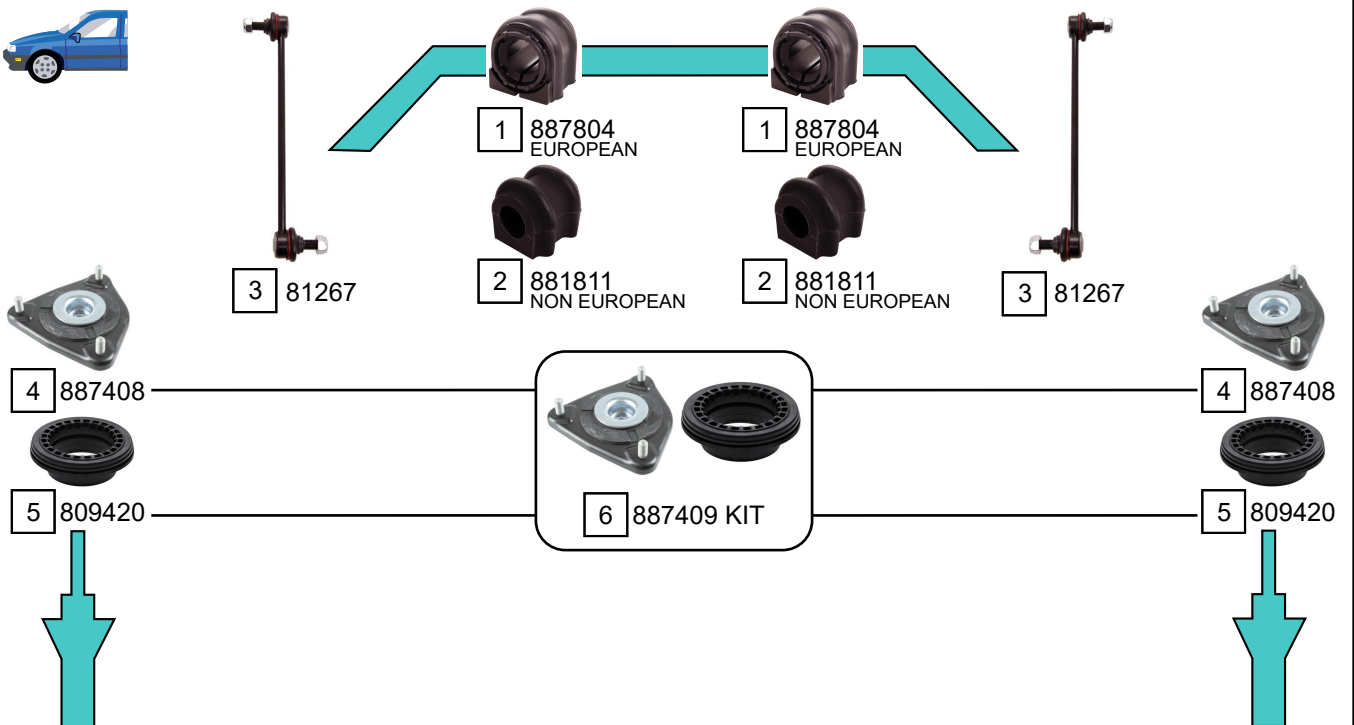

i30 (GD)
i30 CW (GD)
i30 COUPE

11/2011 ->
06/2012 ->
05/2013 ->

Ref.	Sidem Ref.	Description	OE-number	Measures	Ref.	Sidem Ref.	Description	OE-number	Measures
1	887804	stabiliser mounting	54813 3S110	di:20.5	9	87218	axial joint	56540 A6000	th:MM16X1.5R L:218
2	881811	stabiliser mounting	54813 3X001	di:20	10	87219	axial joint	56540 3X000	th:MM16X1.5R L:228
3	81267	stabiliser link	54830 2V000	L:282	11	87572	TCA left wbj	54500 A6200	c:18
4	887408	strut mount	54610 A5000	di:12.1	12	87573	TCA right wbj	54501 A6200	c:18
5	809420	bearing	54612 3S050	di:69 do:114 L:36.5	13	887632	silentblock for TCA	54551 3X000	di:12.2 do:40.7
6	887409 KIT	strut mount kit	54610 A5000 S1	di:12 do:114	14	887633	silentblock for TCA	54584 A6000	di:14.2 do:70.1
7	87436	tie rod end left	56820 A6000	c:13.4 th:FM16X1.5R	15	87389	ball joint	54530 3S100	c:18
8	87437	tie rod end right	56820 A6090	c:13.4 th:FM16X1.5R					