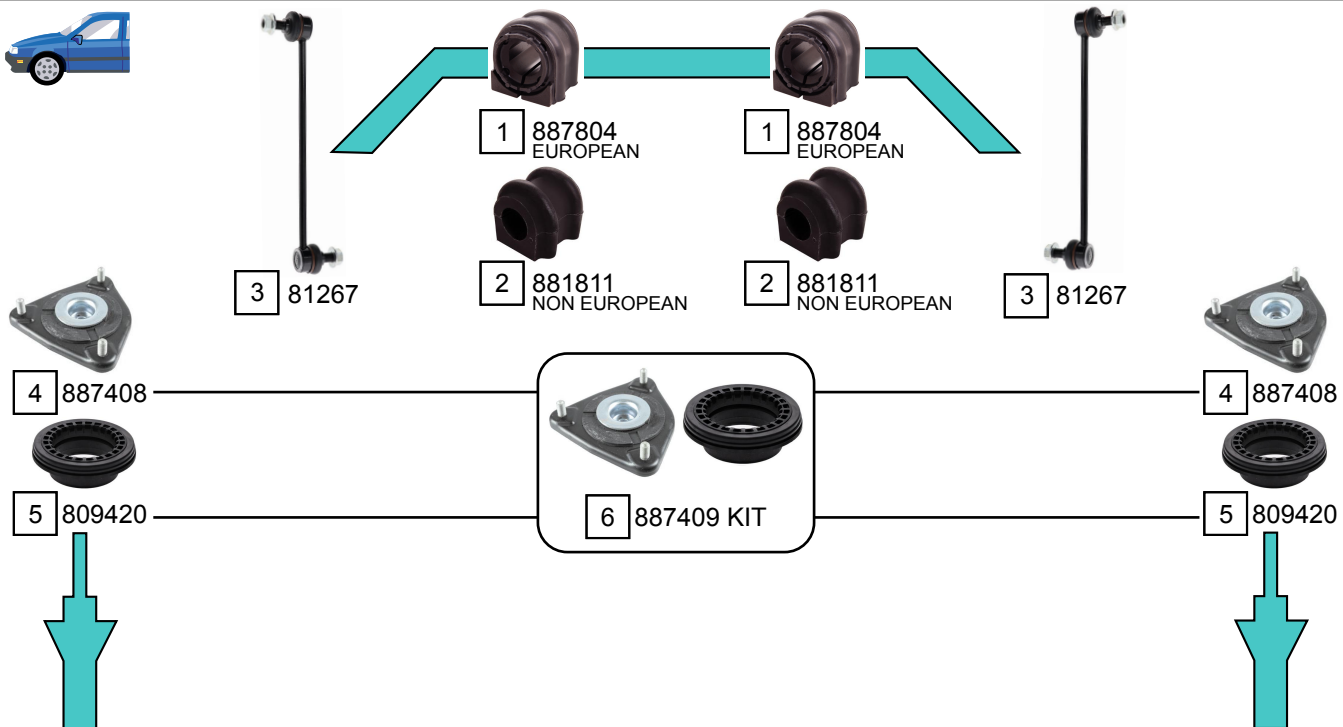

i30 (GD)  
i30 CW (GD)  
i30 COUPE

11/2011 ->  
06/2012 ->  
05/2013 ->

Ref.	Sidem Ref.	Description	OE-number	Measures	Ref.	Sidem Ref.	Description	OE-number	Measures
1	887804	stabilizer mounting	54813 3S110	di:20.5	9	87218	axial joint	56540 A6000	th:MM16X1.5R L:218
2	881811	stabilizer mounting	54813 3X001	di:20	10	87219	axial joint	56540 3X000	th:MM16X1.5R L:228
3	81267	stabilizer link	54830 2V000	L:282	11	87572	TCA left wbj	54500 A6200	c:18
4	887408	strut mount	54610 A5000	di:12.1	12	87573	TCA right wbj	54501 A6200	c:18
5	809420	bearing	54612 3S050	di:69 do:114 L:36.5	13	887632	silentblock for TCA	54551 3X000	di:12.2 do:40.7
6	887409 KIT	strut mount kit	54610 A5000 S1	di:12 do:114	14	887633	silentblock for TCA	54584 A6000	di:14.2 do:70.1
7	87436	tie rod end left	56820 A6000	c:13.4 th:FM16X1.5R	15	87389	ball joint	54530 3S100	c:18
8	87437	tie rod end right	56820 A6090	c:13.4 th:FM16X1.5R					