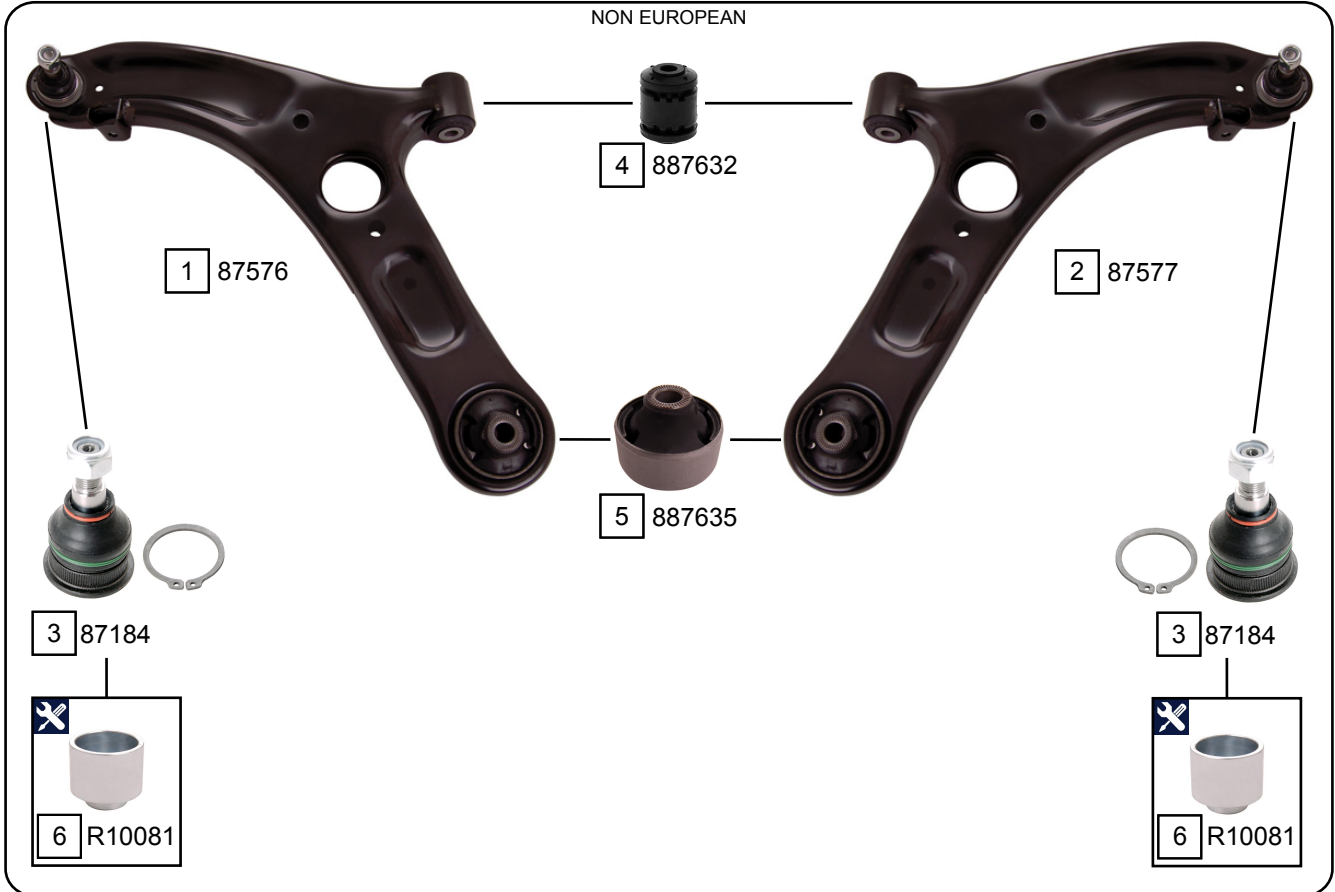

i30 (GD)
i30 CW (GD)
i30 COUPE

11/2011 ->
06/2012 ->
05/2013 ->

Ref.	Sidem Ref.	Description	OE-number	Measures	Ref.	Sidem Ref.	Description	OE-number	Measures
1	87576	TCA left wbj	54500 3X000	c:15	4	887632	silentblock for TCA	54551 3X000	di:12.2 do:40.7
2	87577	TCA right wbj	54501 3X000	c:15	5	887635	silentblock for TCA	54584 3X000	di:14.3 do:66.2
3	87184	ball joint	54530 31600	c:15 do:40	6	R10081	mounting tool ring ø50 ø42	TOOL	di:42 do:50