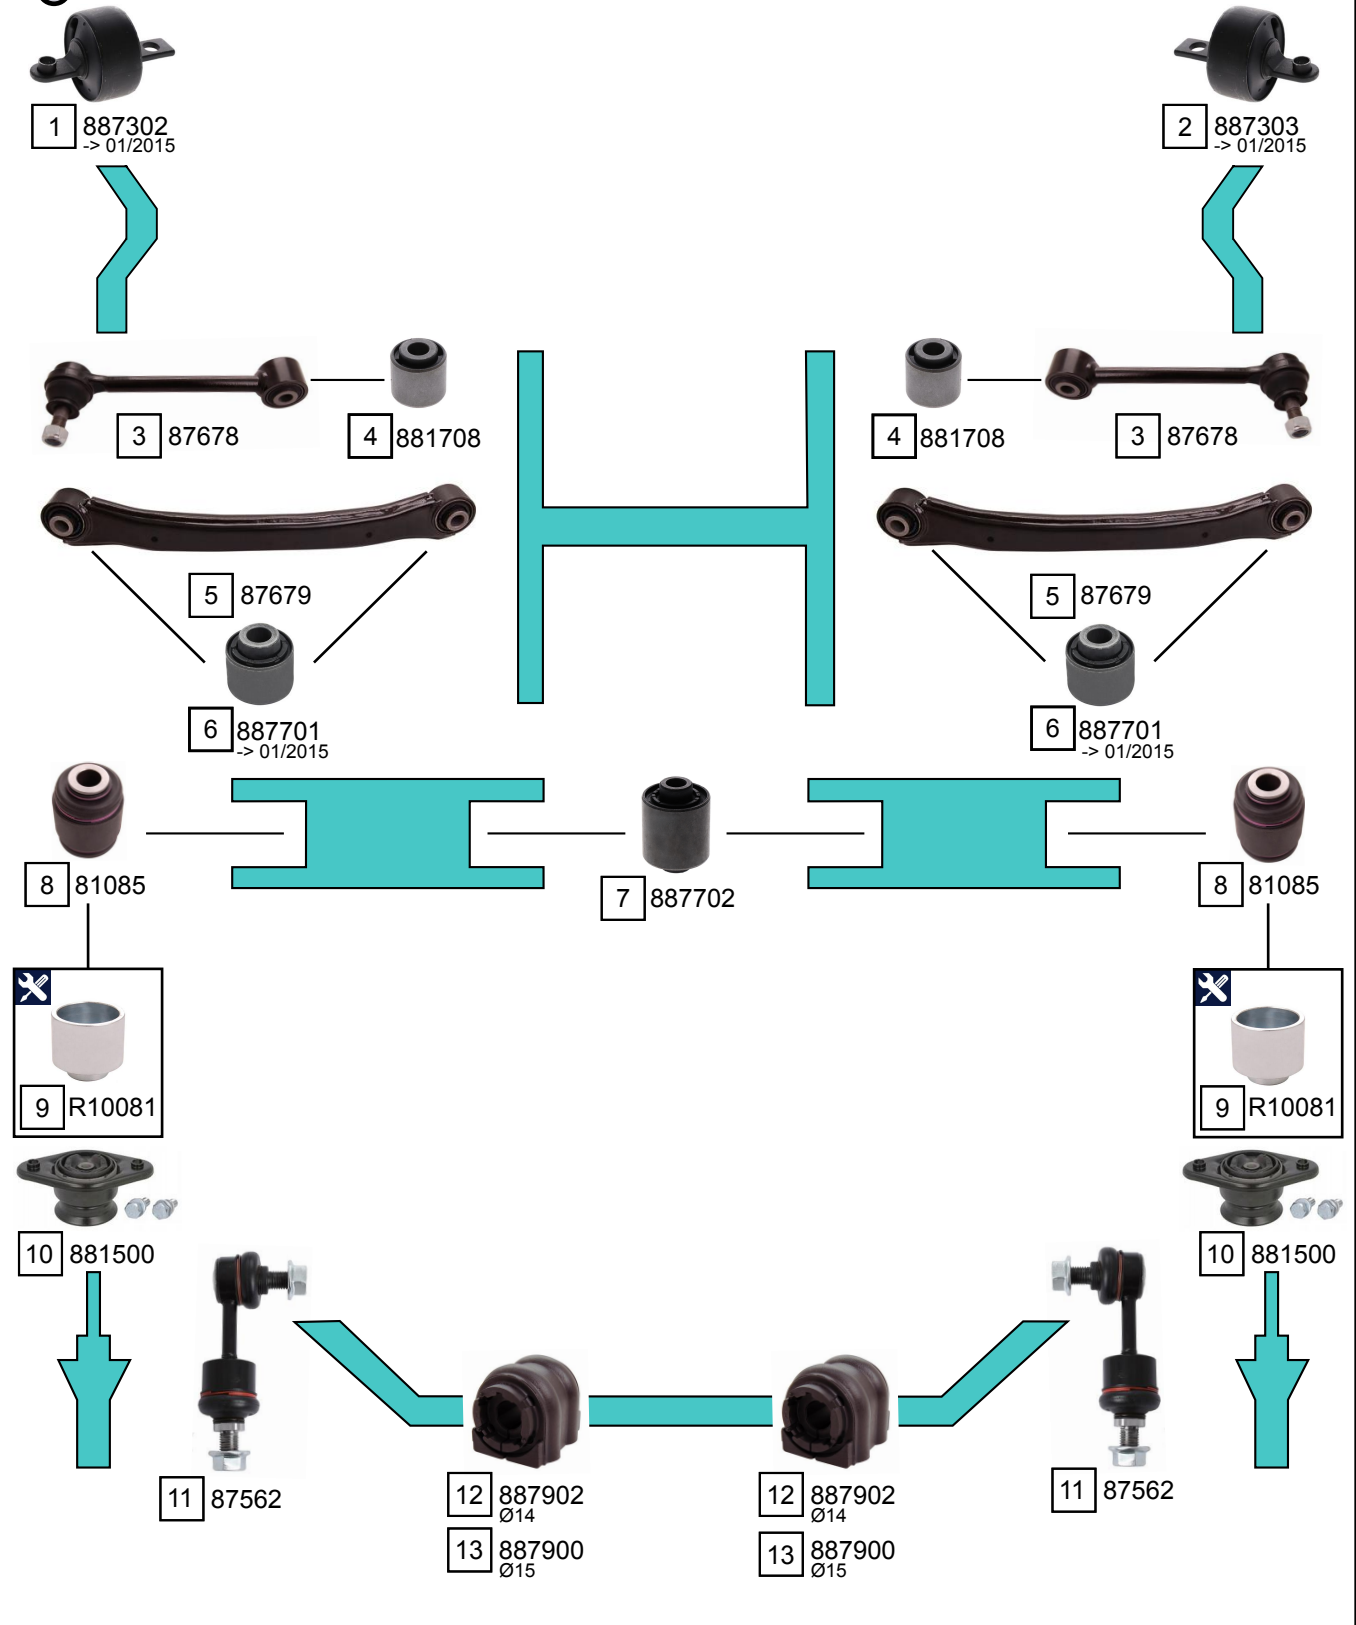

i40 CW (VF)
i40 (VF)

07/2011 ->
03/2012 ->

Ref.	Sidem Ref.	Description	OE-number	Measures	Ref.	Sidem Ref.	Description	OE-number	Measures
1	887302	mounting axle body	55274 3R000	do:76.5	8	81085	ball joint rear	55130 4D000	di:14.2 do:44
2	887303	mounting axle body	55275 3R000	do:76.5	9	R10081	mounting tool ring ø50 ø42	TOOL	di:42 do:50
3	87678	track rod	55250 3Z000	c:12 L:195	10	881500	strut mount	55330 2S150	di:10.2 L:61.5
4	881708	silentblock for TCA	55256 2G000	di:12.1 do:32.3	11	87562	stabilizer link	55530 3Z000	L:95
5	87679	track rod	55100 3Z000	L:394	12	887902	stabilizer mounting	55513 3N300	di:13
6	887701	silentblock for TCA	55118 3R000	di:14.1 do:41	13	887900	stabilizer mounting	55513 3N200	di:14.5
7	887702	silentblock for TCA	55215 2S000	di:14.1 do:49.2					