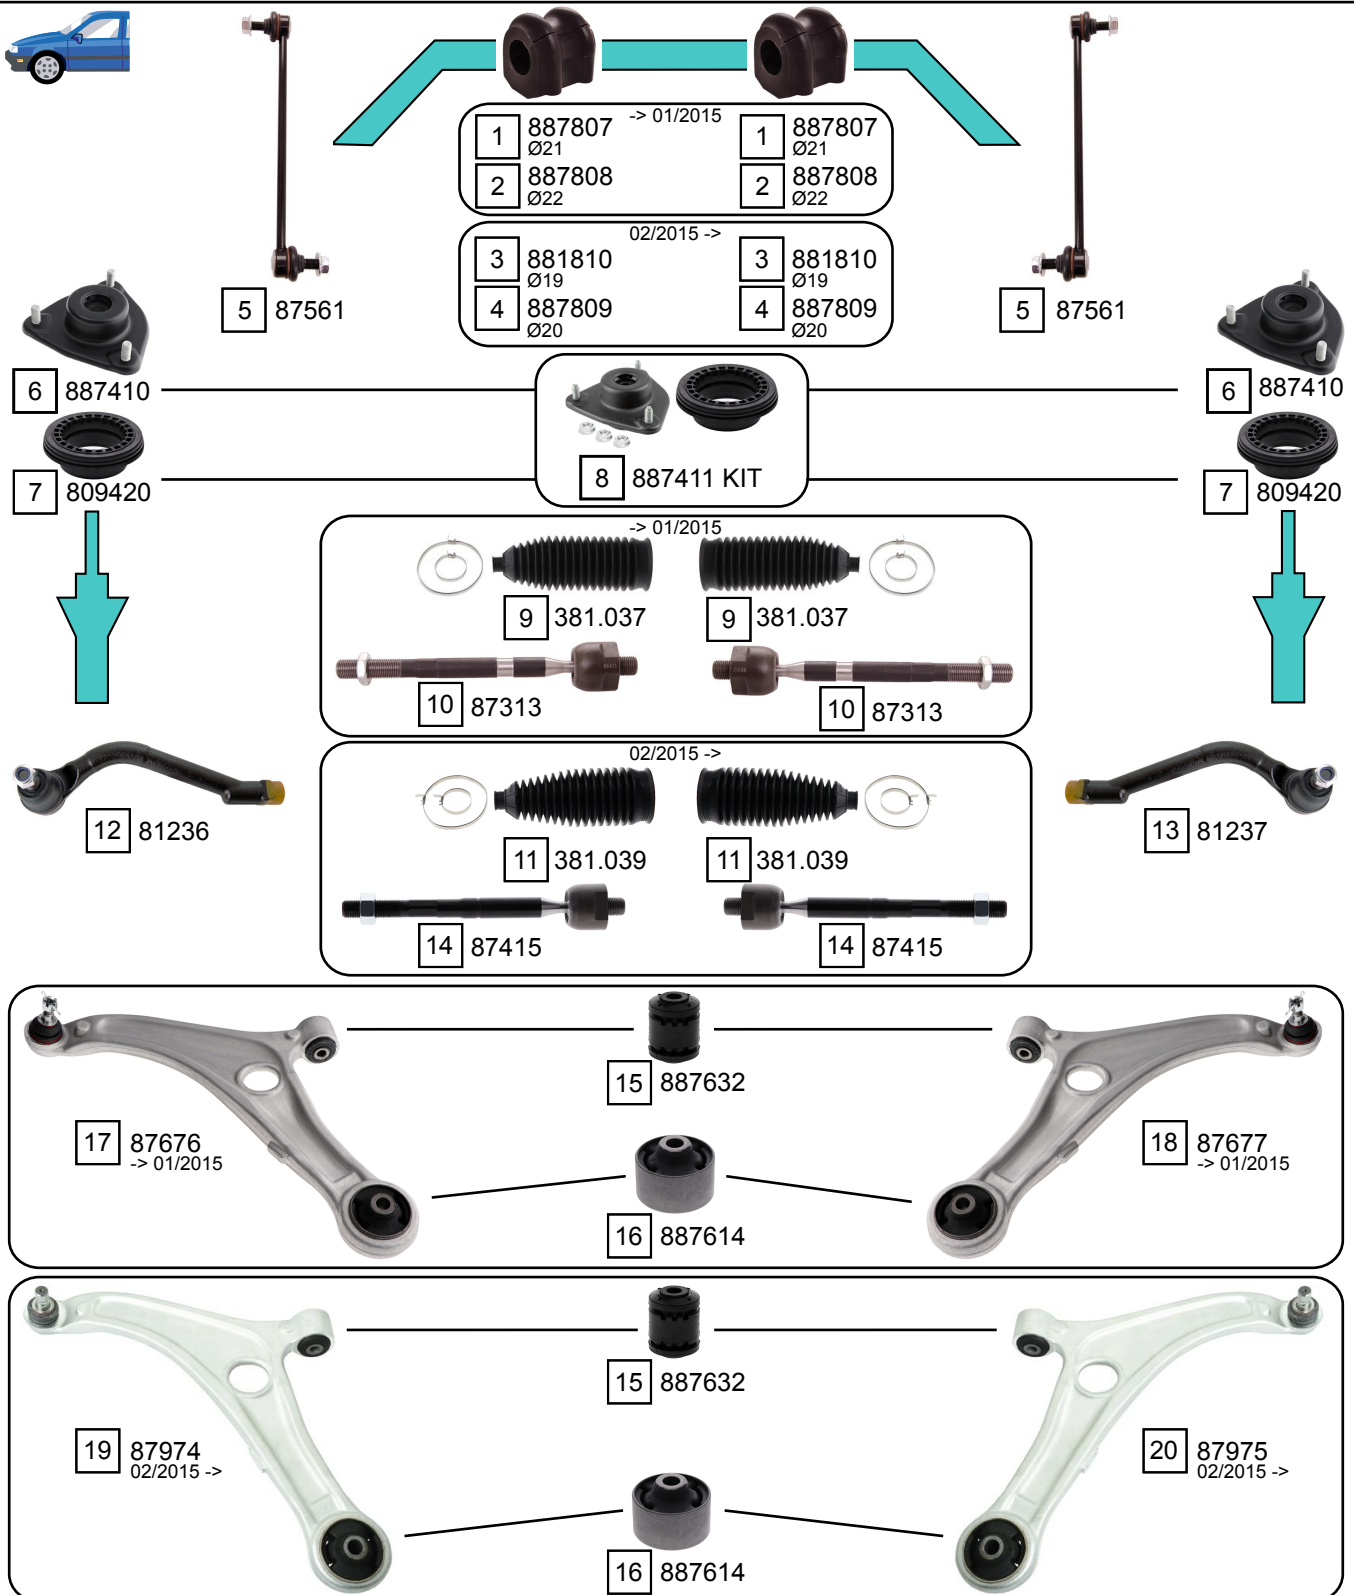

i40 CW (VF)
i40 (VF)

07/2011 ->
03/2012 ->

Ref.	Sidem Ref.	Description	OE-number	Measures	Ref.	Sidem Ref.	Description	OE-number	Measures
1	887807	stabilizer mounting	54813 3Z000	di:20.5	11	381.039	steering rack gaiter	56528 C1000	D:53 d:17 L:175
2	887808	stabilizer mounting	54813 4M000	di:21.5	12	81236	tie rod end left	56820 2S000	c:13.4 th:FM16X1.5R
3	881810	stabilizer mounting	54813 1W100	di:18	13	81237	tie rod end right	56820 2S050	c:13.4 th:FM16X1.5R
4	887809	stabilizer mounting	54813 2T000	di:18.5	14	87415	axial joint	57724 C1000	th:MM16X1.5R L:230
5	87561	stabilizer link	54830 3Z001	L:288	15	887632	silentblock for TCA	54551 3X000	di:12.2 do:40.7
6	887410	strut mount	54610 2T000	di:15.3 L:66	16	887614	silentblock for TCA	54584 1G000	di:14.2 do:66.5
7	809420	bearing	54612 3S050	di:69 do:114 L:36.5	17	87676	TCA left wbj	54500 3Z000	c:15
8	887411 KIT	strut mount kit	54610 2T000 S1	di:15	18	87677	TCA right wbj	54501 3Z000	c:15
9	381.037	steering rack gaiter	57728 3Q000	D:53 d:15 L:170	19	87974	TCA left wbj	54500 3Z700	c:17.9
10	87313	axial joint	57724 3Z000	th:MM16X1.5R L:225	20	87975	TCA right wbj	54501 3Z700	c:17.9