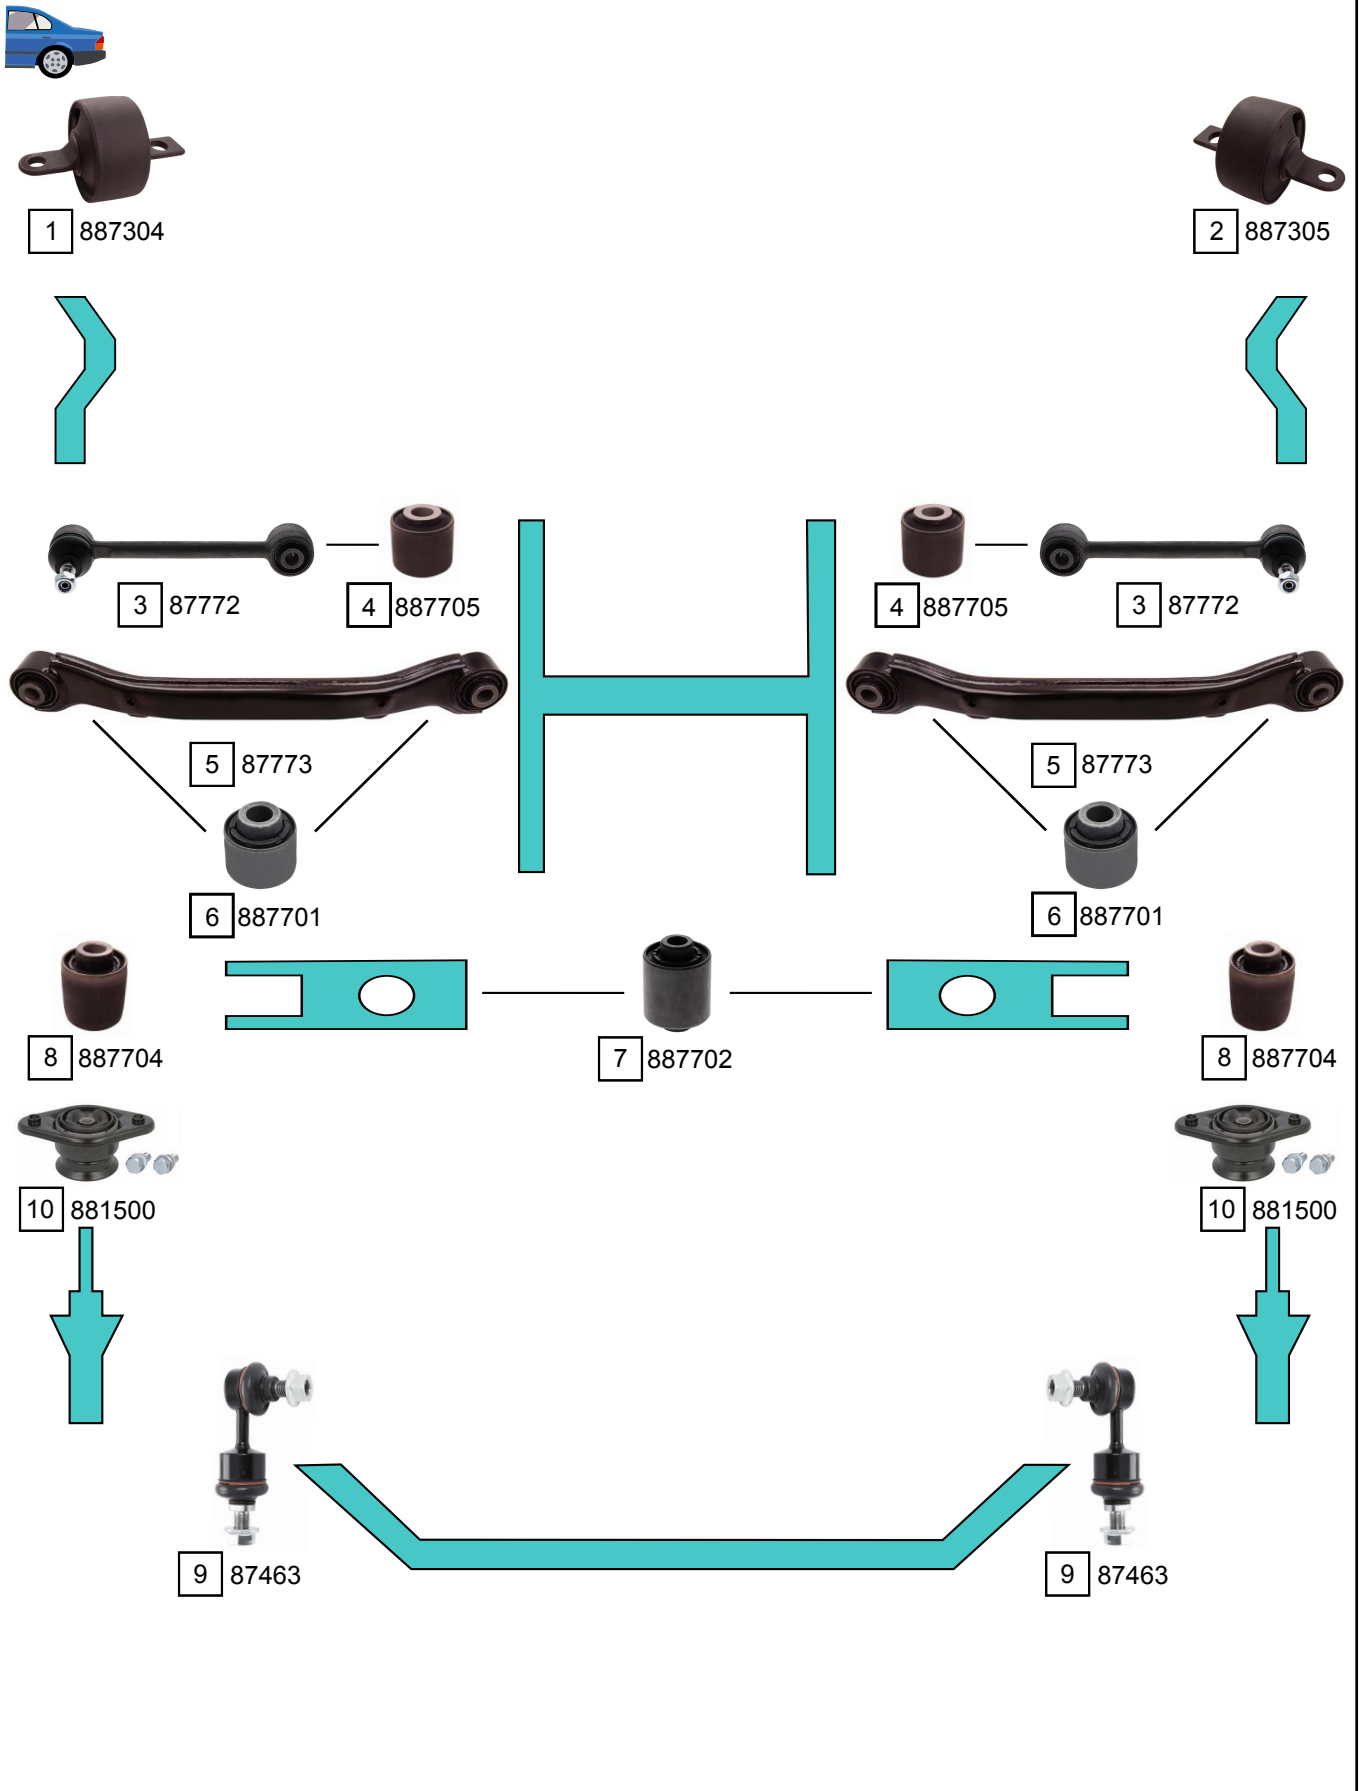

SONATA VI / i45 (YF)

01/2009 - 06/2014

Ref.	Sidem Ref.	Description	OE-number	Measures	Ref.	Sidem Ref.	Description	OE-number	Measures
1	887304	mounting axle body	55274 3S000	do:76.5	6	887701	silentblock for TCA	55118 3R000	di:14.1 do:41
2	887305	mounting axle body	55275 3S000	do:76.5	7	887702	silentblock for TCA	55215 2S000	di:14.1 do:49.2
3	87772	track rod	55250 3R000	c:13.4 L:195	8	887704	silentblock for TCA	55257 2P000	di:14.1 do:44.1
4	887705	silentblock for TCA	55256 3R000	di:12.1 do:35.1	9	87463	stabilizer link	55530 3R000	L:87
5	87773	track rod	55100 3R000	L:394	10	881500	strut mount	55330 2S150	di:10.2 L:61.5