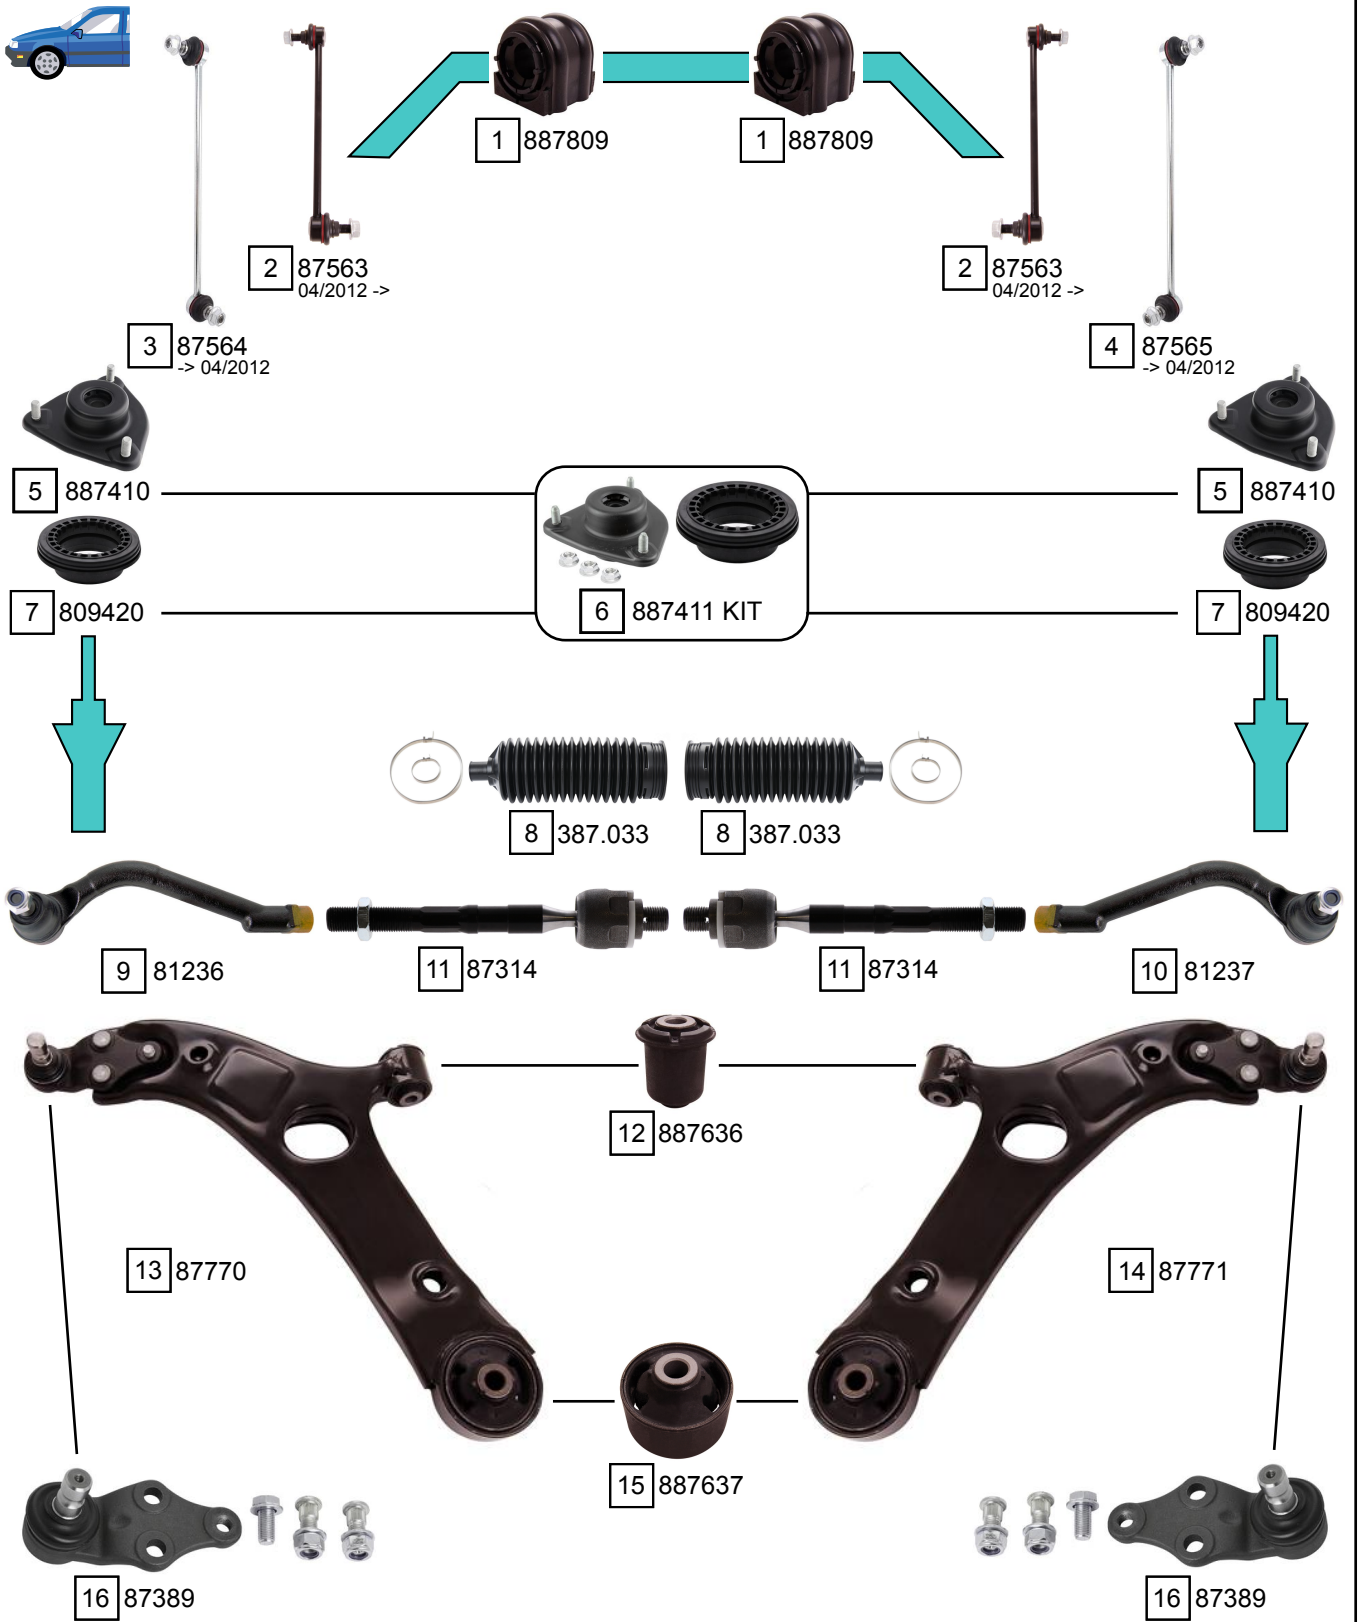

SONATA VI / i45 (YF)

01/2009 - 06/2014

| Ref. | Sidem Ref. | Description           | OE-number      | Measures            | Ref. | Sidem Ref. | Description         | OE-number   | Measures            |
|------|------------|-----------------------|----------------|---------------------|------|------------|---------------------|-------------|---------------------|
| 1    | 887809     | stabilizer mounting   | 54813 2T000    | di:18.5             | 9    | 81236      | tie rod end left    | 56820 2S000 | c:13.4 th:FM16X1.5R |
| 2    | 87563      | stabilizer link       | 54830 3Q000    | L:270               | 10   | 81237      | tie rod end right   | 56820 2S050 | c:13.4 th:FM16X1.5R |
| 3    | 87564      | stabilizer link left  | 54830 2T000    | L:352               | 11   | 87314      | axial joint         | 57724 2T000 | th:MM16X1.5R L:195  |
| 4    | 87565      | stabilizer link right | 54840 2T000    | L:352               | 12   | 887636     | silentblock for TCA | 54551 3R000 | di:12.1 do:38.1     |
| 5    | 887410     | strut mount           | 54610 2T000    | di:15.3 L:66        | 13   | 87770      | TCA left wbj        | 54500 3S100 | c:18                |
| 6    | 887411 KIT | strut mount kit       | 54610 2T000 S1 | di:15               | 14   | 87389      | ball joint          | 54530 3S100 | c:18                |
| 7    | 809420     | bearing               | 54612 3S050    | di:69 do:114 L:36.5 | 14   | 87771      | TCA right wbj       | 54501 3S100 | c:18                |
| 8    | 387.033    | steering rack gaiter  | 57740 3K000    | D:48 d:16 L:186     | 15   | 887637     | silentblock for TCA | 54584 2T000 | di:14.3 do:70       |