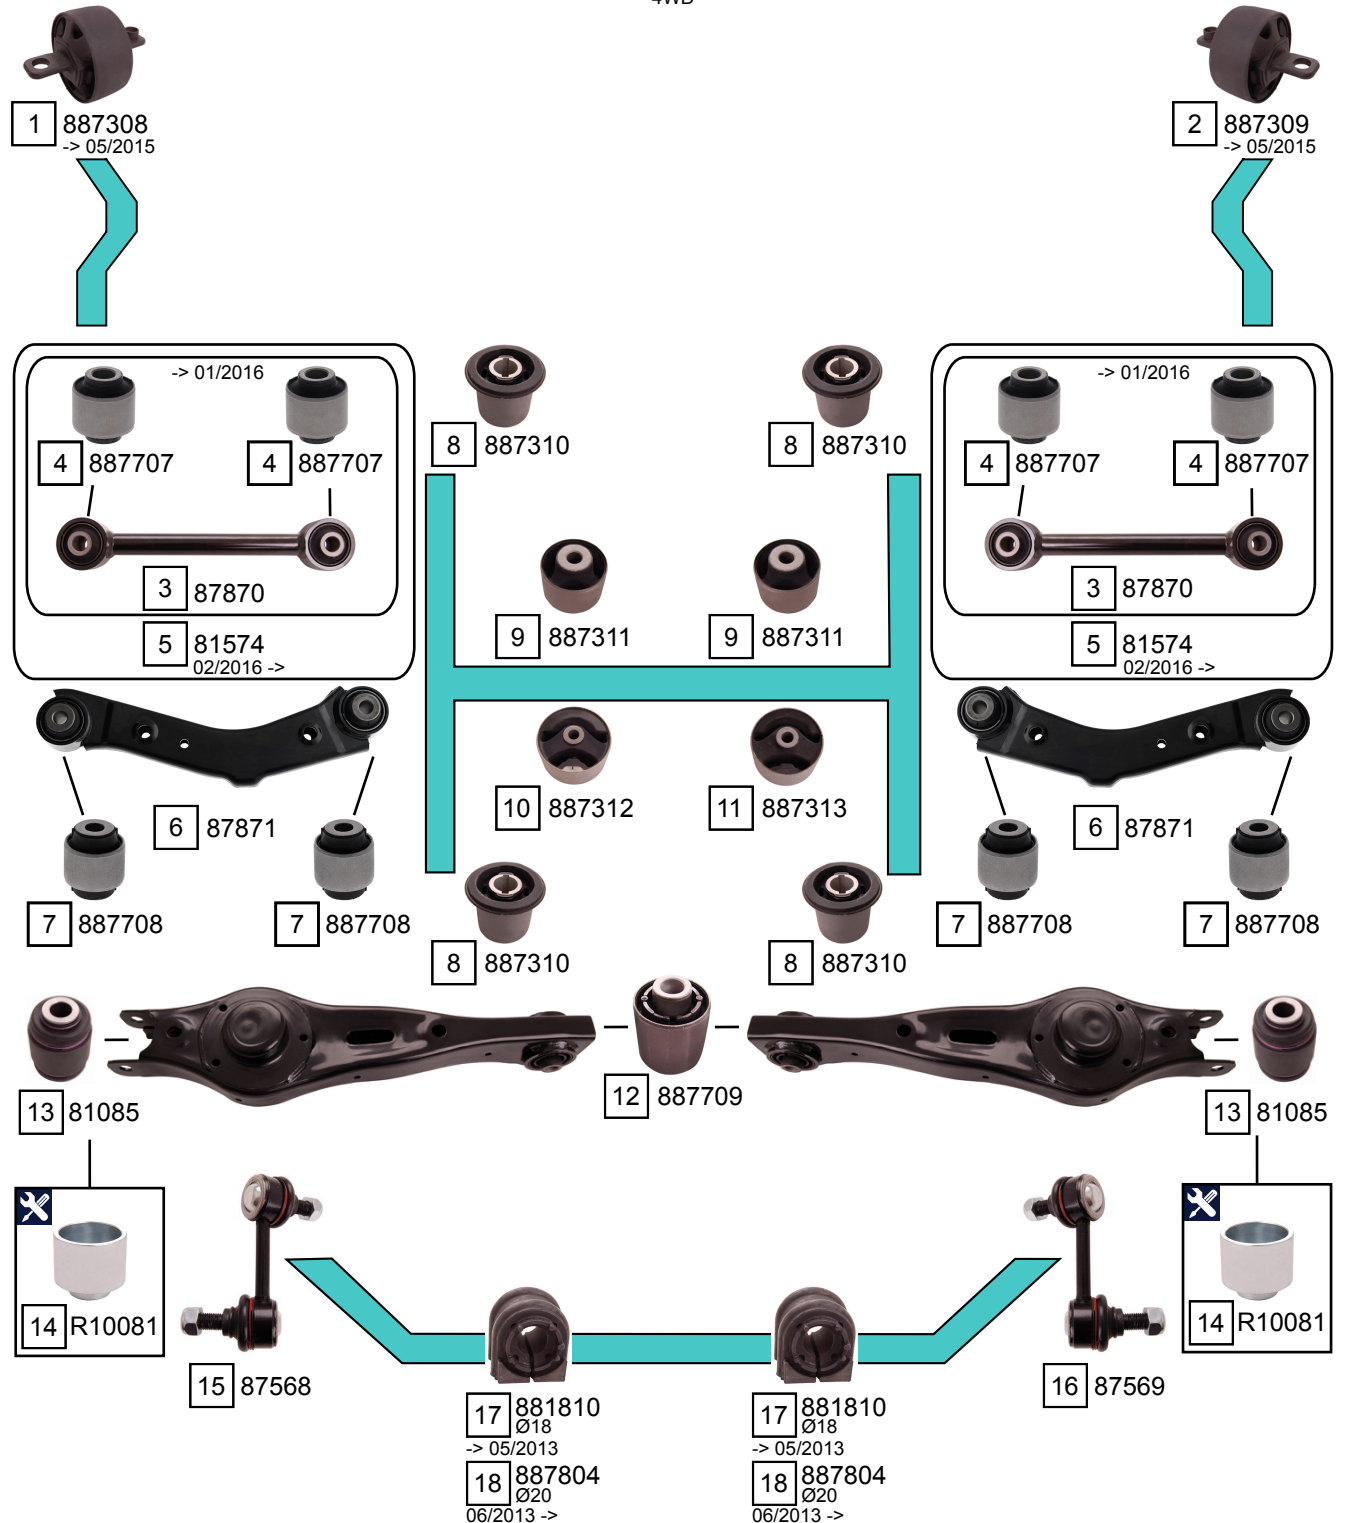

SANTA FE III (DM)  
GRAND SANTA FE

09/2012 - 12/2018  
06/2013 - 12/2019

4WD

Ref.	Sidem Ref.	Description	OE-number	Measures	Ref.	Sidem Ref.	Description	OE-number	Measures
1	887308	mounting axle body	55274 2W000	do:83	10	887312	mounting axle body	55448 2B100	di:12.3 do:90.2
2	887309	mounting axle body	55275 2W000	do:83	11	887313	mounting axle body	21772 2W000	di:12.3 do:80.2
3	87870	track rod	55250 2W110	L:236	12	887709	silentblock for TCA	55215 2W000	di:14.1 do:49.2
4	887707	silentblock for TCA	55253 2W100	di:14.1 do:40.1	13	81085	ball joint rear	55130 4D000	di:14.2 do:44
5	81574	track rod	55250 2W650	L:235	14	R10081	mounting tool ring ø50 ø42	TOOL	di:42 do:50
6	87871	track rod	55100 2W150	L:275	15	87568	stabilizer link left	55530 2W110	L:88
7	887708	silentblock for TCA	55118 2W100	di:12.2 do:40.1	16	87569	stabilizer link right	55540 2W110	L:88
8	887310	mounting axle body	55456 2W200	di:21.5 do:56.1	17	881810	stabilizer mounting	54813 1W100	di:18
9	887311	mounting axle body	53912 2E200	di:12.2 do:56.2	18	887804	stabilizer mounting	54813 3S110	di:20.5