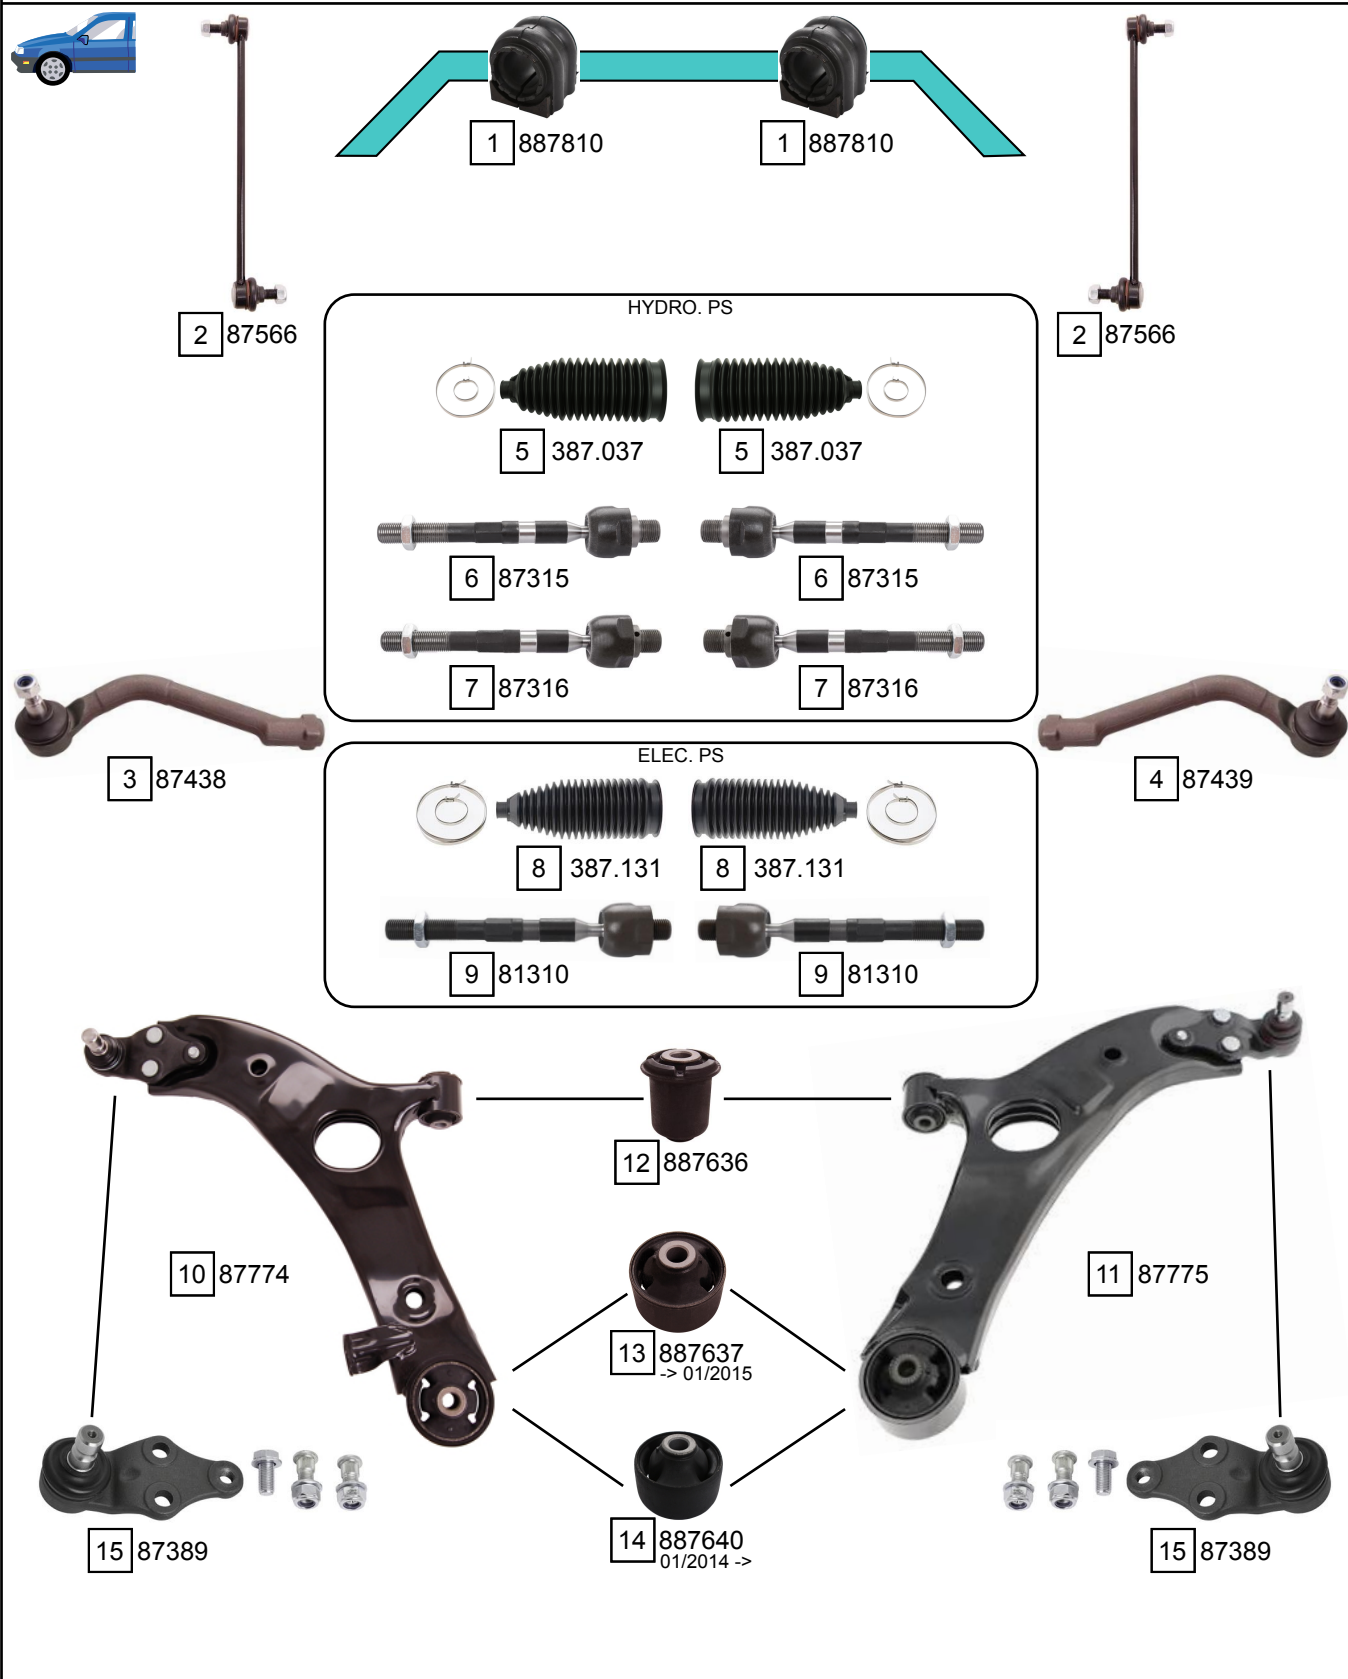

SANTA FE III (DM)
GRAND SANTA FE

09/2012 - 12/2018
06/2013 - 12/2019

Ref.	Sidem Ref.	Description	OE-number	Measures	Ref.	Sidem Ref.	Description	OE-number	Measures
1	887810	stabilizer mounting	54813 2W100	di:24	9	81310	axial joint	57724 2W000	th:MM16X1.5R L:192
2	87566	stabilizer link	54830 2W000	L:328	10	87774	TCA left wbj	54500 2W200	c:18
3	87438	tie rod end left	56820 2W000	c:13.4 th:FM16X1.5R	11	87775	TCA right wbj	54501 2W200	c:18
4	87439	tie rod end right	56820 2W050	c:13.4 th:FM16X1.5R	12	887636	silentblock for TCA	54551 3R000	di:12.1 do:38.1
5	387.037	steering rack gaiter	57740 2P000	D:54 d:16 L:175	13	887637	silentblock for TCA	54584 2T000	di:14.3 do:70
6	87315	axial joint	57724 2W500	th:MM18X1.5R L:195	14	887640	silentblock for TCA	54584 D3000	di:14.3 do:70.6
7	87316	axial joint	57724 2W550	th:MM18X1.5R L:195	15	87389	ball joint	54530 3S100	c:18
8	387.131	steering rack gaiter	57740 2W000	D:52 d:15 L:176					