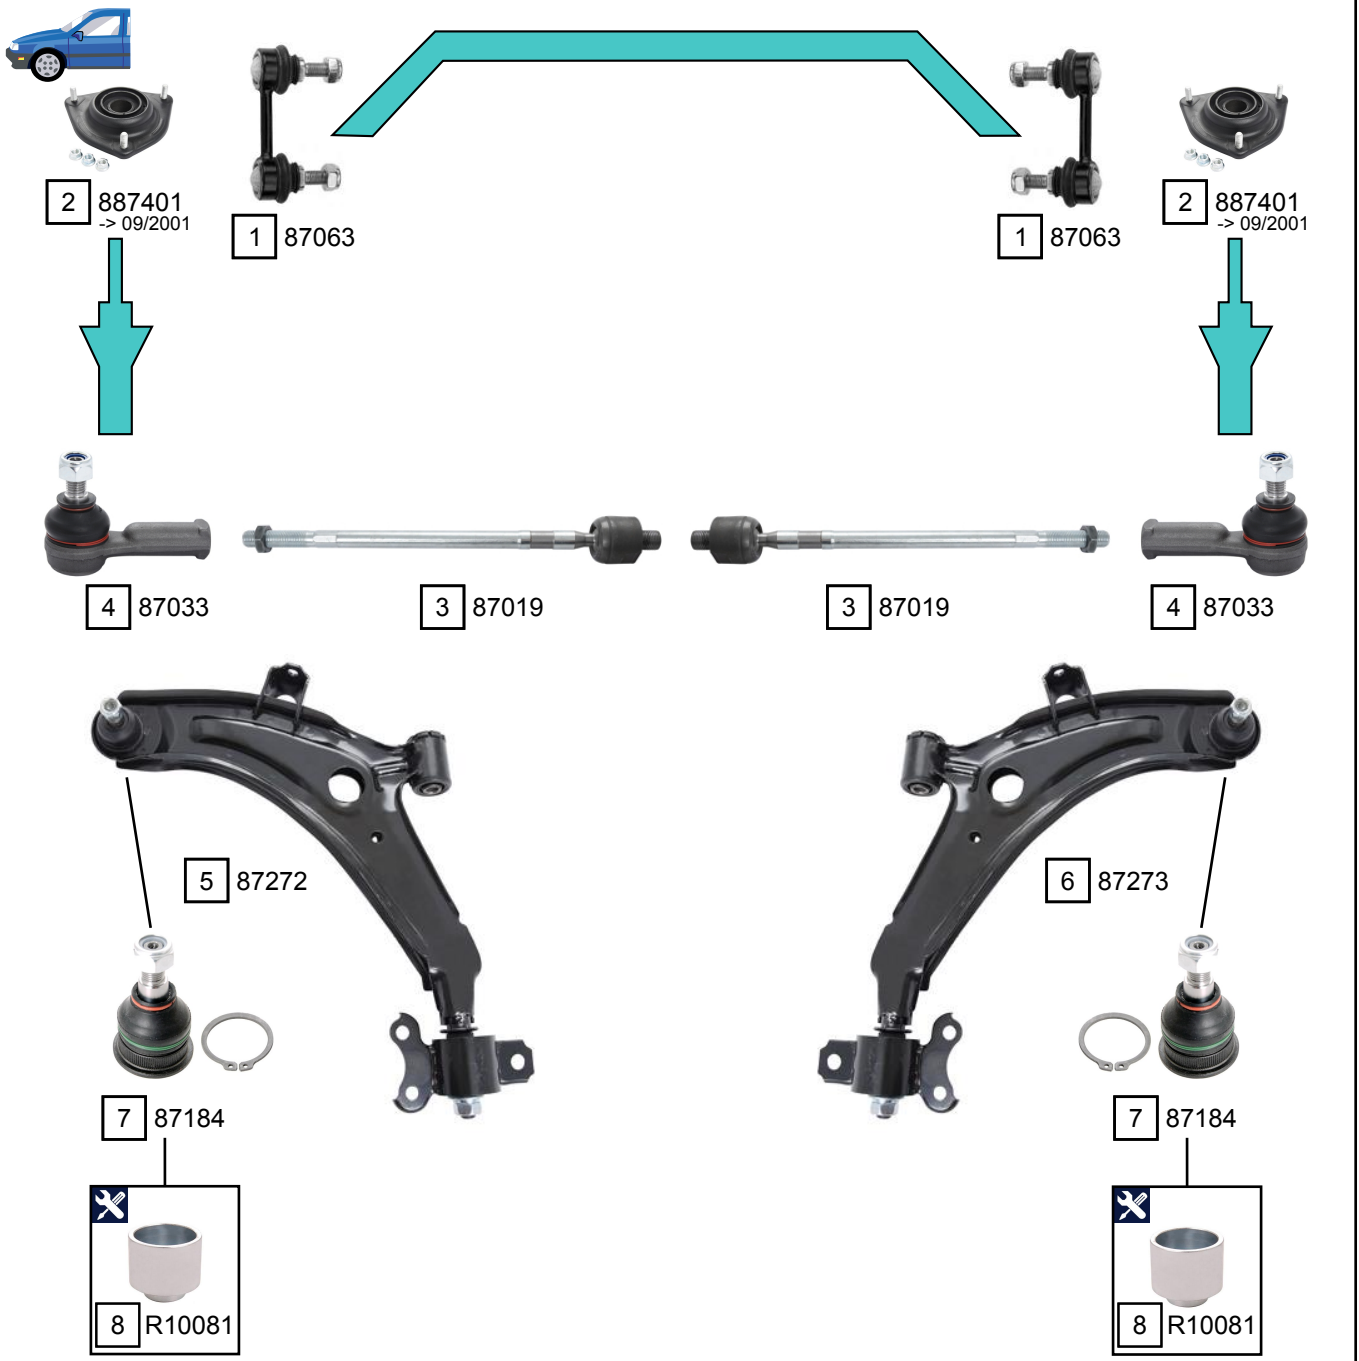

HYUNDAI COUPE

COUPE (RD)

08/1996 - 02/2002

Ref.	Sidem Ref.	Description	OE-number	Measures	Ref.	Sidem Ref.	Description	OE-number	Measures
1	87063	stabilizer link	54830 29500	L:71	7	87184	ball joint	54530 31600	c:15 do:40
2	887401	strut mount	54610 2D100	di:15 L:50	8	R10081	mounting tool ring ø50 ø42	TOOL	di:42 do:50
3	87019	axial joint	57730 29001	th:MM16X1.5R L:317	9	887504	strut mount	55310 1F000	di:12.6 do:70 L:49.6
4	87033	tie rod end	56820 37010	c:13.6 th:FM14x1.5R	10	887505	strut mount	55320 1F000	di:12.6 do:70 L:49.6
5	87272	TCA left wbj	54500 29500	c:15	11	87066	stabilizer link rear axle	55530 29000	L:130
6	87273	TCA right wbj	54501 29500	c:15					