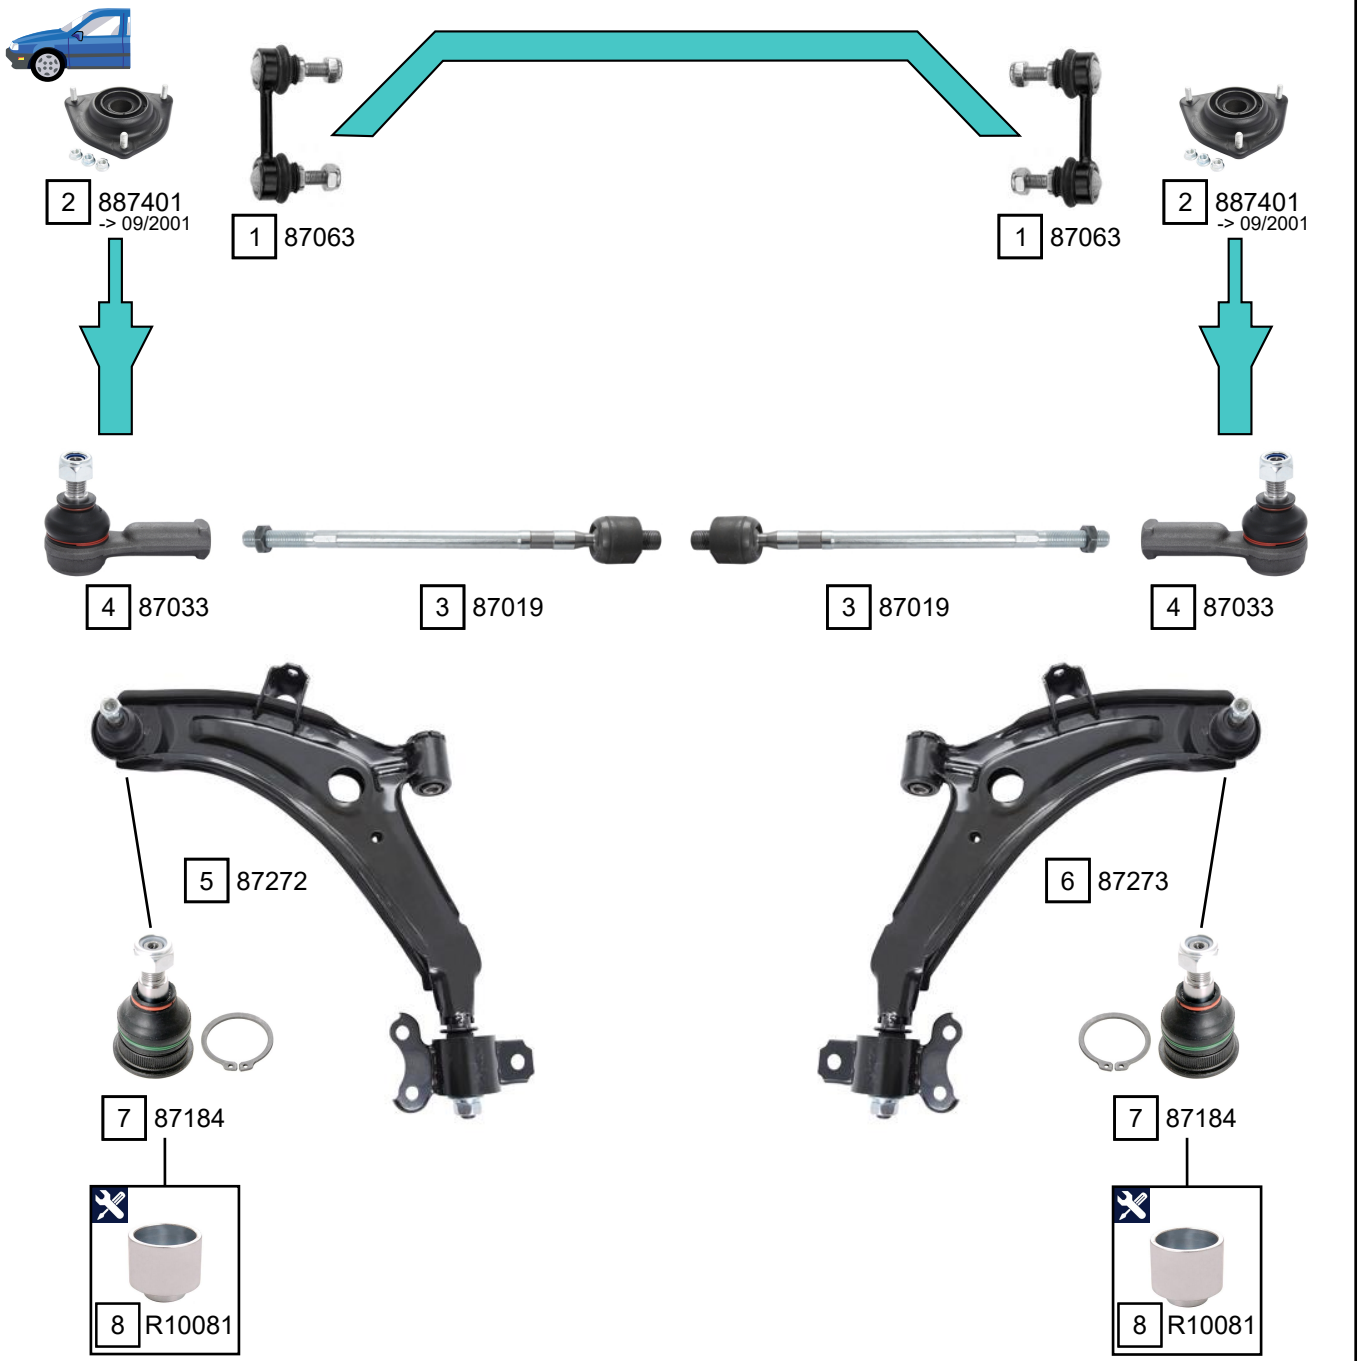

HYUNDAI COUPE

COUPE (RD)

08/1996 - 02/2002

Ref.	Sidem Ref.	Description	OE-number	Measures	Ref.	Sidem Ref.	Description	OE-number	Measures
1	87063	stabiliser link	54830 29500	L:71	7	87184	ball joint	54530 31600	c:15 do:40
2	887401	strut mount	54610 2D100	di:15 L:50	8	R10081	mounting tool ring ø50 ø42	TOOL	di:42 do:50
3	87019	axial joint	57730 29001	th:MM16X1.5R L:317	9	887504	strut mount	55310 1F000	di:12.6 do:70 L:49.6
4	87033	tie rod end	56820 37010	c:13.6 th:FM14x1.5R	10	887505	strut mount	55320 1F000	di:12.6 do:70 L:49.6
5	87272	TCA left wbj	54500 29500	c:15	11	87066	stabiliser link rear axle	55530 29000	L:130
6	87273	TCA right wbj	54501 29500	c:15					