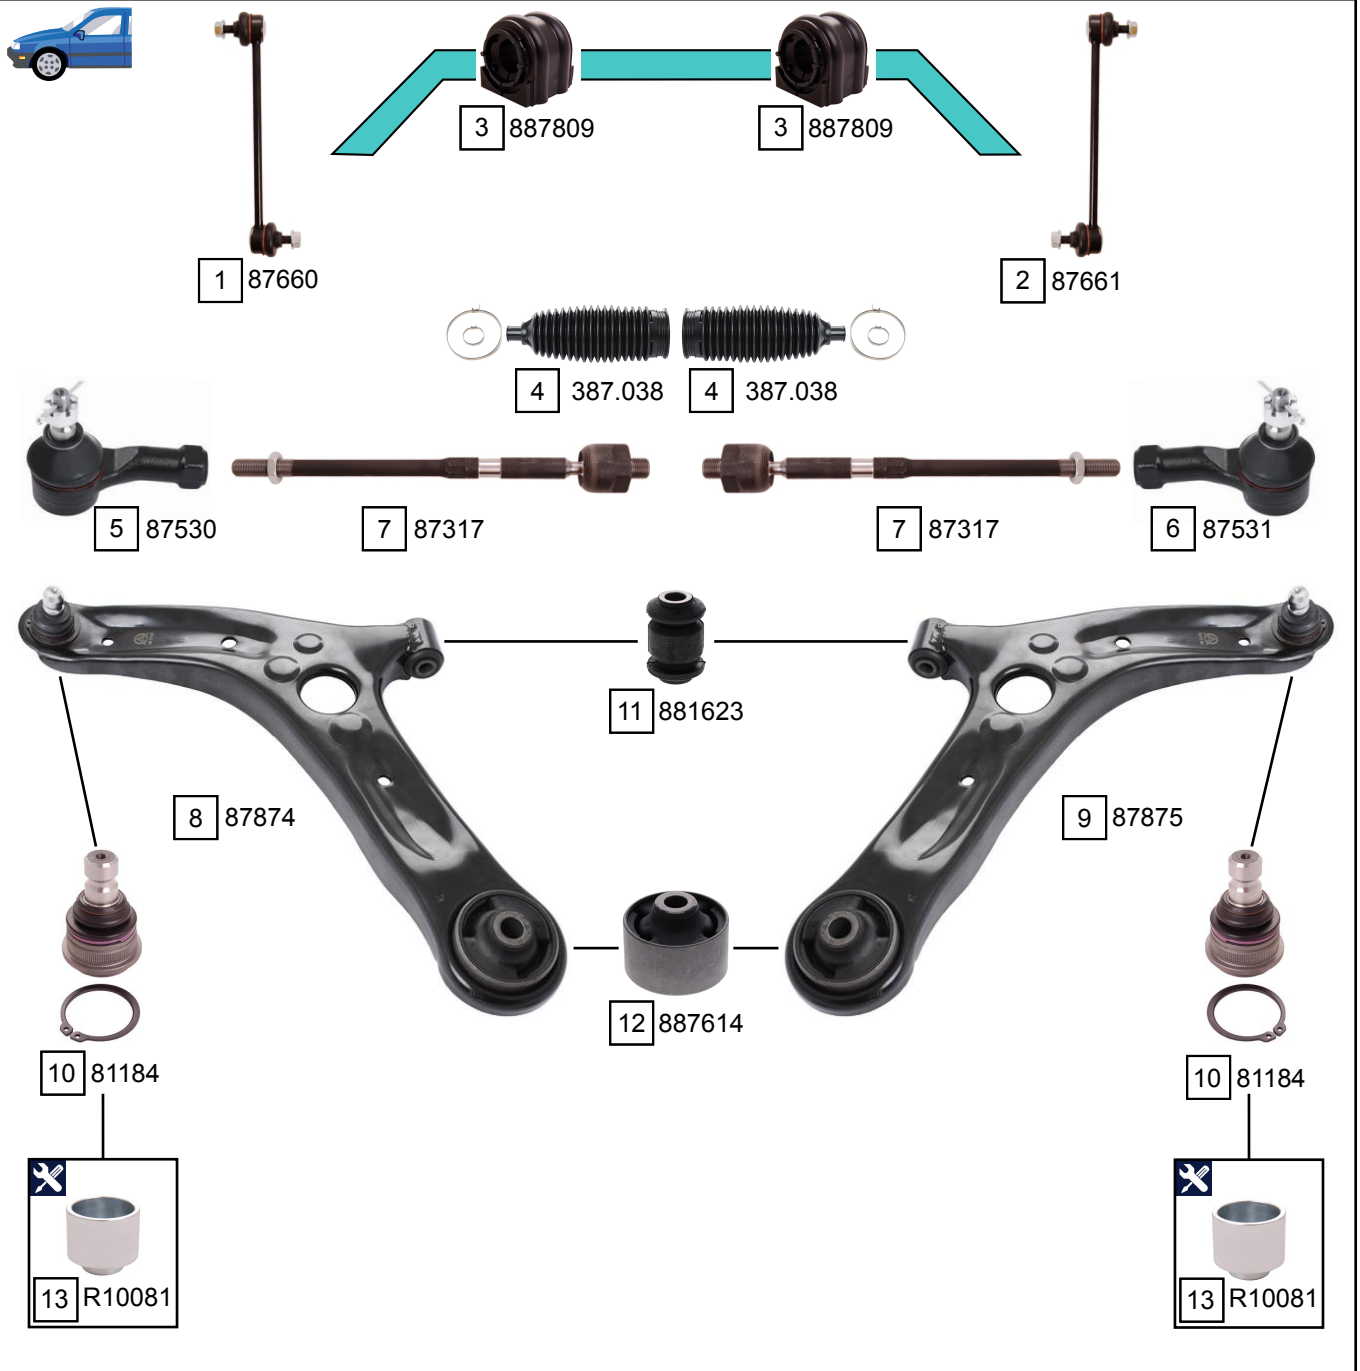

i10 (IA)

12/2013 - 12/2021

Ref.	Sidem Ref.	Description	OE-number	Measures	Ref.	Sidem Ref.	Description	OE-number	Measures
1	87660	stabilizer link left	54830 B4000	L:230	8	87874	TCA left wbj	54500 B9000	c:18
2	87661	stabilizer link right	54840 B4000	L:230	9	87875	TCA right wbj	54501 B9000	c:18
3	887809	stabilizer mounting	54813 2T000	di:18.5	10	81184	ball joint	54530 2K000	c:18 do:40
4	387.038	steering rack gaiter	57740 B4000	D:47 d:14 L:174	11	881623	silentblock for TCA	54551 4L000	di:12.2 do:33.5
5	87530	tie rod end left	56820 B4000	c:13.4 th:FM14X1.5R	12	887614	silentblock for TCA	54584 1G000	di:14.2 do:66.5
6	87531	tie rod end right	56821 B4050	c:13.4 th:FM14X1.5R	13	R10081	mounting tool ring ø50 ø42	TOOL	di:42 do:50
7	87317	axial joint	56540 B4000	th:MM16X1.5R L:309	14	881301	mounting axle body	55160 1R000	di:12.2 do:70.2