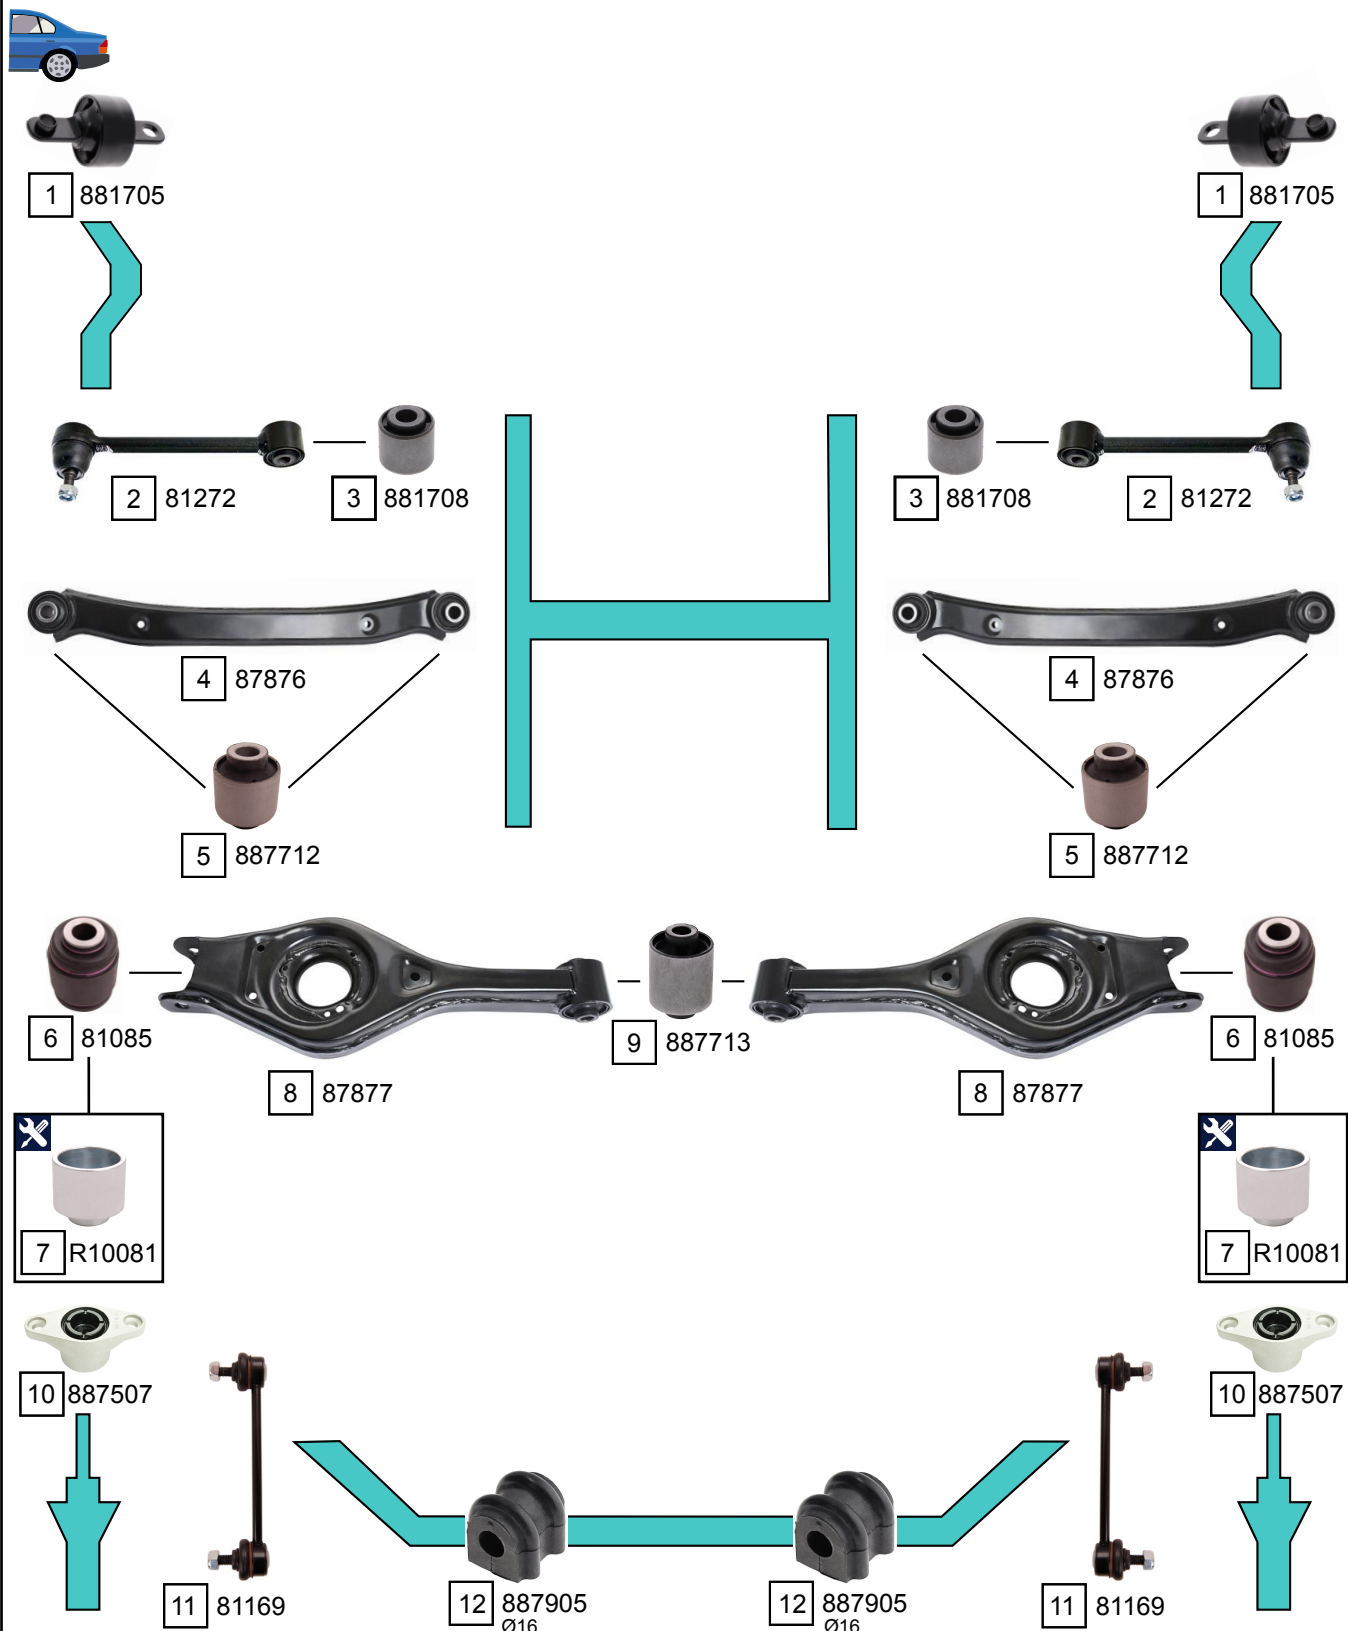

ELANTRA (HD)

11/2005 - 12/2011

Ref.	Sidem Ref.	Description	OE-number	Measures	Ref.	Sidem Ref.	Description	OE-number	Measures
1	881705	silentblock for TCA	55543 2H000	do:70.5	7	R10081	mounting tool ring ø50 ø42	TOOL	di:42 do:50
2	81272	track rod	55250 2H000	c:13.4 L:195	8	87877	TCA	55210 2H000	L:435
3	881708	silentblock for TCA	55256 2G000	di:12.1 do:32.3	9	887713	silentblock for TCA	55215 2G000	di:14.1 do:49.1
4	87876	track rod	55100 2G000	L:395	10	887507	strut mount	55330 2L000	di:10.8 L:54
5	887712	silentblock for TCA	55118 1D000	di:12.1 do:35.2	11	81169	stabilizer link rear axle	55530 2H200	L:180
6	81085	ball joint rear	55130 4D000	di:14.2 do:44	12	887905	stabilizer mounting	55513 2G100	di:16