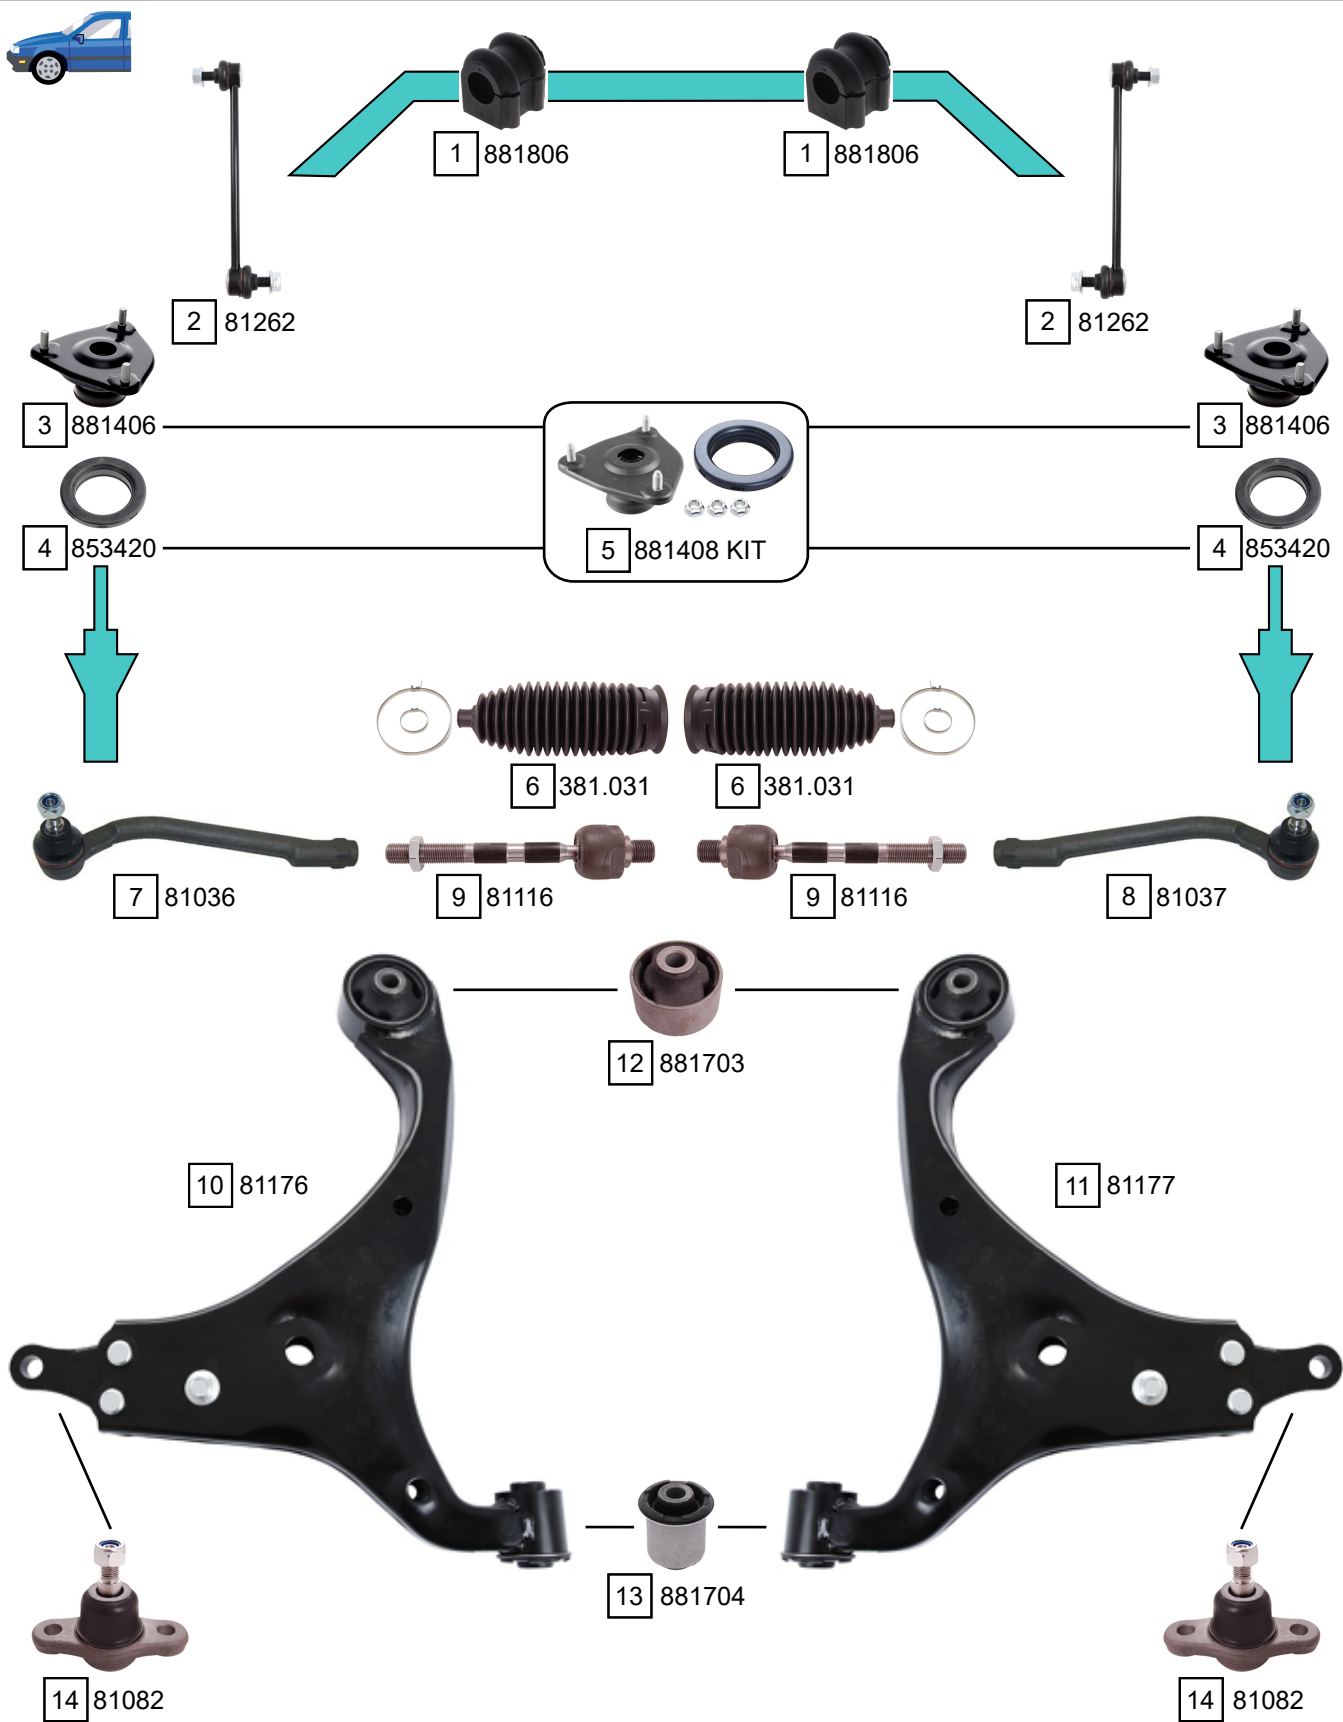

ELANTRA (HD)

11/2005 - 12/2011

Ref.	Sidem Ref.	Description	OE-number	Measures	Ref.	Sidem Ref.	Description	OE-number	Measures
1	881806	stabiliser mounting	54813 2H000	di:22.3	8	81037	tie rod end right	56820 2H090	c:13.3 th:FM14x1.5R
2	81262	stabiliser link	54830 2H200	L:243	9	81116	axial joint	56540 2H000	th:MM16x1.5R L:162
3	881406	strut mount	54610 2H000	di:15.2	10	81176	TCA left wobj	54500 2H000	c:14.5
4	853420	bearing	54612 2C000	di:65 do:99.5 L:20	11	81177	TCA right wobj	54501 2H000	c:14.5
5	881408 KIT	strut mount kit	54610 2H000 S1	di:15	12	881703	silentblock for TCA	54584 2H000	di:14.4 do:66
6	381.031	steering rack gaiter	57740 1H000	D:48 d:12 L:170	13	881704	silentblock for TCA	54551 2H000	di:12.1 do:38
7	81036	tie rod end left	56820 2H000	c:13.3 th:FM14x1.5R	14	81082	ball joint	51760 0Q000	c:14.9