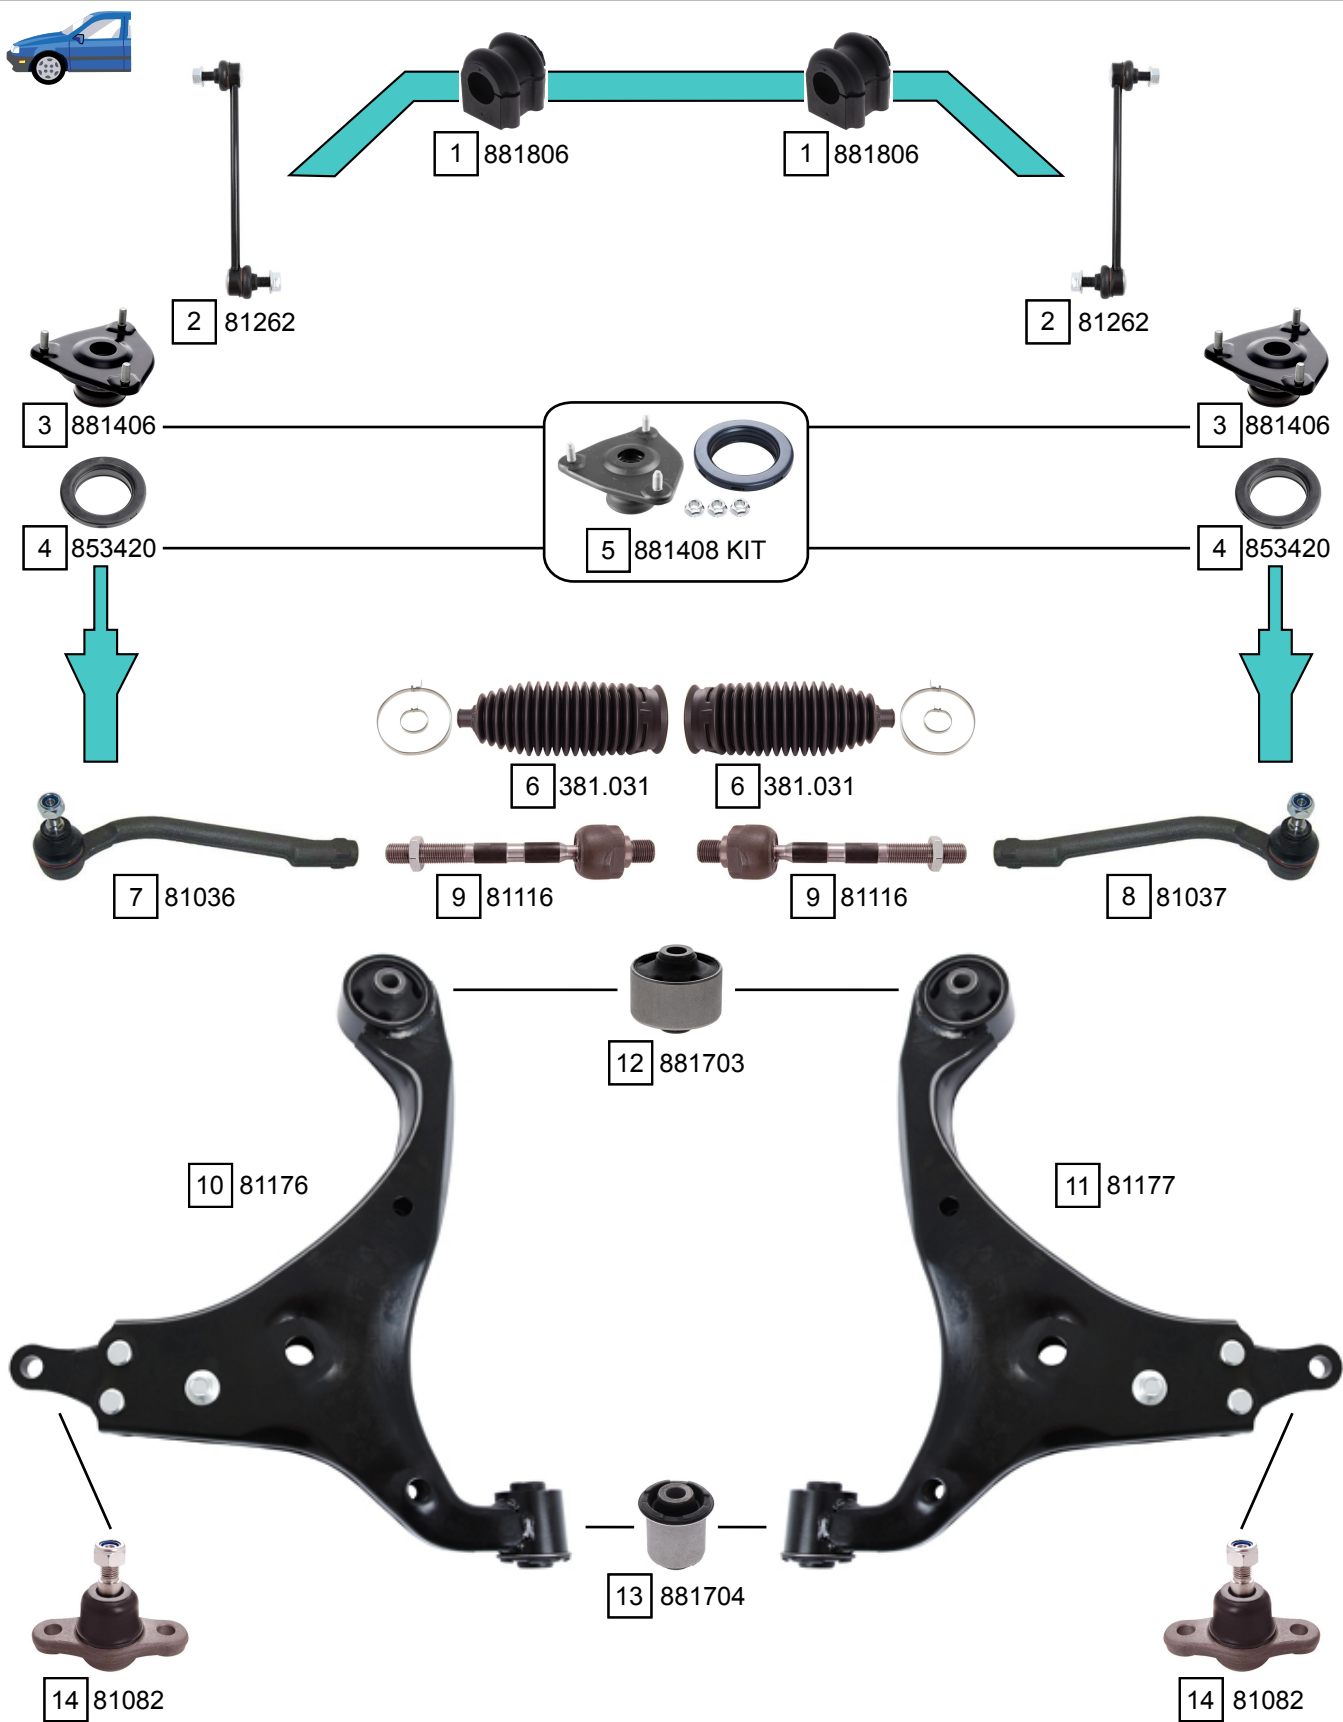

ELANTRA (HD)

11/2005 - 12/2011

Ref.	Sidem Ref.	Description	OE-number	Measures	Ref.	Sidem Ref.	Description	OE-number	Measures
1	881806	stabilizer mounting	54813 2H000	di:22.3	8	81037	tie rod end right	56820 2H090	c:13.3 th:FM14x1.5R
2	81262	stabilizer link	54830 2H200	L:243	9	81116	axial joint	56540 2H000	th:MM16x1.5R L:162
3	881406	strut mount	54610 2H000	di:15.2	10	81176	TCA left wobj	54500 2H000	c:14.5
4	853420	bearing	54612 2C000	di:65 do:99.5 L:20	11	81177	TCA right wobj	54501 2H000	c:14.5
5	881408 KIT	strut mount kit	54610 2H000 S1	di:15	12	881703	silentblock for TCA	54584 2H000	di:14.4 do:66
6	381.031	steering rack gaiter	57740 1H000	D:48 d:12 L:170	13	881704	silentblock for TCA	54551 2H000	di:12.1 do:38
7	81036	tie rod end left	56820 2H000	c:13.3 th:FM14x1.5R	14	81082	ball joint	51760 0Q000	c:14.9