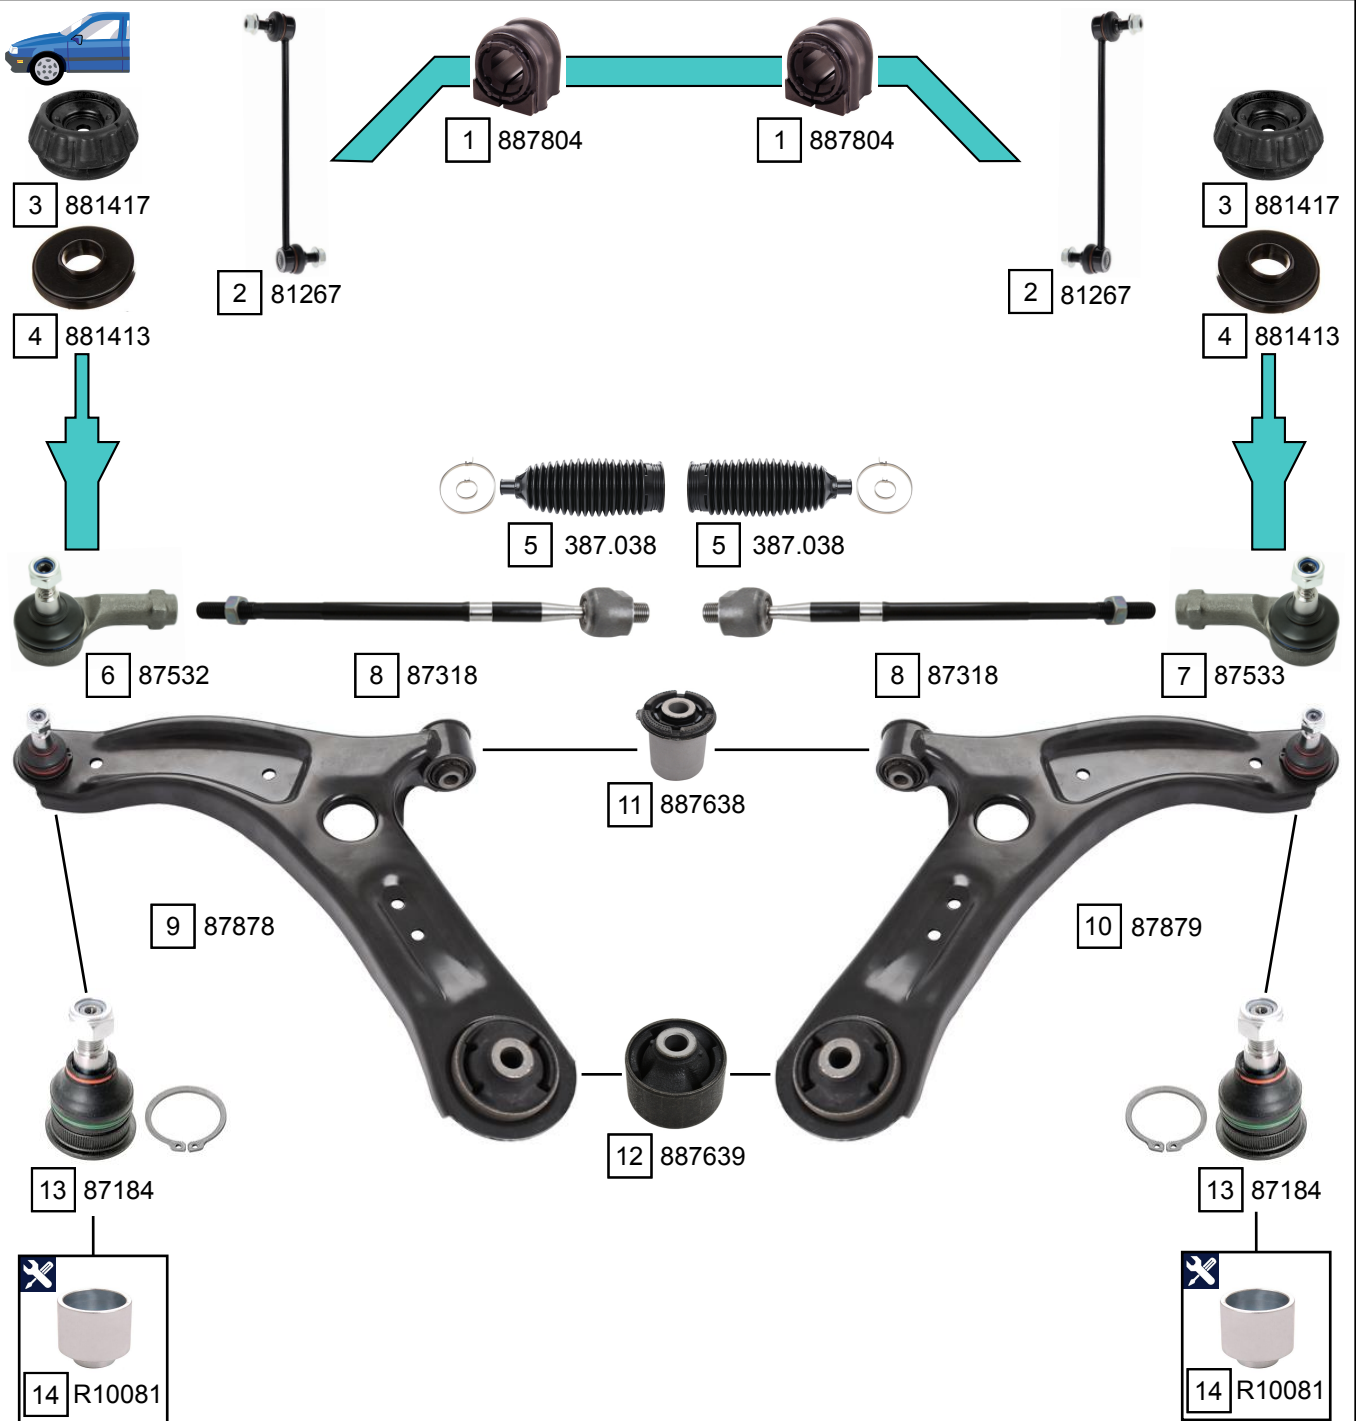

i20 II (GB)
i20 II COUPE (GB)
i20 ACTIVE (GB)

11/2014 ->
05/2015 ->
09/2015 ->

Ref.	Sidem Ref.	Description	OE-number	Measures	Ref.	Sidem Ref.	Description	OE-number	Measures
1	887804	stabilizer mounting	54813 3S110	di:20.5	9	87878	TCA left wbj	54500 C8000	c:15
2	81267	stabilizer link	54830 2V000	L:282	10	87879	TCA right wbj	54501 C8000	c:15
3	881417	strut mount	54611 C8100	di:12 do:97 L:40	11	887638	silentblock for TCA	54551 C1000	di:12.1 do:38.1
4	881413	bearing	54612 0U000	di:18.1 do:51 L:9.7	12	887639	silentblock for TCA	54584 C8000	di:14.3 do:66.2
5	387.038	steering rack gaiter	57740 B4000	D:47 d:14 L:174	13	87184	ball joint	54530 31600	c:15 do:40
6	87532	tie rod end left	56820 C8000	c:13.4 th:FM14X1.5R	14	R10081	mounting tool ring ø50 ø42	TOOL	di:42 do:50
7	87533	tie rod end right	56820 C8900	c:13.4 th:FM14X1.5R	15	887314	mounting axle body	55160 C8100	di:12.2 do:70
8	87318	axial joint	56540 C8000	th:MM16X1.5R L:341					