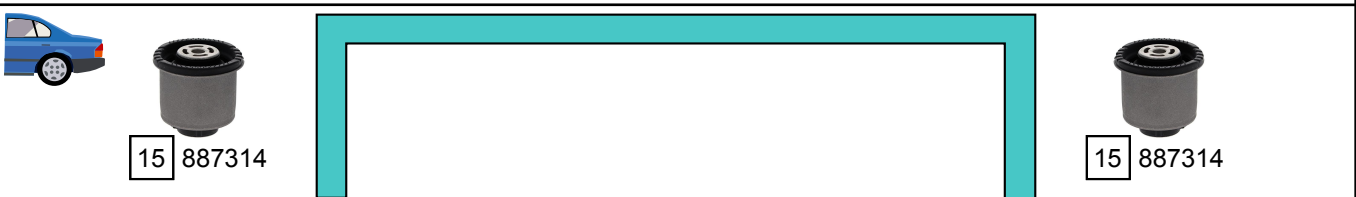

i20 II (GB)
i20 II COUPE (GB)
i20 ACTIVE (GB)

11/2014 ->
05/2015 ->
09/2015 ->

Ref.	Sidem Ref.	Description	OE-number	Measures	Ref.	Sidem Ref.	Description	OE-number	Measures
1	887804	stabilizer mounting	54813 3S110	di:20.5	9	87878	TCA left wbj	54500 C8000	c:15
2	81267	stabilizer link	54830 2V000	L:282	10	87879	TCA right wbj	54501 C8000	c:15
3	881417	strut mount	54611 C8100	di:12 do:97 L:40	11	887638	silentblock for TCA	54551 C1000	di:12.1 do:38.1
4	881413	bearing	54612 0U000	di:18.1 do:51 L:9.7	12	887639	silentblock for TCA	54584 C8000	di:14.3 do:66.2
5	387.038	steering rack gaiter	57740 B4000	D:47 d:14 L:174	13	87184	ball joint	54530 31600	c:15 do:40
6	87532	tie rod end left	56820 C8000	c:13.4 th:FM14X1.5R	14	R10081	mounting tool ring ø50 ø42	TOOL	di:42 do:50
7	87533	tie rod end right	56820 C8900	c:13.4 th:FM14X1.5R	15	887314	mounting axle body	55160 C8100	di:12.2 do:70
8	87318	axial joint	56540 C8000	th:MM16X1.5R L:341					