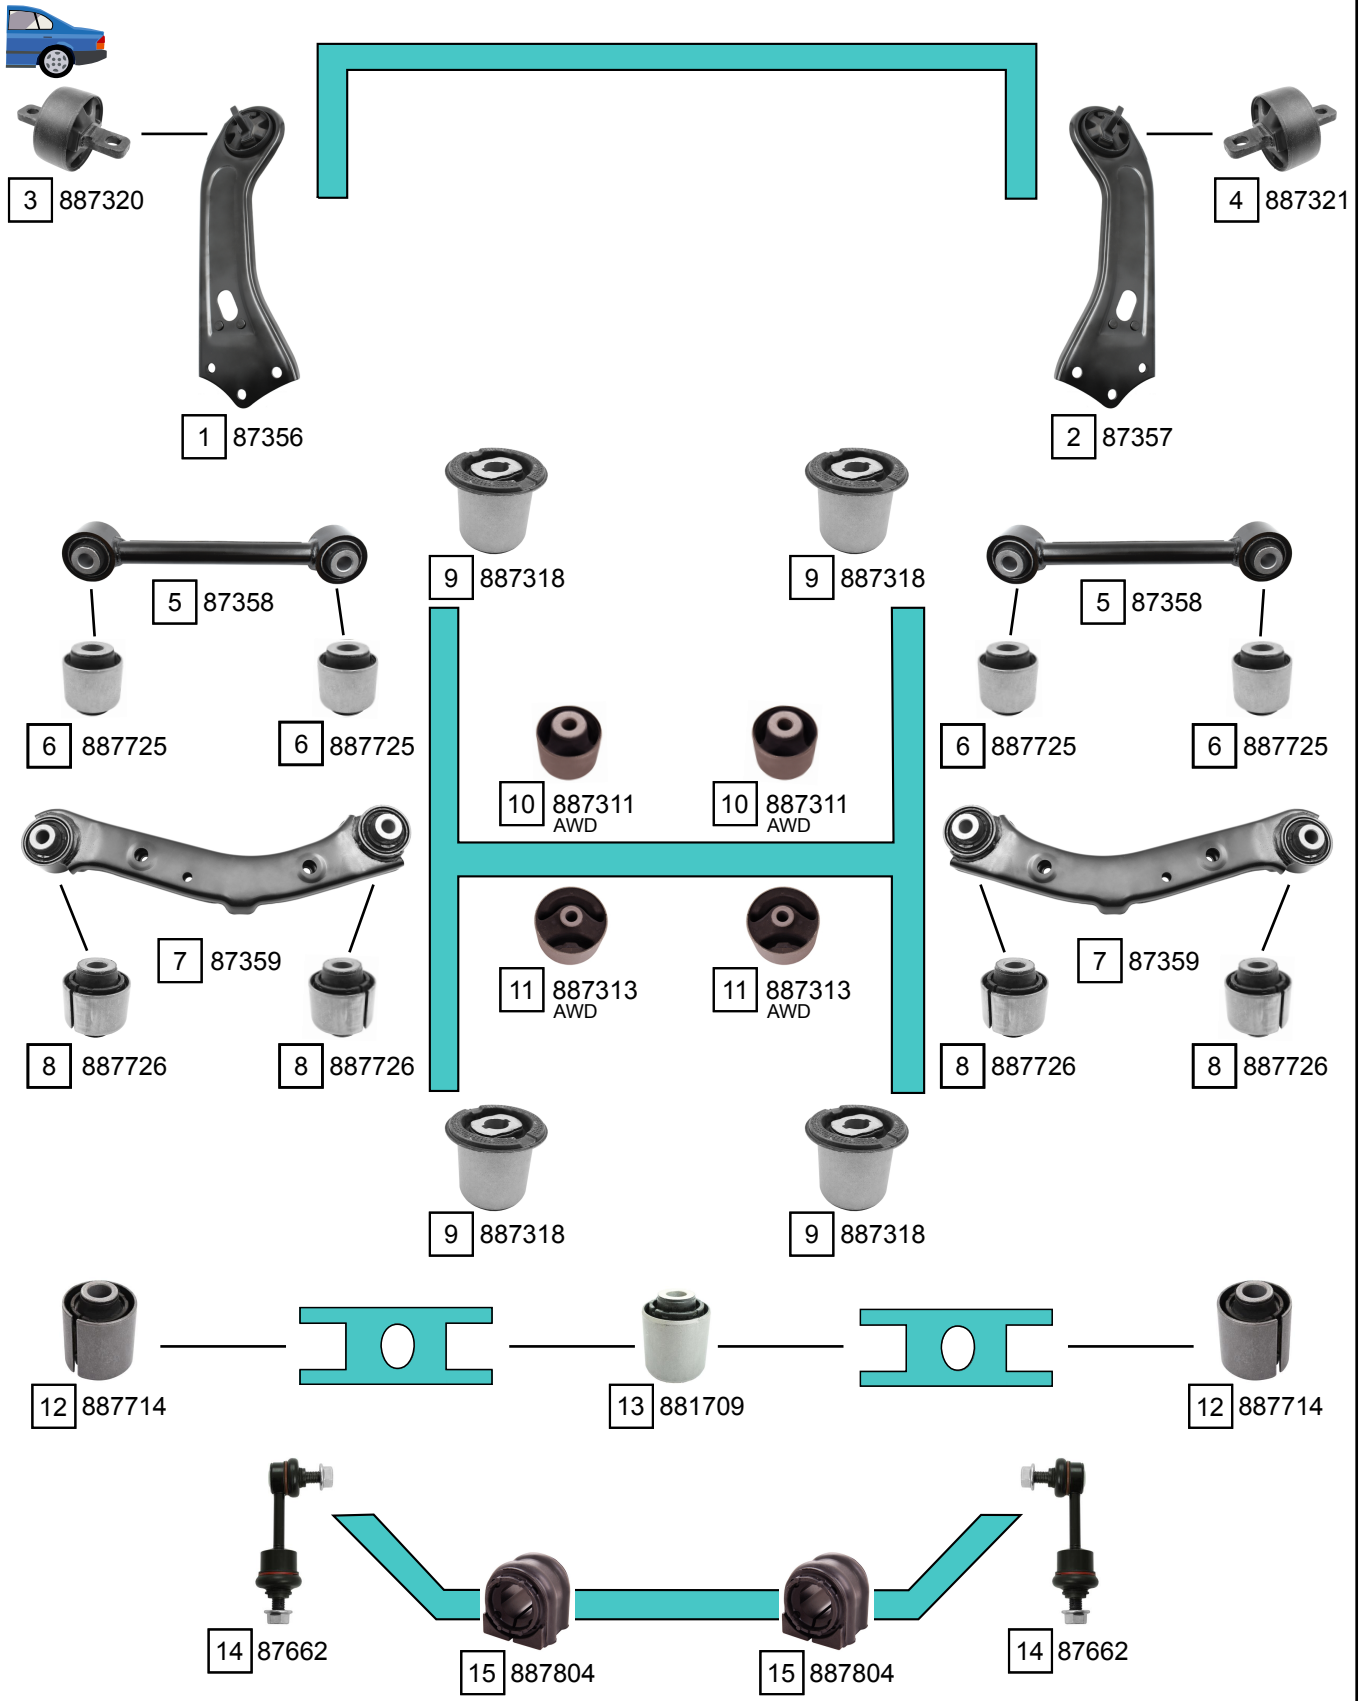

TUCSON (TL)

05/2015 - 12/2020

Ref.	Sidem Ref.	Description	OE-number	Measures	Ref.	Sidem Ref.	Description	OE-number	Measures
1	87356	TCA left	55270 H3000		9	887318	mounting axle body	55456 D3000	di:17.5 do:56.2
2	87357	TCA right	55280 H3000		10	887311	mounting axle body	53912 2E200	di:12.2 do:56.2
3	887320	mounting axle body	55274 D3000	do:83	11	887313	mounting axle body	21772 2W000	di:12.3 do:80.2
4	887321	mounting axle body	55275 D3000	do:83	12	887714	silentblock for TCA	55215 2S300	di:14.3 do:45.8
5	87358	track rod	55250 D7000	L:236	13	881709	silentblock for TCA	55215 C5000	di:14.2 do:49.2
6	887725	silentblock for TCA	55253 D700	di:14.2 do:40.2	14	87662	stabilizer link	55530 D3000	L:110
7	87359	track rod	55100 D3050	L:302	15	887804	stabilizer mounting	54813 3S110	di:20.5
8	887726	silentblock for TCA	55118 D3010	di:12.2 do:42					