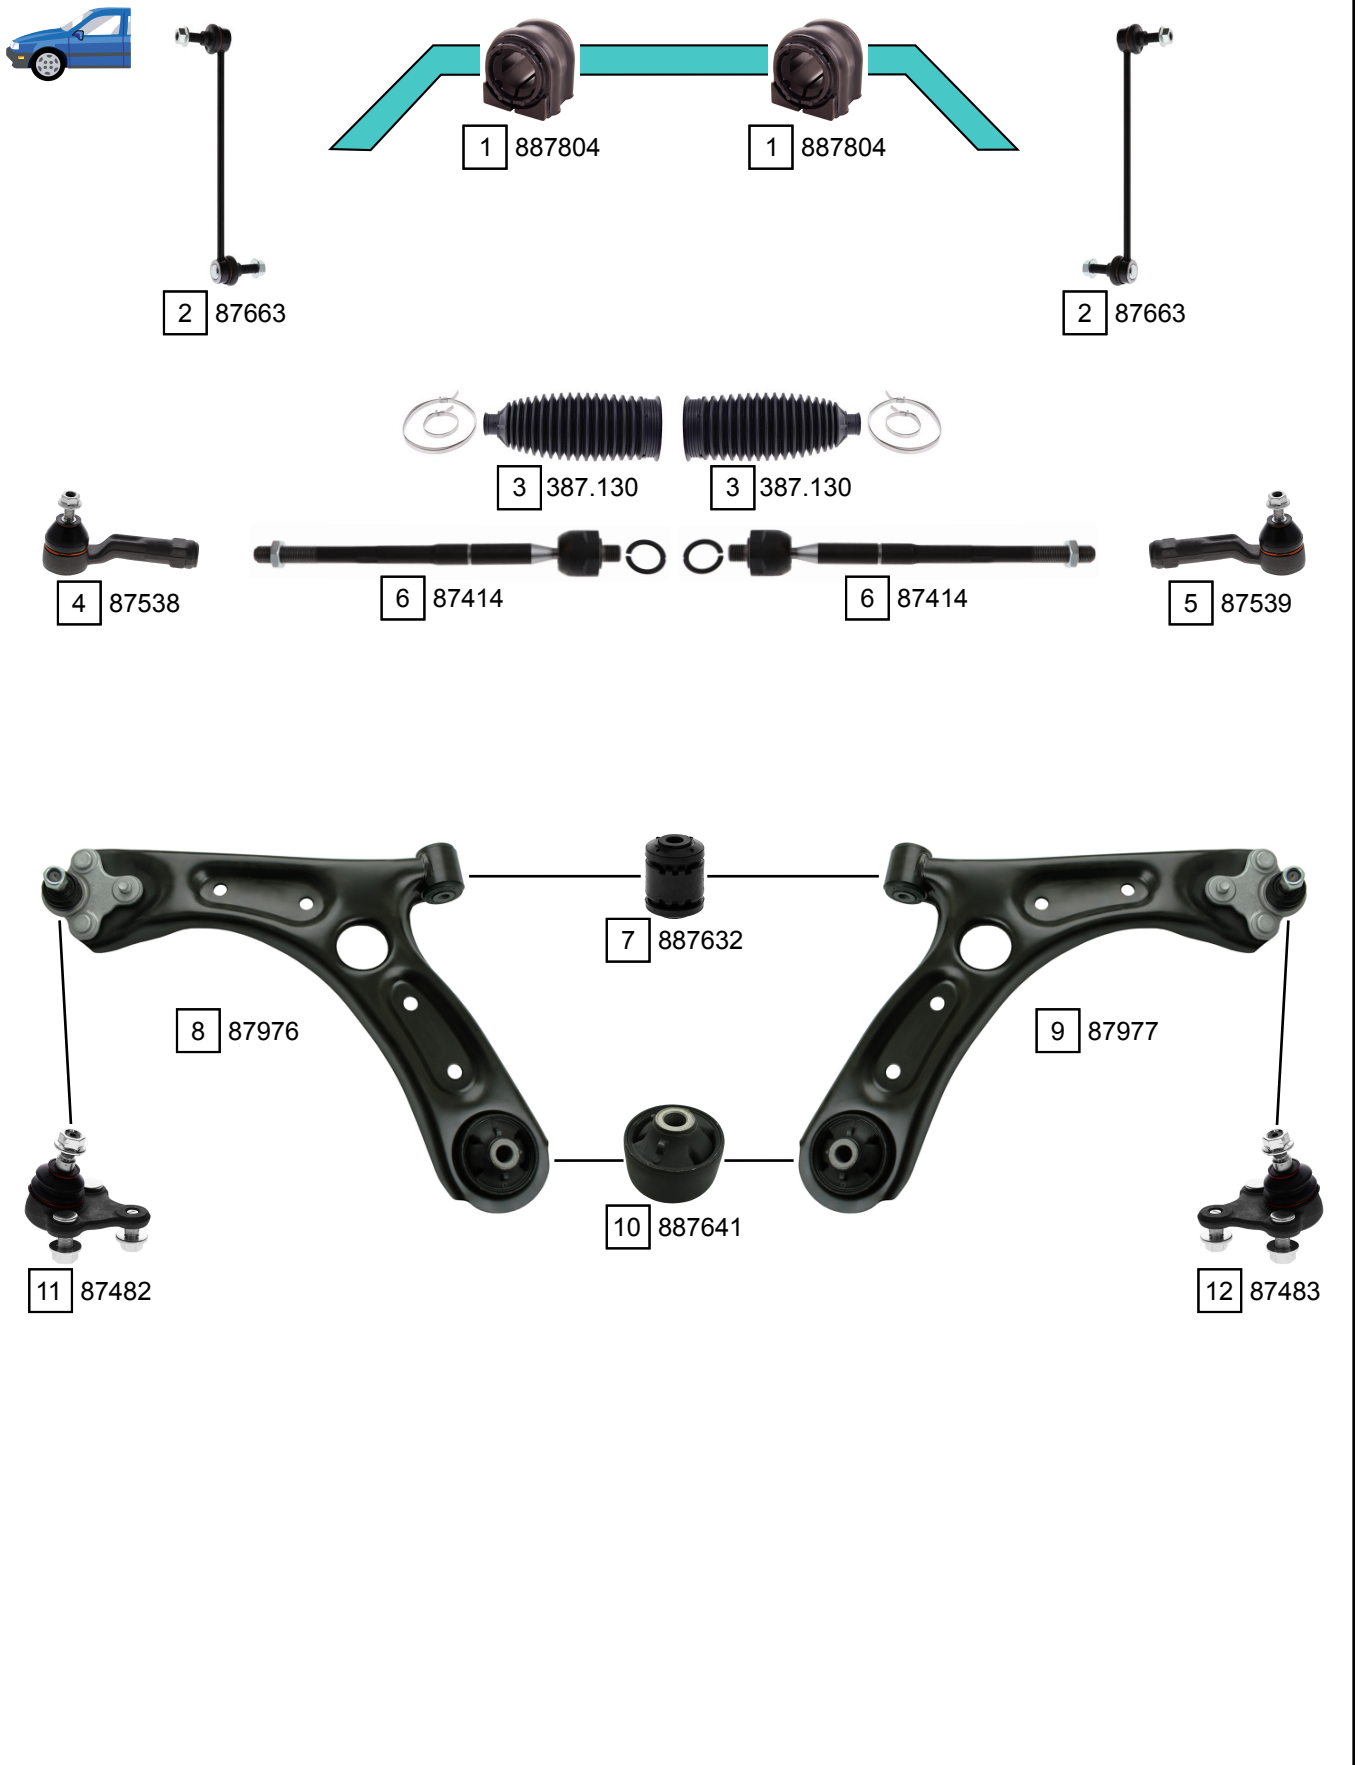

i30 (PD_)

11/2016 ->

Ref.	Sidem Ref.	Description	OE-number	Measures	Ref.	Sidem Ref.	Description	OE-number	Measures
1	887804	stabilizer mounting	54813 3S110	di:20.5	7	887632	silentblock for TCA	54551 3X000	di:12.2 do:40.7
2	87663	stabilizer link	54830 F2000	L:295	8	87976	TCA left wbj	54500 G4AA0	c:15
3	387.130	steering rack gaiter	57740 F2000	D:53 d:17 L:166	9	87977	TCA right wbj	54501 G4AA0	c:15
4	87538	tie rod end left	56820 F2000	c:13.5 th:FM16X1.5R	10	887641	silentblock for TCA	54584 F2AA0	di:14.3 do:70.7
5	87539	tie rod end right	56825 F2000	c:13.5 th:FM16X1.5R	11	87482	ball joint left	54530 G4AA0	c:15
6	87414	axial joint	56540 F2000	th:MM16X1.5R L:303	12	87483	ball joint right	54530 G4BA0	c:15