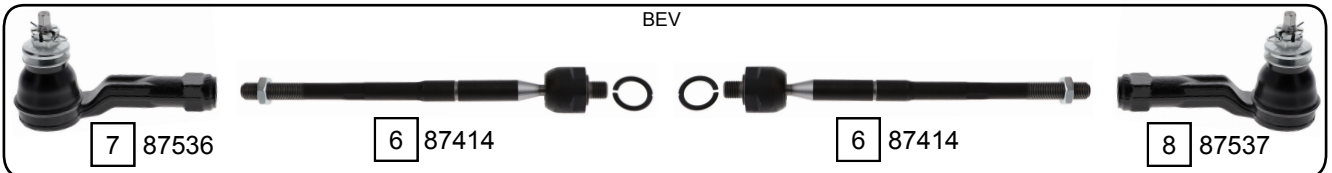

KONA (OS\_)  
KONA ELECTRIC (OS\_)

07/2017 - 04/2023  
04/2018 - 04/2023

Ref.	Sidem Ref.	Description	OE-number	Measures	Ref.	Sidem Ref.	Description	OE-number	Measures
1	887804	stabilizer mounting	54813 3S110	di:20.5	10	887641	silentblock for TCA	54584 F2AA0	di:14.3 do:70.7
2	87663	stabilizer link	54830 F2000	L:295	11	87054	TCA left wbj	54500 J9000	c:15
3	387.130	steering rack gaiter	57740 F2000	D:53 d:17 L:166	12	87055	TCA right wbj	54501 J9000	c:15
4	87538	tie rod end left	56820 F2000	c:13.5 th:FM16X1.5R	13	87482	ball joint left	54530 G4AA0	c:15
5	87539	tie rod end right	56825 F2000	c:13.5 th:FM16X1.5R	14	87483	ball joint right	54530 G4BA0	c:15
6	87414	axial joint	56540 F2000	th:MM16X1.5R L:303	15	87972	TCA left wbj	54500 G2100	c:14.3
7	87536	tie rod end left	56820 G2000	c:12.1 th:FM16X1.5R	16	87973	TCA right wbj	54501 G2100	c:14.3
8	87537	tie rod end right	56825 G2000	c:12.1 th:FM16X1.5R	17	887634	silentblock for TCA	54584 G2000	di:14.3 do:70.5
9	887632	silentblock for TCA	54551 3X000	di:12.2 do:40.7					