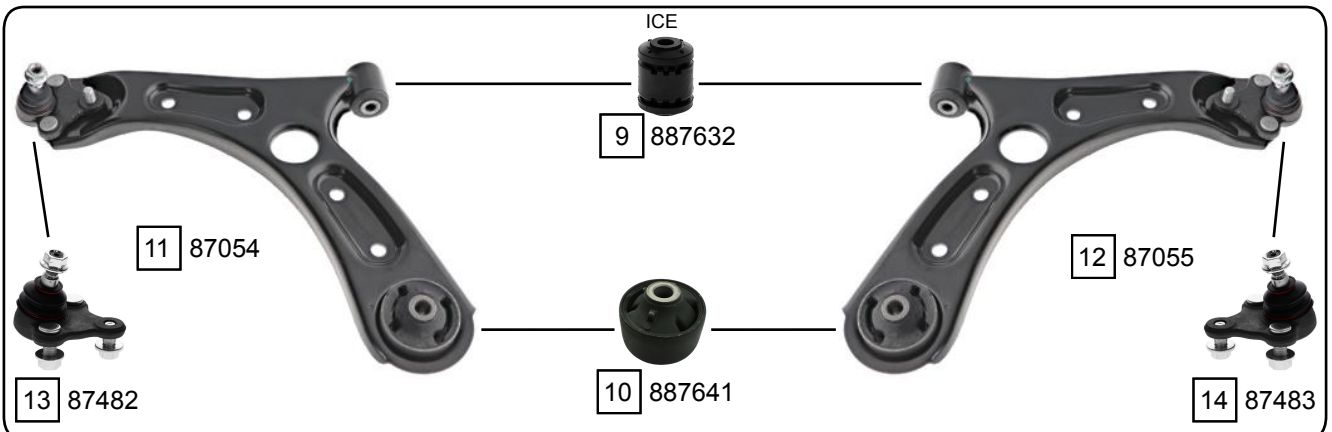

KONA (OS\_)  
KONA ELECTRIC (OS\_)

07/2017 - 04/2023  
04/2018 - 04/2023

Ref.	Sidem Ref.	Description	OE-number	Measures	Ref.	Sidem Ref.	Description	OE-number	Measures
1	887804	stabilizer mounting	54813 3S110	di:20.5	10	887641	silentblock for TCA	54584 F2AA0	di:14.3 do:70.7
2	87663	stabilizer link	54830 F2000	L:295	11	87054	TCA left wbj	54500 J9000	c:15
3	387.130	steering rack gaiter	57740 F2000	D:53 d:17 L:166	12	87055	TCA right wbj	54501 J9000	c:15
4	87538	tie rod end left	56820 F2000	c:13.5 th:FM16X1.5R	13	87482	ball joint left	54530 G4AA0	c:15
5	87539	tie rod end right	56825 F2000	c:13.5 th:FM16X1.5R	14	87483	ball joint right	54530 G4BA0	c:15
6	87414	axial joint	56540 F2000	th:MM16X1.5R L:303	15	87972	TCA left wbj	54500 G2100	c:14.3
7	87536	tie rod end left	56820 G2000	c:12.1 th:FM16X1.5R	16	87973	TCA right wbj	54501 G2100	c:14.3
8	87537	tie rod end right	56825 G2000	c:12.1 th:FM16X1.5R	17	887634	silentblock for TCA	54584 G2000	di:14.3 do:70.5
9	887632	silentblock for TCA	54551 3X000	di:12.2 do:40.7					