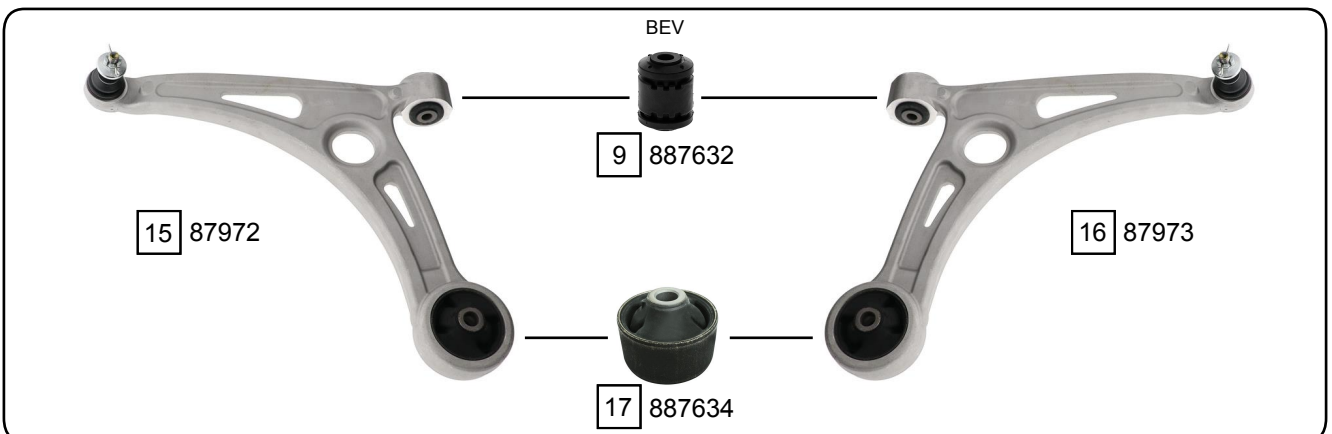

KONA (OS\_)  
KONA ELECTRIC (OS\_)

07/2017 - 04/2023  
04/2018 - 04/2023

Ref.	Sidem Ref.	Description	OE-number	Measures	Ref.	Sidem Ref.	Description	OE-number	Measures
1	887804	stabilizer mounting	54813 3S110	di:20.5	10	887641	silentblock for TCA	54584 F2AA0	di:14.3 do:70.7
2	87663	stabilizer link	54830 F2000	L:295	11	87054	TCA left wbj	54500 J9000	c:15
3	387.130	steering rack gaiter	57740 F2000	D:53 d:17 L:166	12	87055	TCA right wbj	54501 J9000	c:15
4	87538	tie rod end left	56820 F2000	c:13.5 th:FM16X1.5R	13	87482	ball joint left	54530 G4AA0	c:15
5	87539	tie rod end right	56825 F2000	c:13.5 th:FM16X1.5R	14	87483	ball joint right	54530 G4BA0	c:15
6	87414	axial joint	56540 F2000	th:MM16X1.5R L:303	15	87972	TCA left wbj	54500 G2100	c:14.3
7	87536	tie rod end left	56820 G2000	c:12.1 th:FM16X1.5R	16	87973	TCA right wbj	54501 G2100	c:14.3
8	87537	tie rod end right	56825 G2000	c:12.1 th:FM16X1.5R	17	887634	silentblock for TCA	54584 G2000	di:14.3 do:70.5
9	887632	silentblock for TCA	54551 3X000	di:12.2 do:40.7					