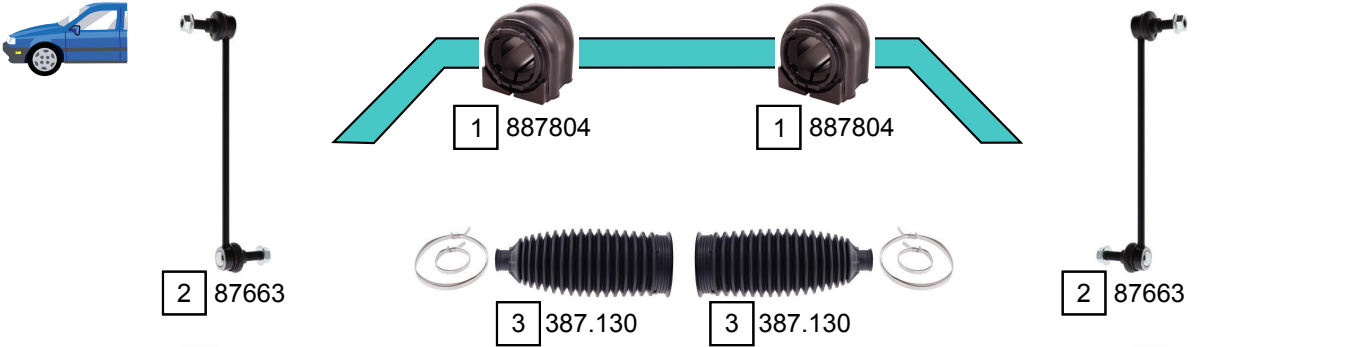

KONA (OS\_)  
KONA ELECTRIC (OS\_)

07/2017 - 04/2023  
04/2018 - 04/2023

Ref.	Sidem Ref.	Description	OE-number	Measures	Ref.	Sidem Ref.	Description	OE-number	Measures
1	887804	stabilizer mounting	54813 3S110	di:20.5	10	887641	silentblock for TCA	54584 F2AA0	di:14.3 do:70.7
2	87663	stabilizer link	54830 F2000	L:295	11	87054	TCA left wbj	54500 J9000	c:15
3	387.130	steering rack gaiter	57740 F2000	D:53 d:17 L:166	12	87055	TCA right wbj	54501 J9000	c:15
4	87538	tie rod end left	56820 F2000	c:13.5 th:FM16X1.5R	13	87482	ball joint left	54530 G4AA0	c:15
5	87539	tie rod end right	56825 F2000	c:13.5 th:FM16X1.5R	14	87483	ball joint right	54530 G4BA0	c:15
6	87414	axial joint	56540 F2000	th:MM16X1.5R L:303	15	87972	TCA left wbj	54500 G2100	c:14.3
7	87536	tie rod end left	56820 G2000	c:12.1 th:FM16X1.5R	16	87973	TCA right wbj	54501 G2100	c:14.3
8	87537	tie rod end right	56825 G2000	c:12.1 th:FM16X1.5R	17	887634	silentblock for TCA	54584 G2000	di:14.3 do:70.5
9	887632	silentblock for TCA	54551 3X000	di:12.2 do:40.7					