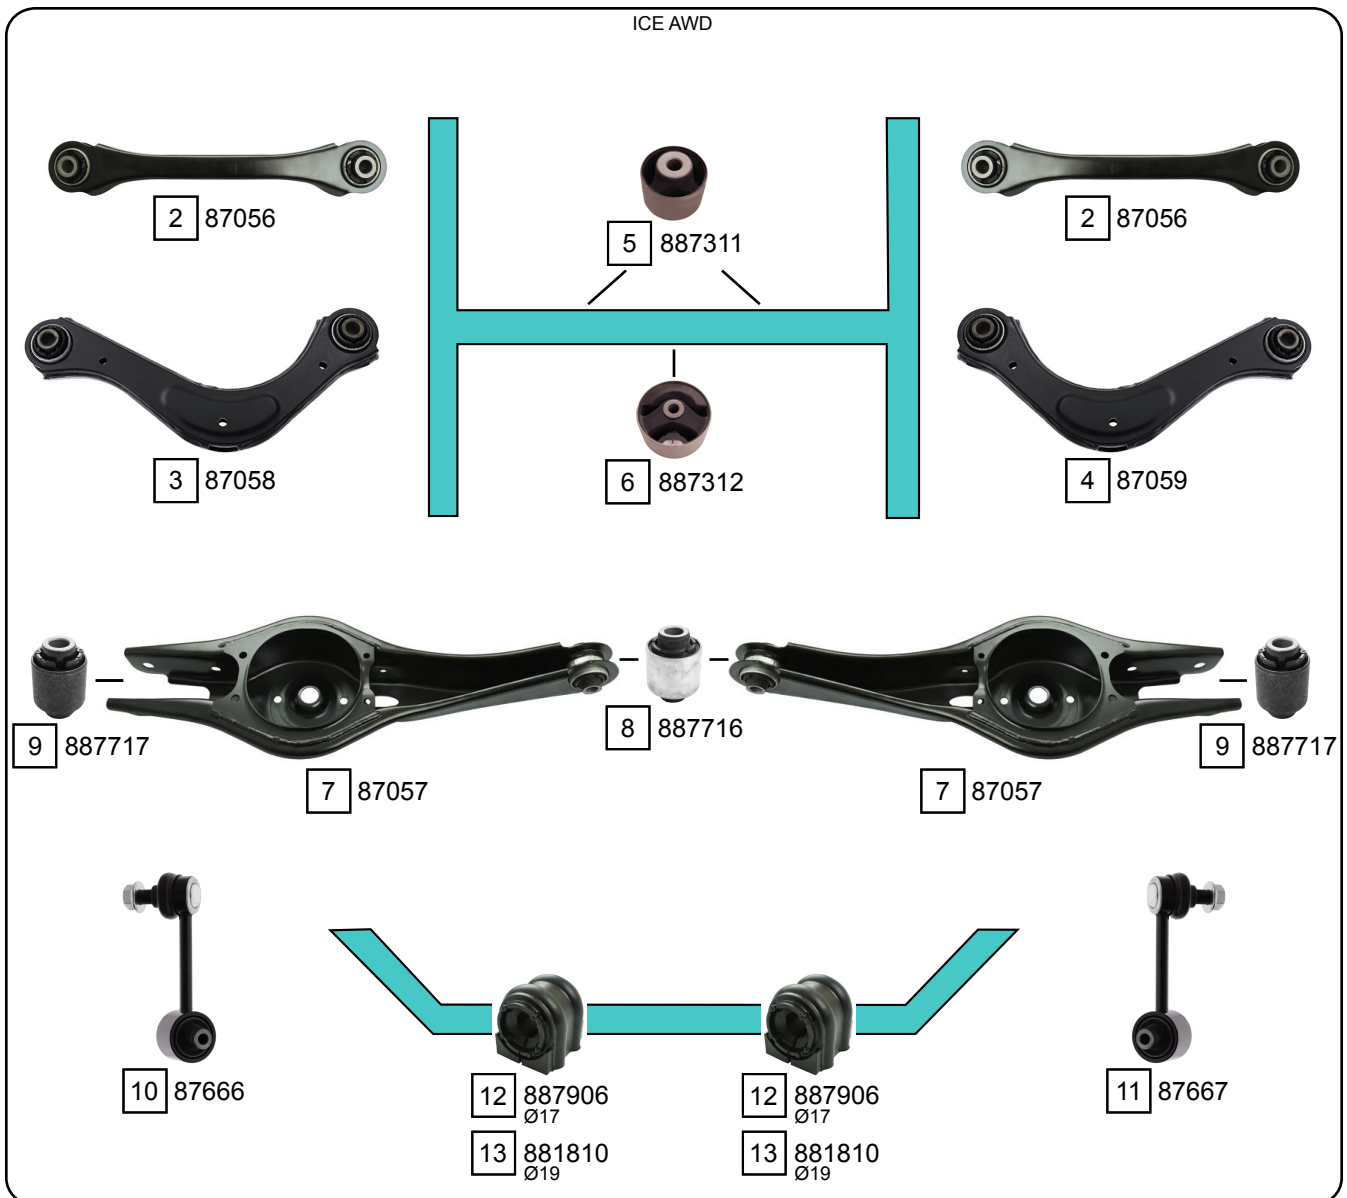

KONA (OS\_)  
KONA ELECTRIC (OS\_)

07/2017 - 04/2023  
04/2018 - 04/2023

Ref.	Sidem Ref.	Description	OE-number	Measures	Ref.	Sidem Ref.	Description	OE-number	Measures
1	887301	mounting axle body	55160 J9000	di:14.2 do:72	8	887716	silentblock for TCA	55230 F2AA0	di:14.2 do:44
2	87056	track rod	55250 J9500	L:312	9	887717	silentblock for TCA	55217 F2AA0	di:14.2 do:40.1
3	87058	track rod	55120 J9500	L:307	10	87666	stabilizer link left	55530 J9500	L:110
4	87059	track rod	55121 J9500	L:307	11	87667	stabilizer link right	55540 J9500	L:110
5	887311	mounting axle body	53912 2E200	di:12.2 do:56.2	12	887906	stabilizer mounting	55513 3M600	di:16
6	887312	mounting axle body	55448 2B100	di:12.3 do:90.2	13	881810	stabilizer mounting	54813 1W100	di:18
7	87057	TCA	55210 J9500	L:570					