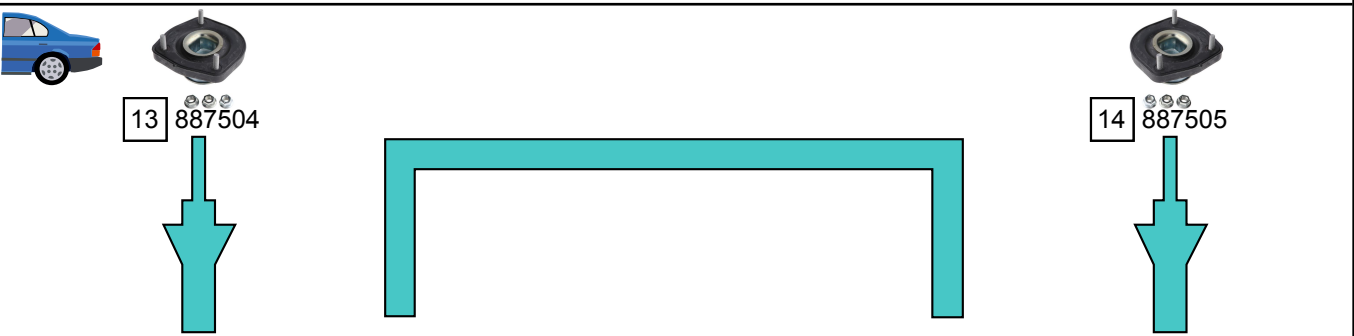

COUPE (GK)

03/2002 - 08/2009

Ref.	Sidem Ref.	Description	OE-number	Measures	Ref.	Sidem Ref.	Description	OE-number	Measures
1	87267	stabilizer link	54840 2C000	L:286	8	87279	TCA right wbj	54501 2C002	c:15
2	887412 KIT	strut mount kit	54610 2C000 S1	L:53	9	887631	silentblock for TCA	54584 38010	di:14.2 do:60
3	853420	bearing	54612 2C000	di:65 do:99.5 L:20	10	887606	silentblock for TCA	54584 17000	di:14.5 do:63.3
4	345.031	steering rack gaiter	45535 26020	D:50 d:15 L:175	11	87184	ball joint	54530 31600	c:15 do:40
5	87233	tie rod end	56820 25000	c:13.4 th:FM14x1.5R	12	R10081	mounting tool ring ø50 ø42	TOOL	di:42 do:50
6	87111	axial joint	57724 2D000	th:MM16X1.5R L:327	13	887504	strut mount	55310 1F000	di:12.6 do:70 L:49.6
7	87278	TCA left wbj	54500 2C002	c:15	14	887505	strut mount	55320 1F000	di:12.6 do:70 L:49.6