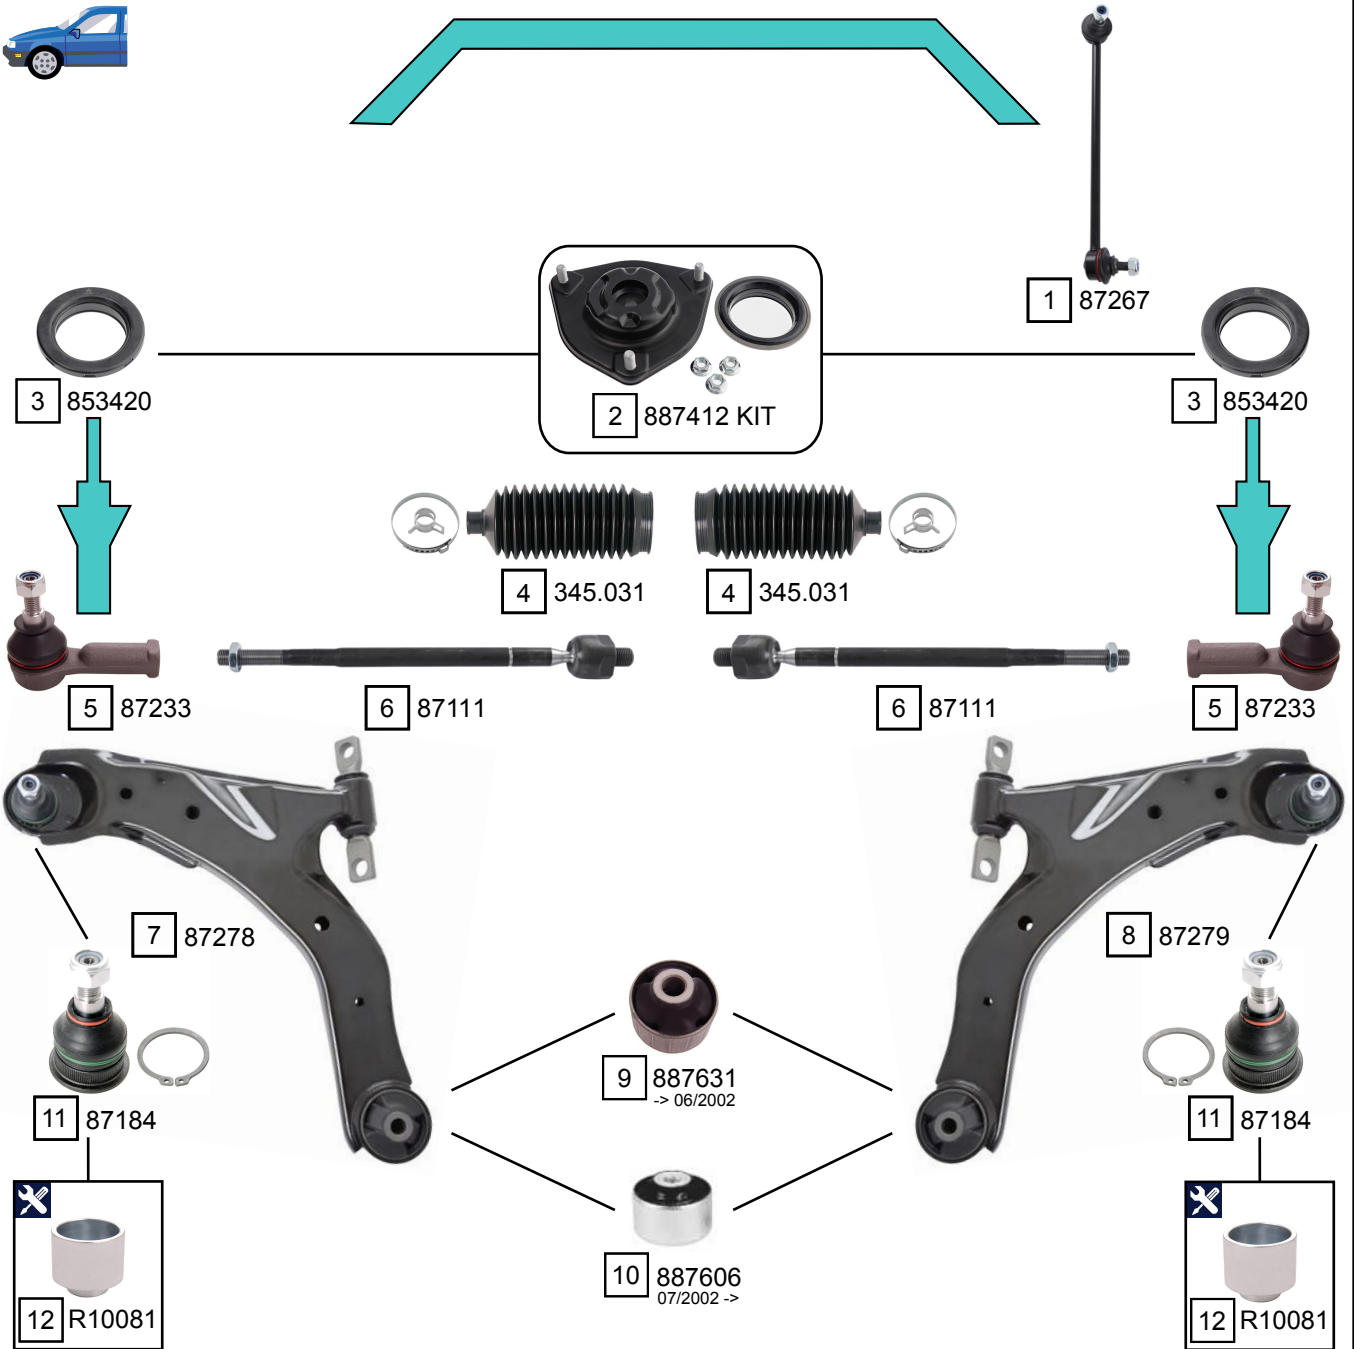

COUPE (GK)

03/2002 - 08/2009

Ref.	Sidem Ref.	Description	OE-number	Measures	Ref.	Sidem Ref.	Description	OE-number	Measures
1	87267	stabilizer link	54840 2C000	L:286	8	87279	TCA right wbj	54501 2C002	c:15
2	887412 KIT	strut mount kit	54610 2C000 S1	L:53	9	887631	silentblock for TCA	54584 38010	di:14.2 do:60
3	853420	bearing	54612 2C000	di:65 do:99.5 L:20	10	887606	silentblock for TCA	54584 17000	di:14.5 do:63.3
4	345.031	steering rack gaiter	45535 26020	D:50 d:15 L:175	11	87184	ball joint	54530 31600	c:15 do:40
5	87233	tie rod end	56820 25000	c:13.4 th:FM14x1.5R	12	R10081	mounting tool ring ø50 ø42	TOOL	di:42 do:50
6	87111	axial joint	57724 2D000	th:MM16X1.5R L:327	13	887504	strut mount	55310 1F000	di:12.6 do:70 L:49.6
7	87278	TCA left wbj	54500 2C002	c:15	14	887505	strut mount	55320 1F000	di:12.6 do:70 L:49.6