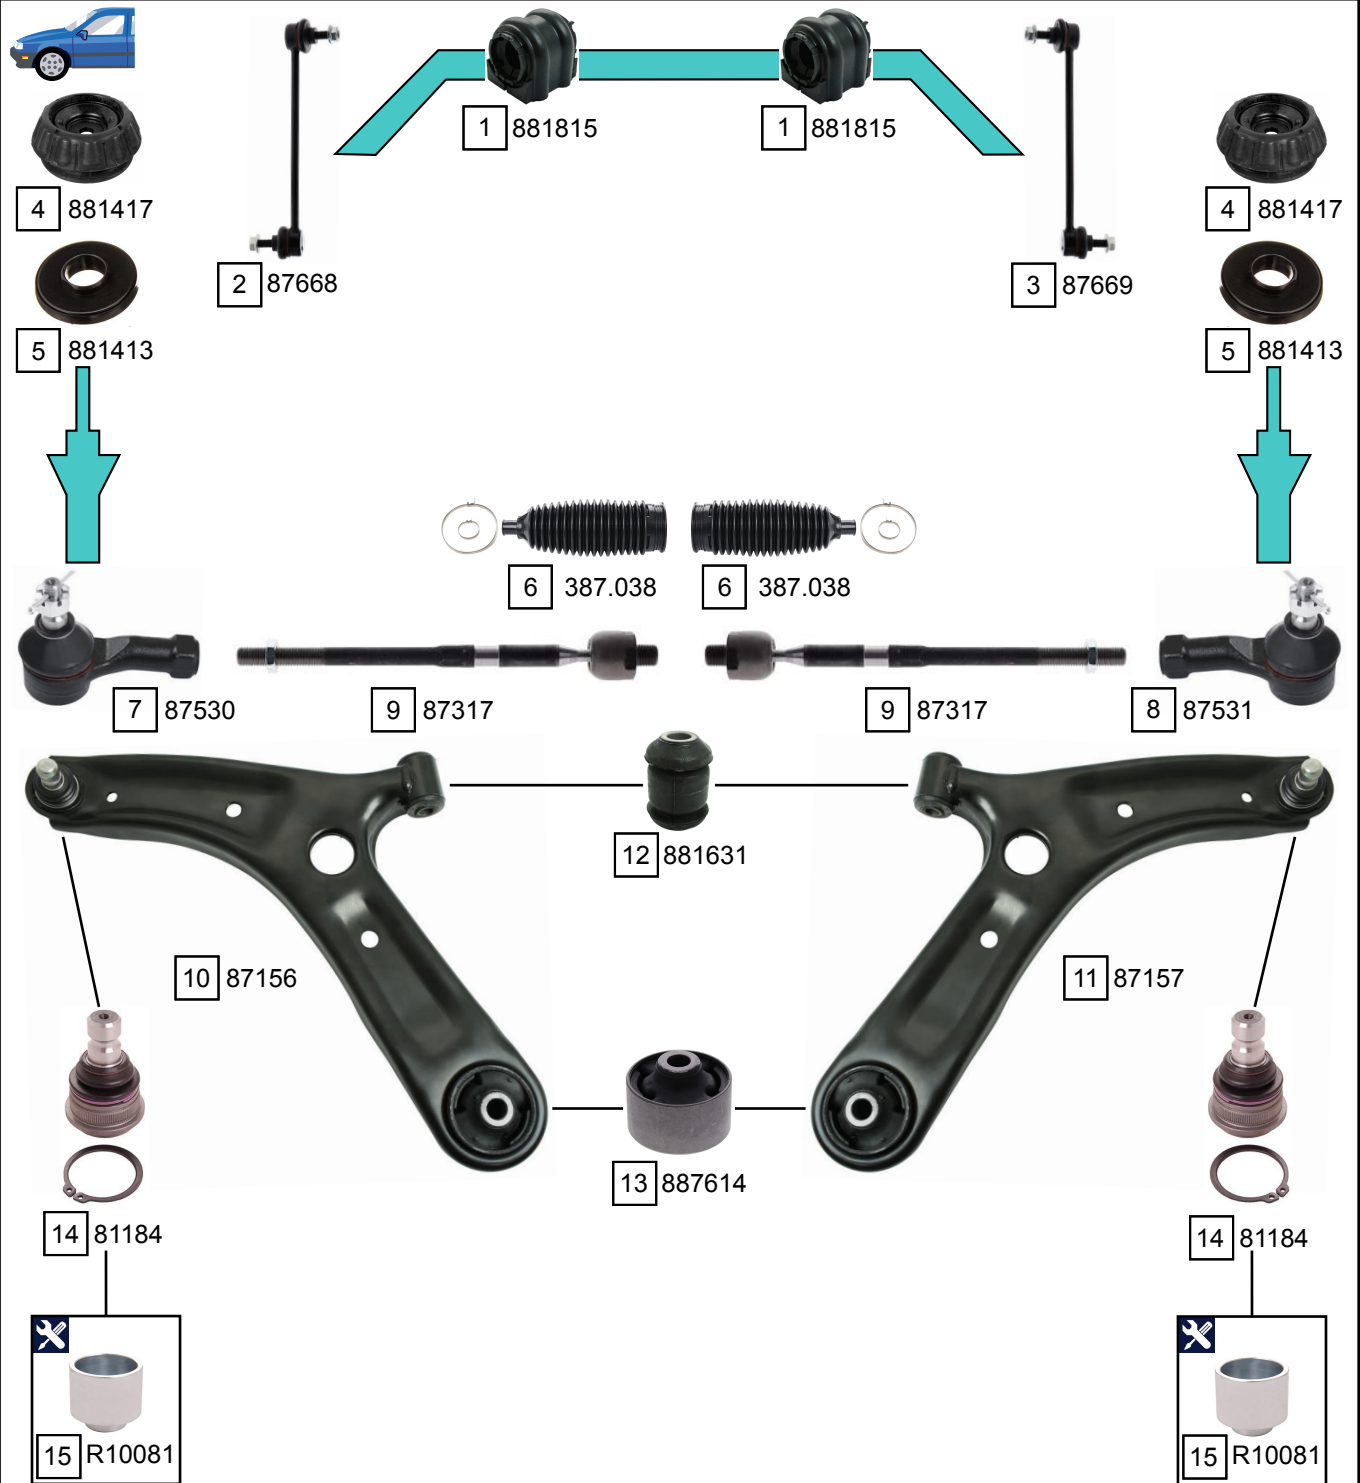

i10 (AC3,AI3)

09/2019 ->

Ref.	Sidem Ref.	Description	OE-number	Measures	Ref.	Sidem Ref.	Description	OE-number	Measures
1	881815	stabilizer mounting	54813 1W000	di:17	9	87317	axial joint	56540 B4000	th:MM16X1.5R L:309
2	87668	stabilizer link left	54830 K7100	L:230	10	87156	TCA left wbj	54500 K7100	c:18
3	87669	stabilizer link right	54831 K7100	L:230	11	87157	TCA right wbj	54501 K7100	c:18
4	881417	strut mount	54611 C8100	di:12 do:97 L:40	12	881631	silentblock for TCA	54551 K7000	di:12.3 do:33.9
5	881413	bearing	54612 0U000	di:18.1 do:51 L:9.7	13	887614	silentblock for TCA	54584 1G000	di:14.2 do:66.5
6	387.038	steering rack gater	57740 B4000	D:47 d:14 L:174	14	81184	ball joint	54530 2K000	c:18 do:40
7	87530	tie rod end left	56820 B4000	c:13.4 th:FM14X1.5R	15	R10081	mounting tool ring ø50 ø42	TOOL	di:42 do:50
8	87531	tie rod end right	56821 B4050	c:13.4 th:FM14X1.5R	16	887316	mounting axle body	55160 K7000	di:12.4 do:63.8