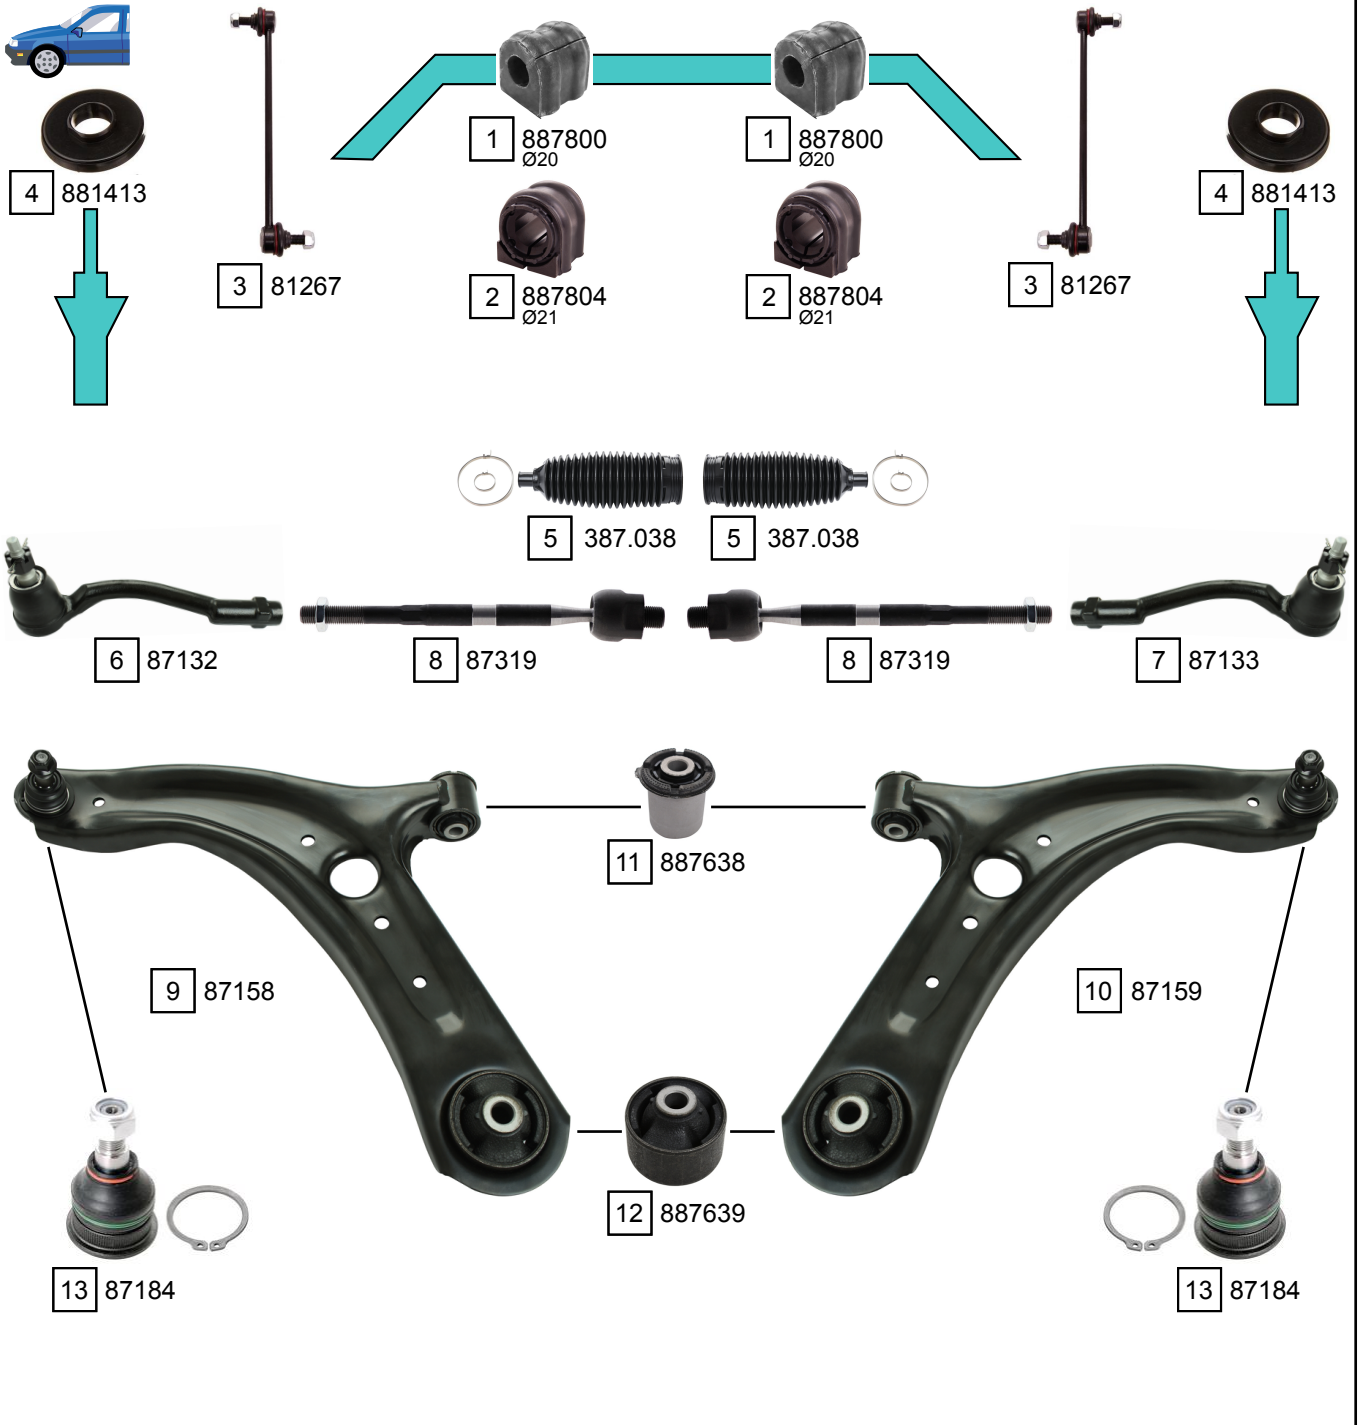

i20 III (BC3, B13)

08/2020 ->

Ref.	Sidem Ref.	Description	OE-number	Measures	Ref.	Sidem Ref.	Description	OE-number	Measures
1	887800	stabilizer mounting	54813 1S000	di:19.8	8	87319	axial joint	56540 Q0000	th:MM16X1.5R L:245
2	887804	stabilizer mounting	54813 3S110	di:20.5	9	87158	TCA left wbj	54500 Q0000	c:15
3	81267	stabilizer link	54830 2V000	L:282	10	87159	TCA right wbj	54501 Q0000	c:15
4	881413	bearing	54612 0U000	di:18.1 do:51 L:9.7	11	887638	silentblock for TCA	54551 C1000	di:12.1 do:38.1
5	387.038	steering rack gater	57740 B4000	D:47 d:14 L:174	12	887639	silentblock for TCA	54584 C8000	di:14.3 do:66.2
6	87132	tie rod end left	56820 Q0000	c:13 th:FM14X1.5R	13	87184	ball joint	54530 31600	c:15 do:40
7	87133	tie rod end right	56825 Q0000	c:13 th:FM14X1.5R	14	887317	mounting axle body	55160 Q0000	di:12.8 do:72