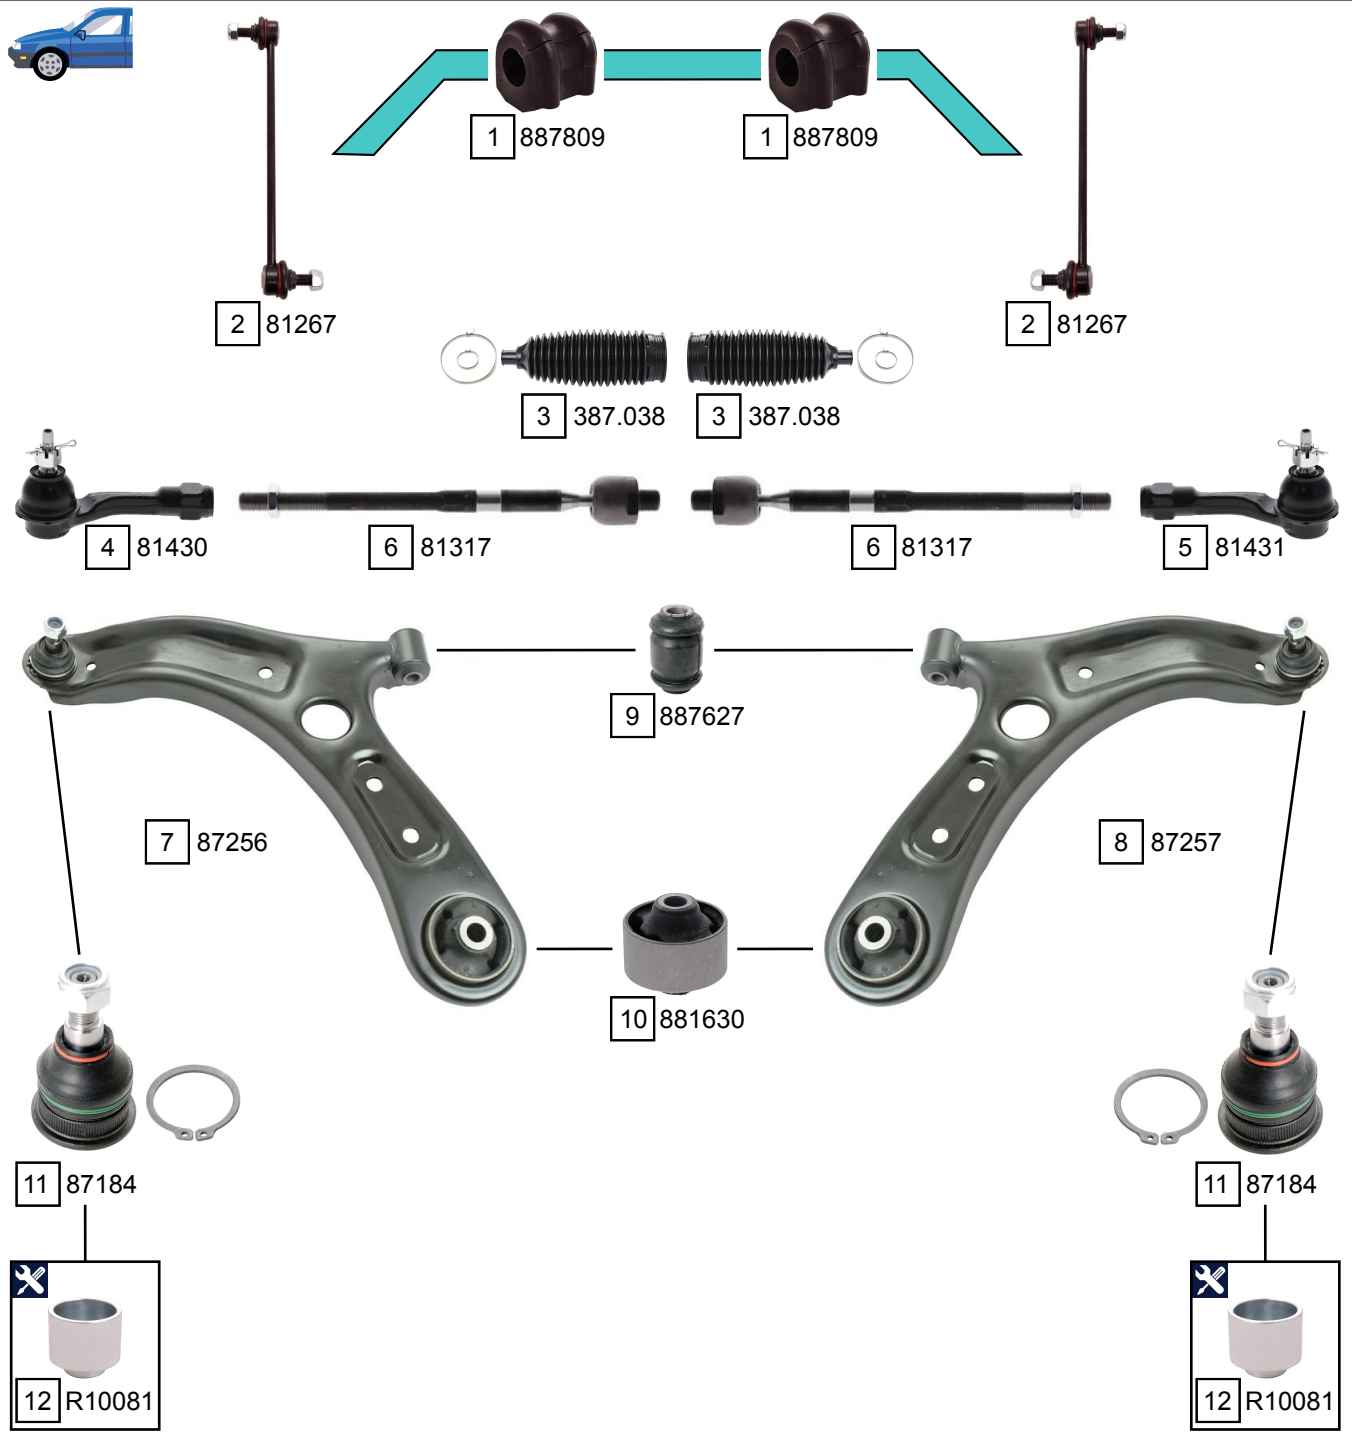

ACCENT V (HC)

01/2017 ->

Ref.	Sidem Ref.	Description	OE-number	Measures	Ref.	Sidem Ref.	Description	OE-number	Measures
1	887809	stabiliser mounting	54813 2T000	di:18.5	8	87257	TCA right wbj	54501 H5000	c:15
2	81267	stabiliser link	54830 2V000	L:282	9	887627	silentblock for TCA	54551 1J000	di:12.3 do:33.5
3	387.038	steering rack gaiter	57740 B4000	D:47 d:14 L:174	10	881630	silentblock for TCA	54584 H5000	di:14.4 do:66
4	81430	tie rod end left	56820 H8000	c:13.3 th:FM14X1.5R	11	87184	ball joint	54530 31600	c:15 do:40
5	81431	tie rod end right	56825 H8000	c:13.3 th:FM14X1.5R	12	R10081	mounting tool ring ø50 ø42	TOOL	di:42 do:50
6	81317	axial joint	56540 H8000	th:MM16X1.5R L:278	13	881303	mounting axle body	55160 H8000	di:12.2 do:71
7	87256	TCA left wbj	54500 H5000	c:15					