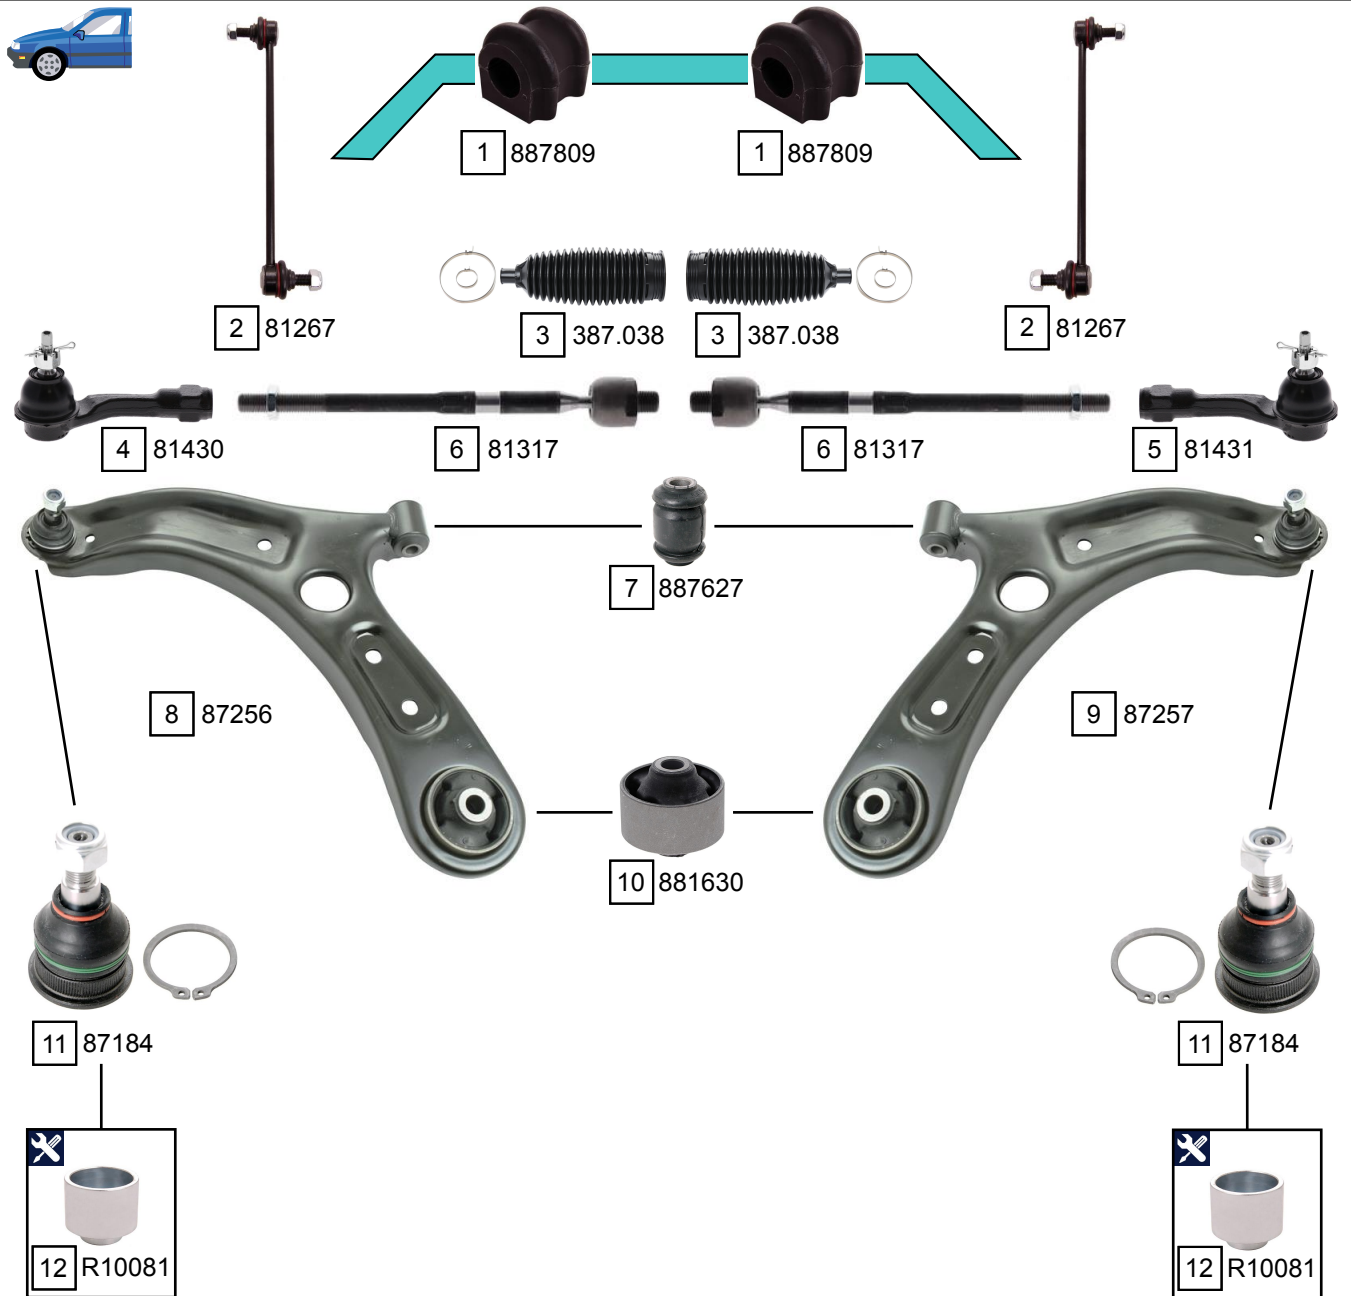

SOLARIS (HCR)

01/2017 ->

Ref.	Sidem Ref.	Description	OE-number	Measures	Ref.	Sidem Ref.	Description	OE-number	Measures
1	887809	stabiliser mounting	54813 2T000	di:18.5	8	87257	TCA right wbj	54501 H5000	c:15
2	81267	stabiliser link	54830 2V000	L:282	9	887627	silentblock for TCA	54551 1J000	di:12.3 do:33.5
3	387.038	steering rack gaiter	57740 B4000	D:47 d:14 L:174	10	881630	silentblock for TCA	54584 H5000	di:14.4 do:66
4	81430	tie rod end left	56820 H8000	c:13.3 th:FM14X1.5R	11	87184	ball joint	54530 31600	c:15 do:40
5	81431	tie rod end right	56825 H8000	c:13.3 th:FM14X1.5R	12	R10081	mounting tool ring ø50 ø42	TOOL	di:42 do:50
6	81317	axial joint	56540 H8000	th:MM16X1.5R L:278	13	881303	mounting axle body	55160 H8000	di:12.2 do:71
7	87256	TCA left wbj	54500 H5000	c:15					