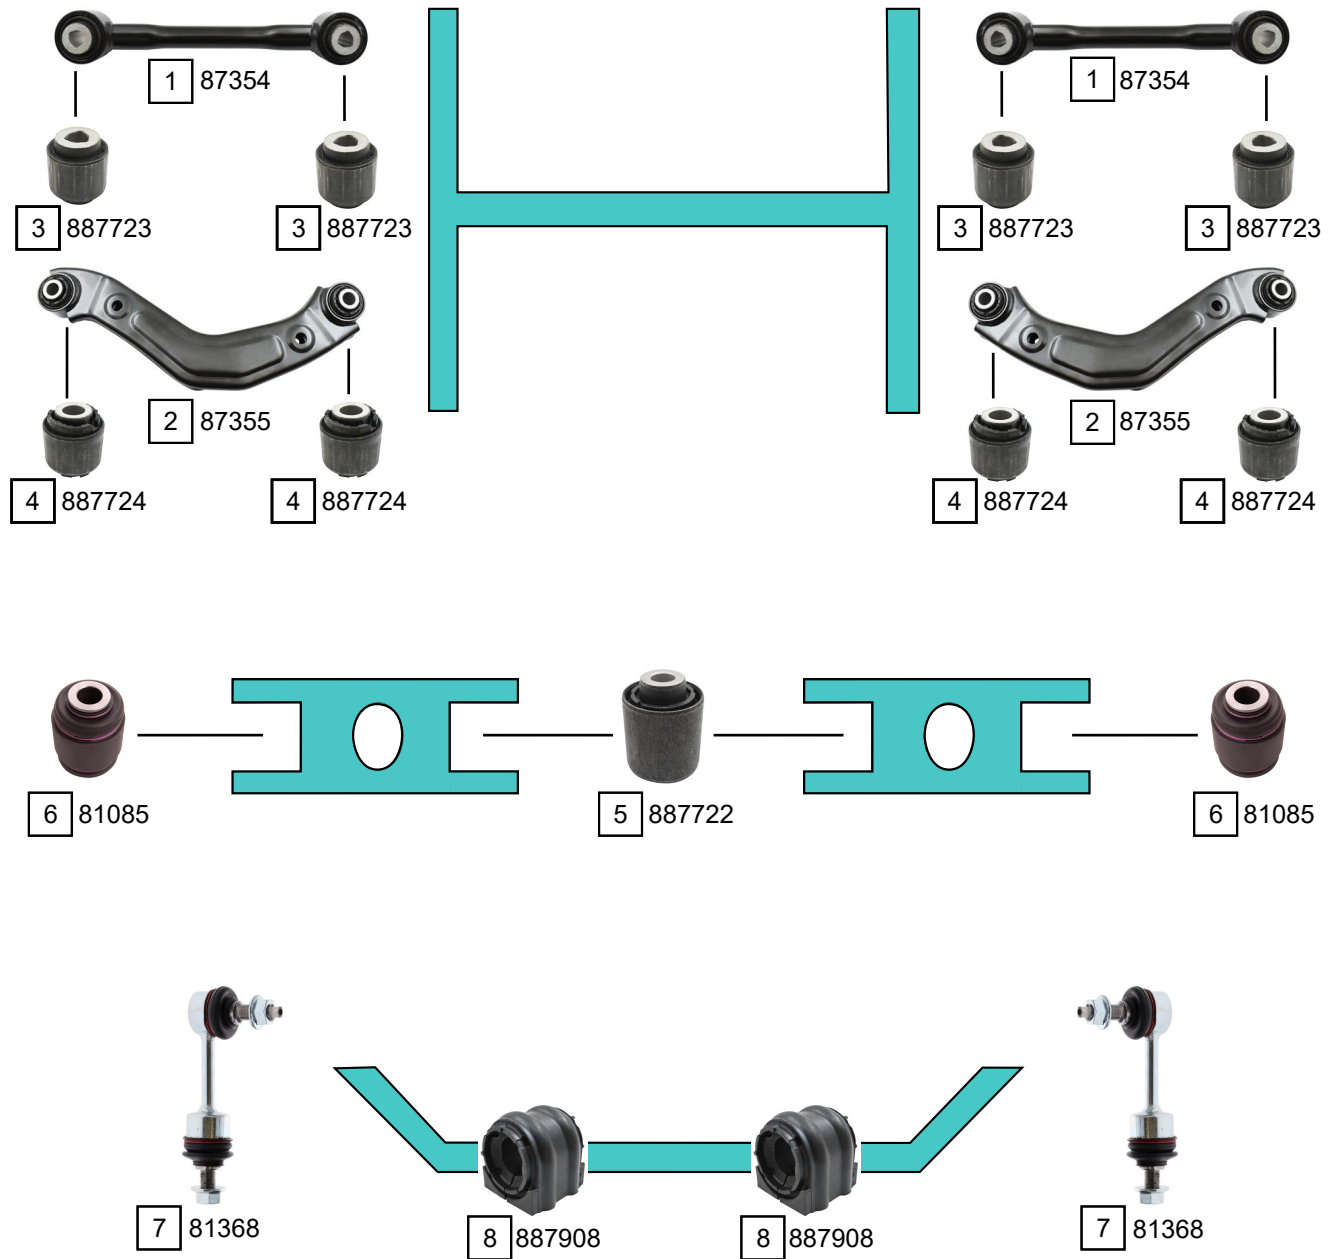

SANTA FE IV (TM) FACELIFT

08/2020 ->

Ref.	Sidem Ref.	Description	OE-number	Measures	Ref.	Sidem Ref.	Description	OE-number	Measures
1	87354	track rod	55250 P2000	L:245	5	887722	silentblock for TCA	55218 S1000	di:14.2 do:49
2	87355	track rod	55120 P2000	L:323	6	81085	ball joint rear	55130 4D000	di:14.2 do:44
3	887723	silentblock for TCA	55258 P2000	di:14.2 do:40	7	81368	stabilizer link	55530 C5001	L:116
4	887724	silentblock for TCA	55138 P2000	di:14.3 do:40	8	887908	stabilizer mounting	55513 S9000	di:21.6