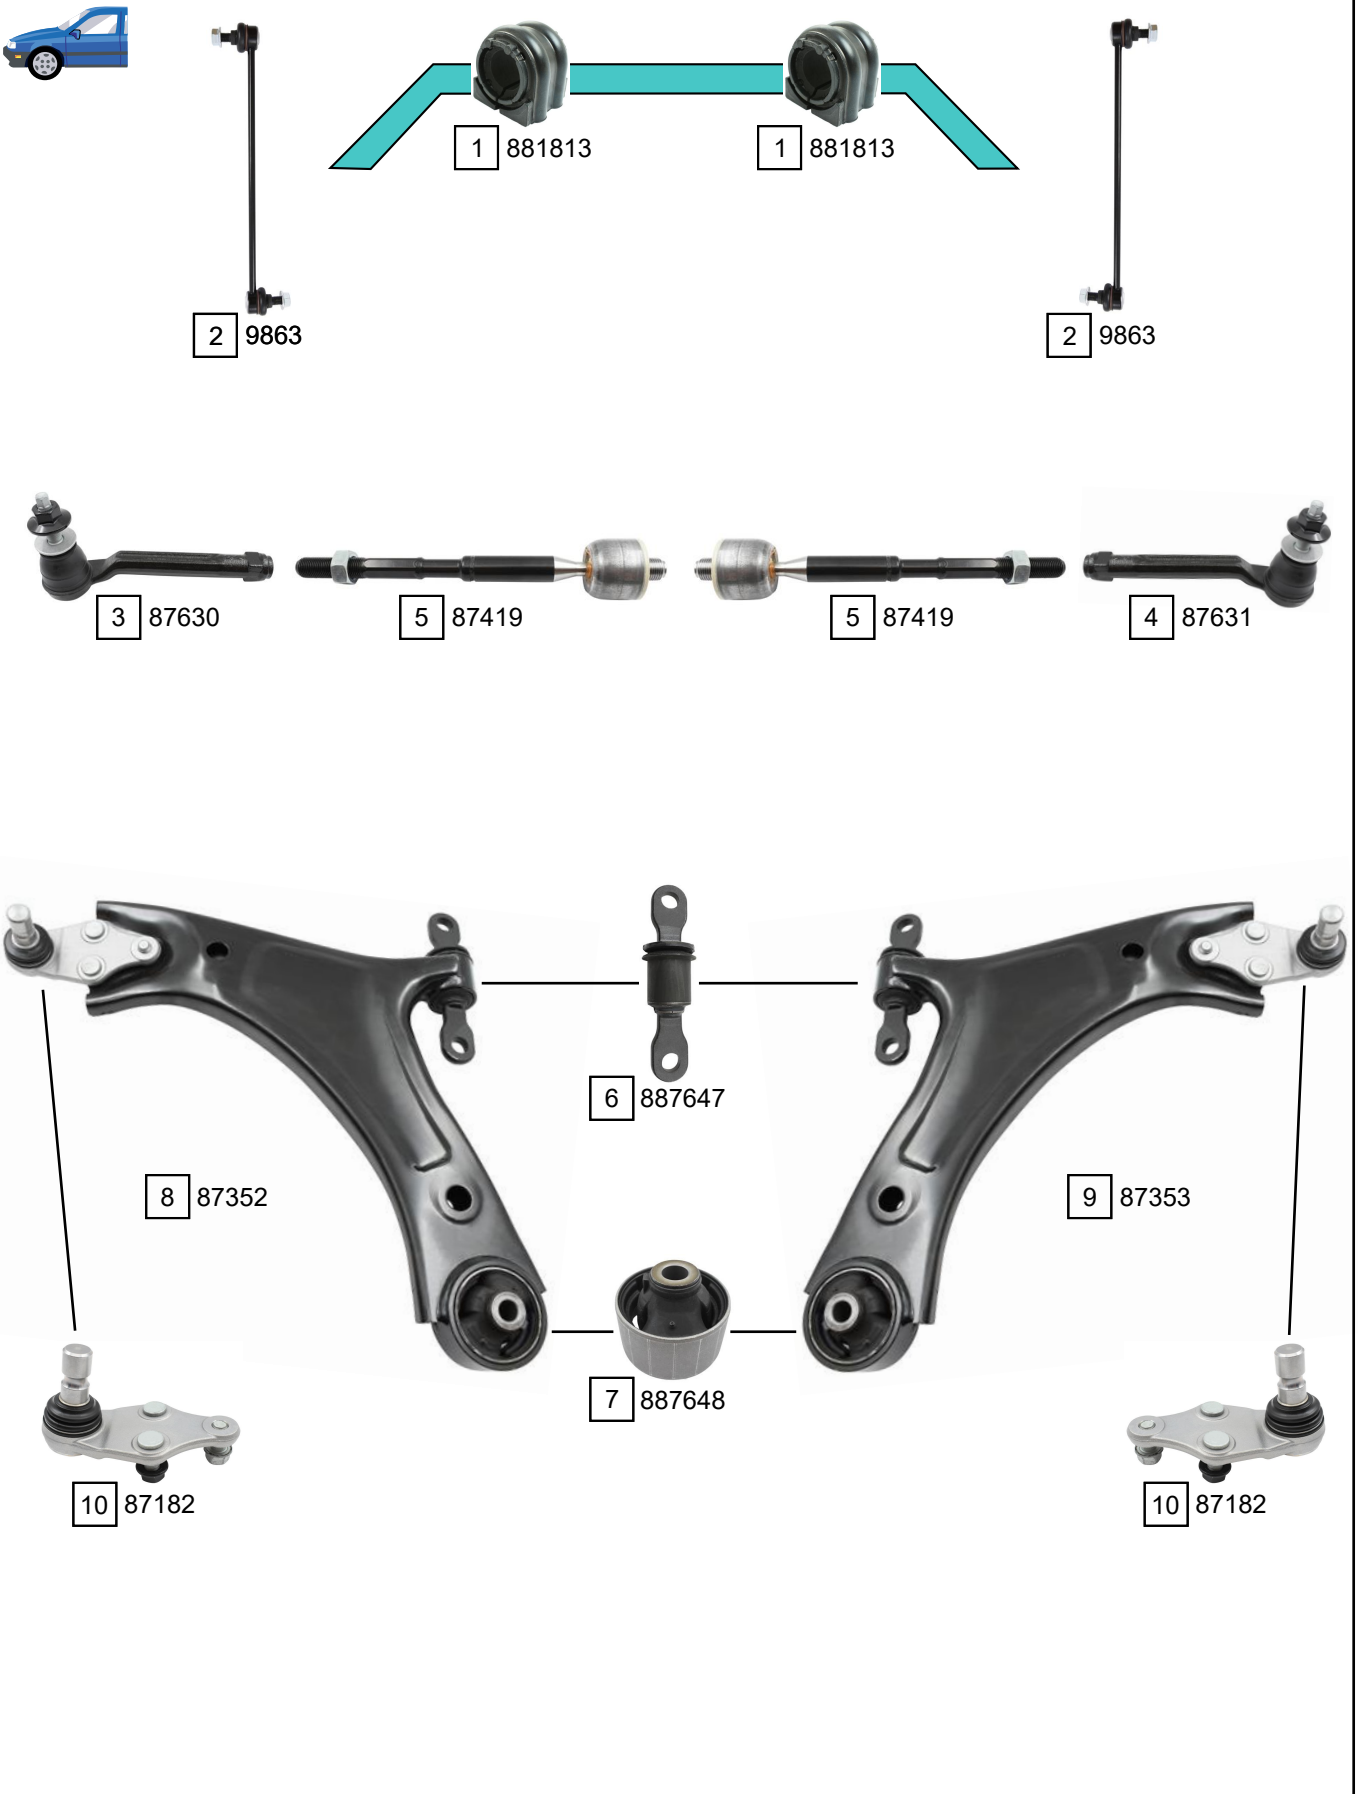

SANTA FE IV (TM) FACELIFT

08/2020 ->

Ref.	Sidem Ref.	Description	OE-number	Measures	Ref.	Sidem Ref.	Description	OE-number	Measures
1	881813	stabilizer mounting	54813 B8000	di:23.5	6	887647	silentblock for TCA	54551 S1AA0	do:38.1
2	9863	stabilizer link	54830 C5000	L:352	7	887648	silentblock for TCA	54584 S1AA0	di:14.4 do:68.2
3	87630	tie rod end left	56820 P2000	c:13.2 th:FM16X1.5R	8	87352	TCA left wbj	54500 S1AA0	c:20
4	87631	tie rod end right	56825 P2000	c:13.2 th:FM16X1.5R	9	87353	TCA right wbj	54501 S1AA0	c:20
5	87419	axial joint	56540 P2000	th:MM16X1.5R L:248	10	87182	ball joint	54530 S1000	c:20