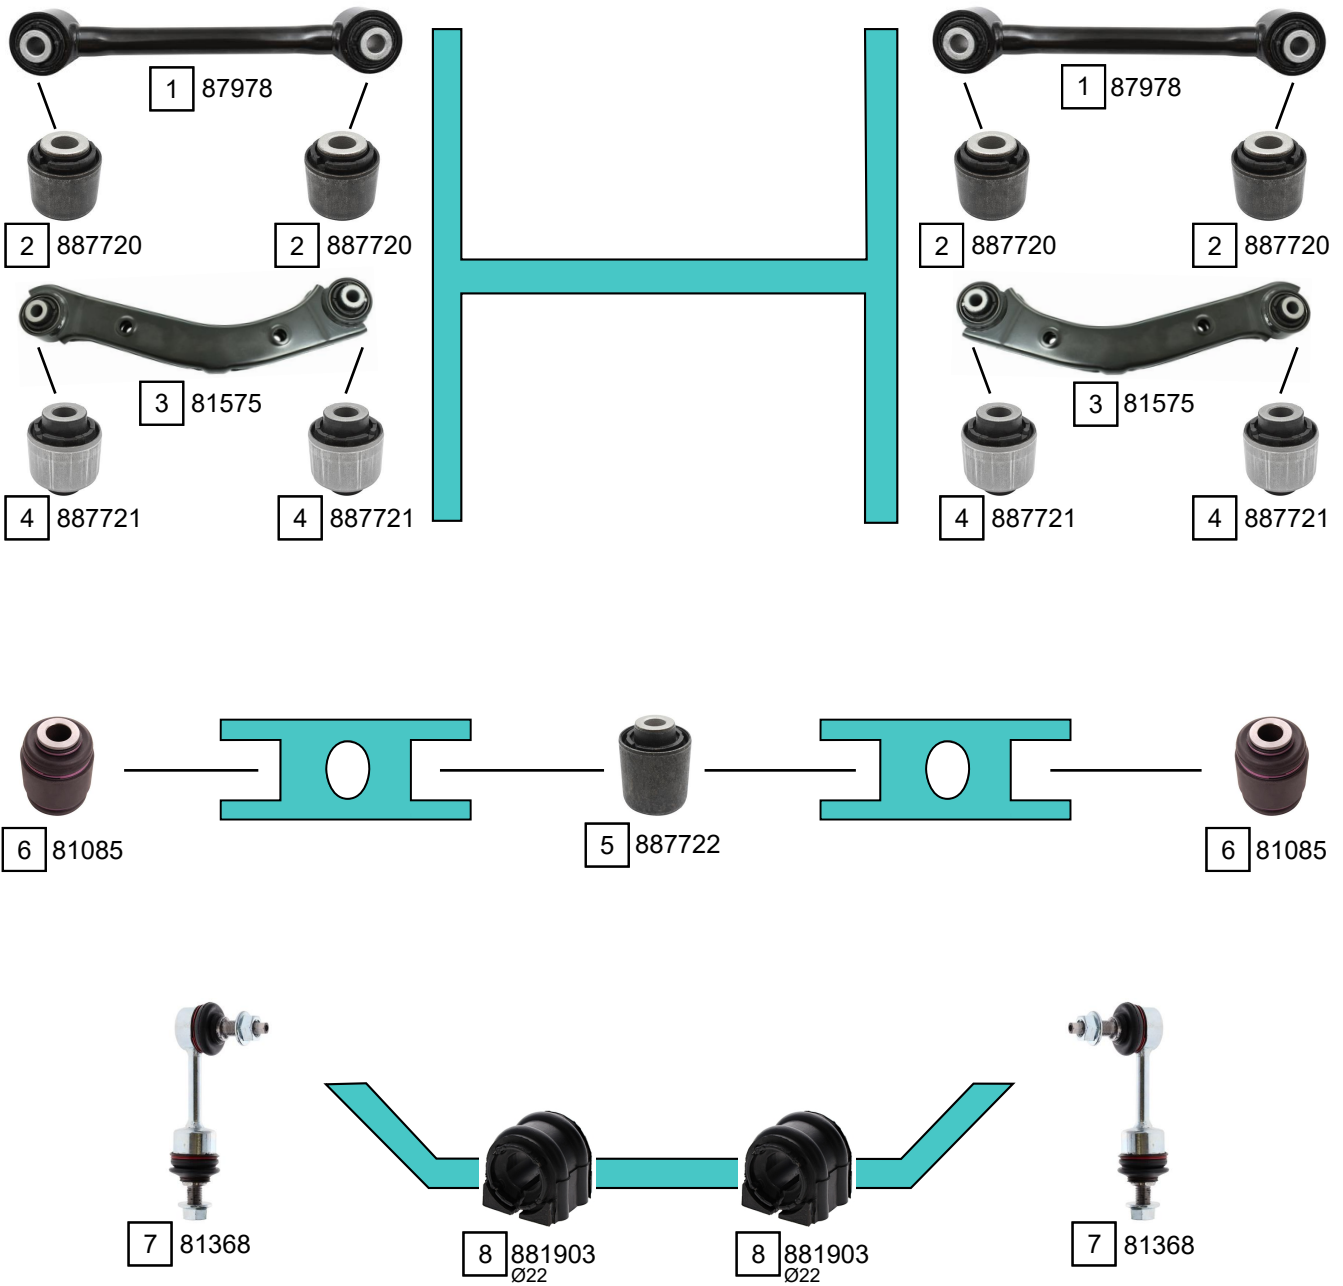

SANTA FE IV (TM)

02/2018 - 07/2020

Ref.	Sidem Ref.	Description	OE-number	Measures	Ref.	Sidem Ref.	Description	OE-number	Measures
1	87978	track rod	55250 S1000	L:255	5	887722	silentblock for TCA	55218 S1000	di:14.2 do:49
2	887720	silentblock for TCA	55253 C5000	di:14.2 do:40	6	81085	ball joint rear	55130 4D000	di:14.2 do:44
3	81575	track rod	55120 S1050	L:302	7	81368	stabilizer link	55530 C5001	L:116
4	887721	silentblock for TCA	55138 S1000	di:12.2 do:40	8	881903	stabilizer mounting	55513 F1000	di:21.5