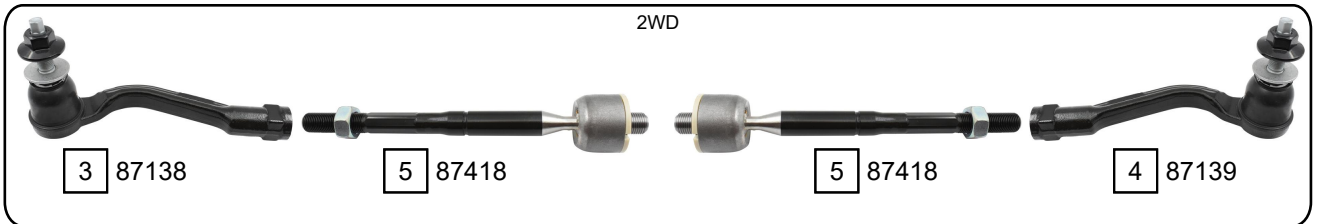

SANTA FE IV (TM)

02/2018 - 07/2020

Ref.	Sidem Ref.	Description	OE-number	Measures	Ref.	Sidem Ref.	Description	OE-number	Measures
1	881813	stabilizer mounting	54813 B8000	di:23.5	7	887638	silentblock for TCA	54551 C1000	di:12.1 do:38.1
2	9863	stabilizer link	54830 C5000	L:352	8	87074	TCA left wbj	54500 S1050	c:20
3	87138	tie rod end left	56820 G8000	c:13.2 th:FM16X1.5R	9	87075	TCA right wbj	54501 S1050	c:20
4	87139	tie rod end right	56825 G8090	c:13.2 th:FM16X1.5R	10	887646	silentblock for TCA	54584 S1000	di:14.3 do:68
5	87418	axial joint	57724 C5300	th:MM16X1.5R L:243	11	87182	ball joint	54530 S1000	c:20
6	87417	axial joint	57724 C5400	th:MM16X1.5R L:253					