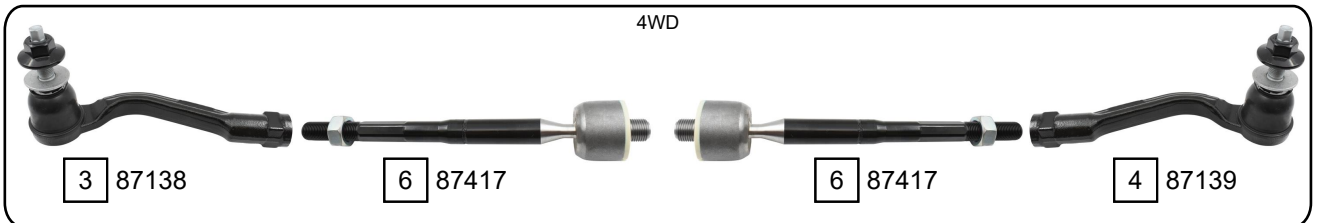

SANTA FE IV (TM)

02/2018 - 07/2020

Ref.	Sidem Ref.	Description	OE-number	Measures	Ref.	Sidem Ref.	Description	OE-number	Measures
1	881813	stabilizer mounting	54813 B8000	di:23.5	7	887638	silentblock for TCA	54551 C1000	di:12.1 do:38.1
2	9863	stabilizer link	54830 C5000	L:352	8	87074	TCA left wbj	54500 S1050	c:20
3	87138	tie rod end left	56820 G8000	c:13.2 th:FM16X1.5R	9	87075	TCA right wbj	54501 S1050	c:20
4	87139	tie rod end right	56825 G8090	c:13.2 th:FM16X1.5R	10	887646	silentblock for TCA	54584 S1000	di:14.3 do:68
5	87418	axial joint	57724 C5300	th:MM16X1.5R L:243	11	87182	ball joint	54530 S1000	c:20
6	87417	axial joint	57724 C5400	th:MM16X1.5R L:253					