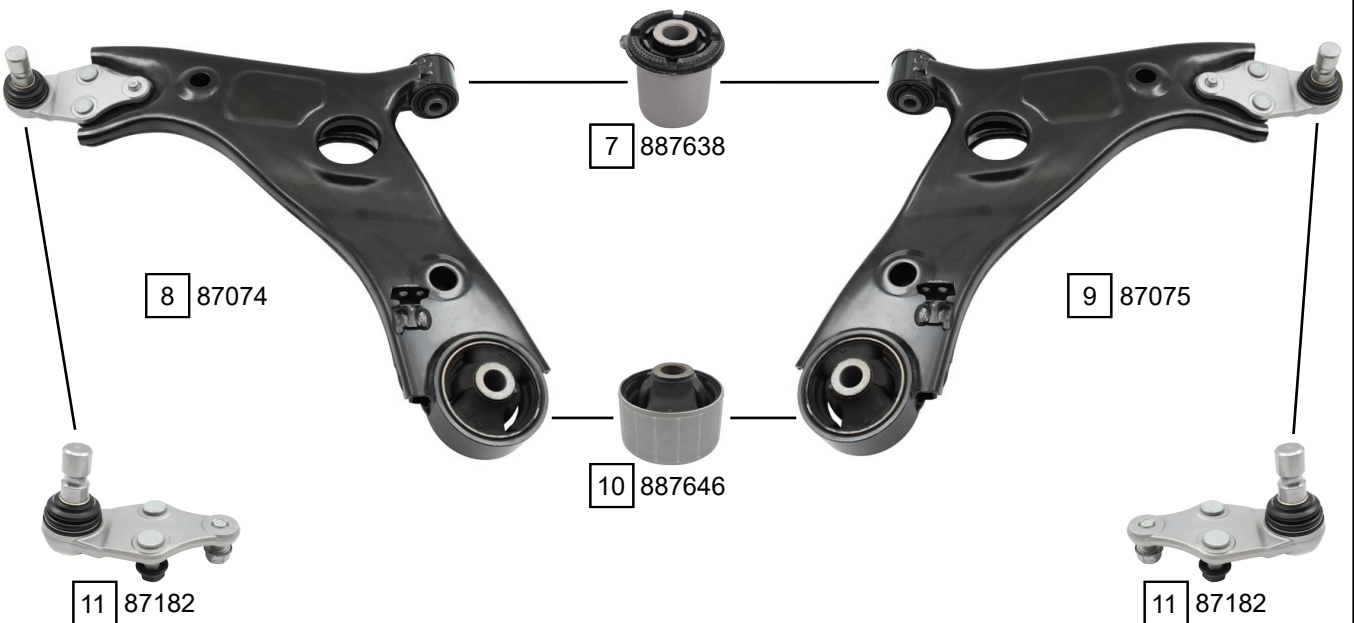

SANTA FE IV (TM)

02/2018 - 07/2020

Ref.	Sidem Ref.	Description	OE-number	Measures	Ref.	Sidem Ref.	Description	OE-number	Measures
1	881813	stabilizer mounting	54813 B8000	di:23.5	7	887638	silentblock for TCA	54551 C1000	di:12.1 do:38.1
2	9863	stabilizer link	54830 C5000	L:352	8	87074	TCA left wbj	54500 S1050	c:20
3	87138	tie rod end left	56820 G8000	c:13.2 th:FM16X1.5R	9	87075	TCA right wbj	54501 S1050	c:20
4	87139	tie rod end right	56825 G8090	c:13.2 th:FM16X1.5R	10	887646	silentblock for TCA	54584 S1000	di:14.3 do:68
5	87418	axial joint	57724 C5300	th:MM16X1.5R L:243	11	87182	ball joint	54530 S1000	c:20
6	87417	axial joint	57724 C5400	th:MM16X1.5R L:253					