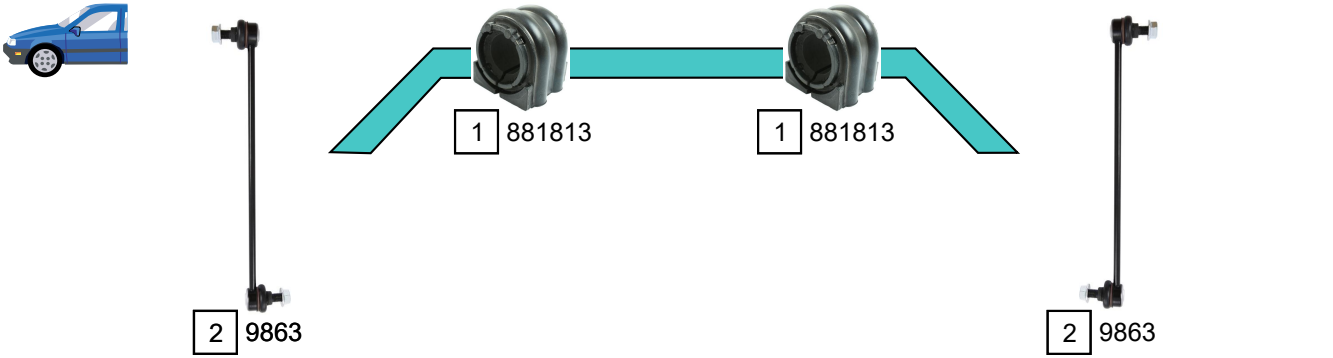

SANTA FE IV (TM)

02/2018 - 07/2020

Ref.	Sidem Ref.	Description	OE-number	Measures	Ref.	Sidem Ref.	Description	OE-number	Measures
1	881813	stabilizer mounting	54813 B8000	di:23.5	7	887638	silentblock for TCA	54551 C1000	di:12.1 do:38.1
2	9863	stabilizer link	54830 C5000	L:352	8	87074	TCA left wbj	54500 S1050	c:20
3	87138	tie rod end left	56820 G8000	c:13.2 th:FM16X1.5R	9	87075	TCA right wbj	54501 S1050	c:20
4	87139	tie rod end right	56825 G8090	c:13.2 th:FM16X1.5R	10	887646	silentblock for TCA	54584 S1000	di:14.3 do:68
5	87418	axial joint	57724 C5300	th:MM16X1.5R L:243	11	87182	ball joint	54530 S1000	c:20
6	87417	axial joint	57724 C5400	th:MM16X1.5R L:253					