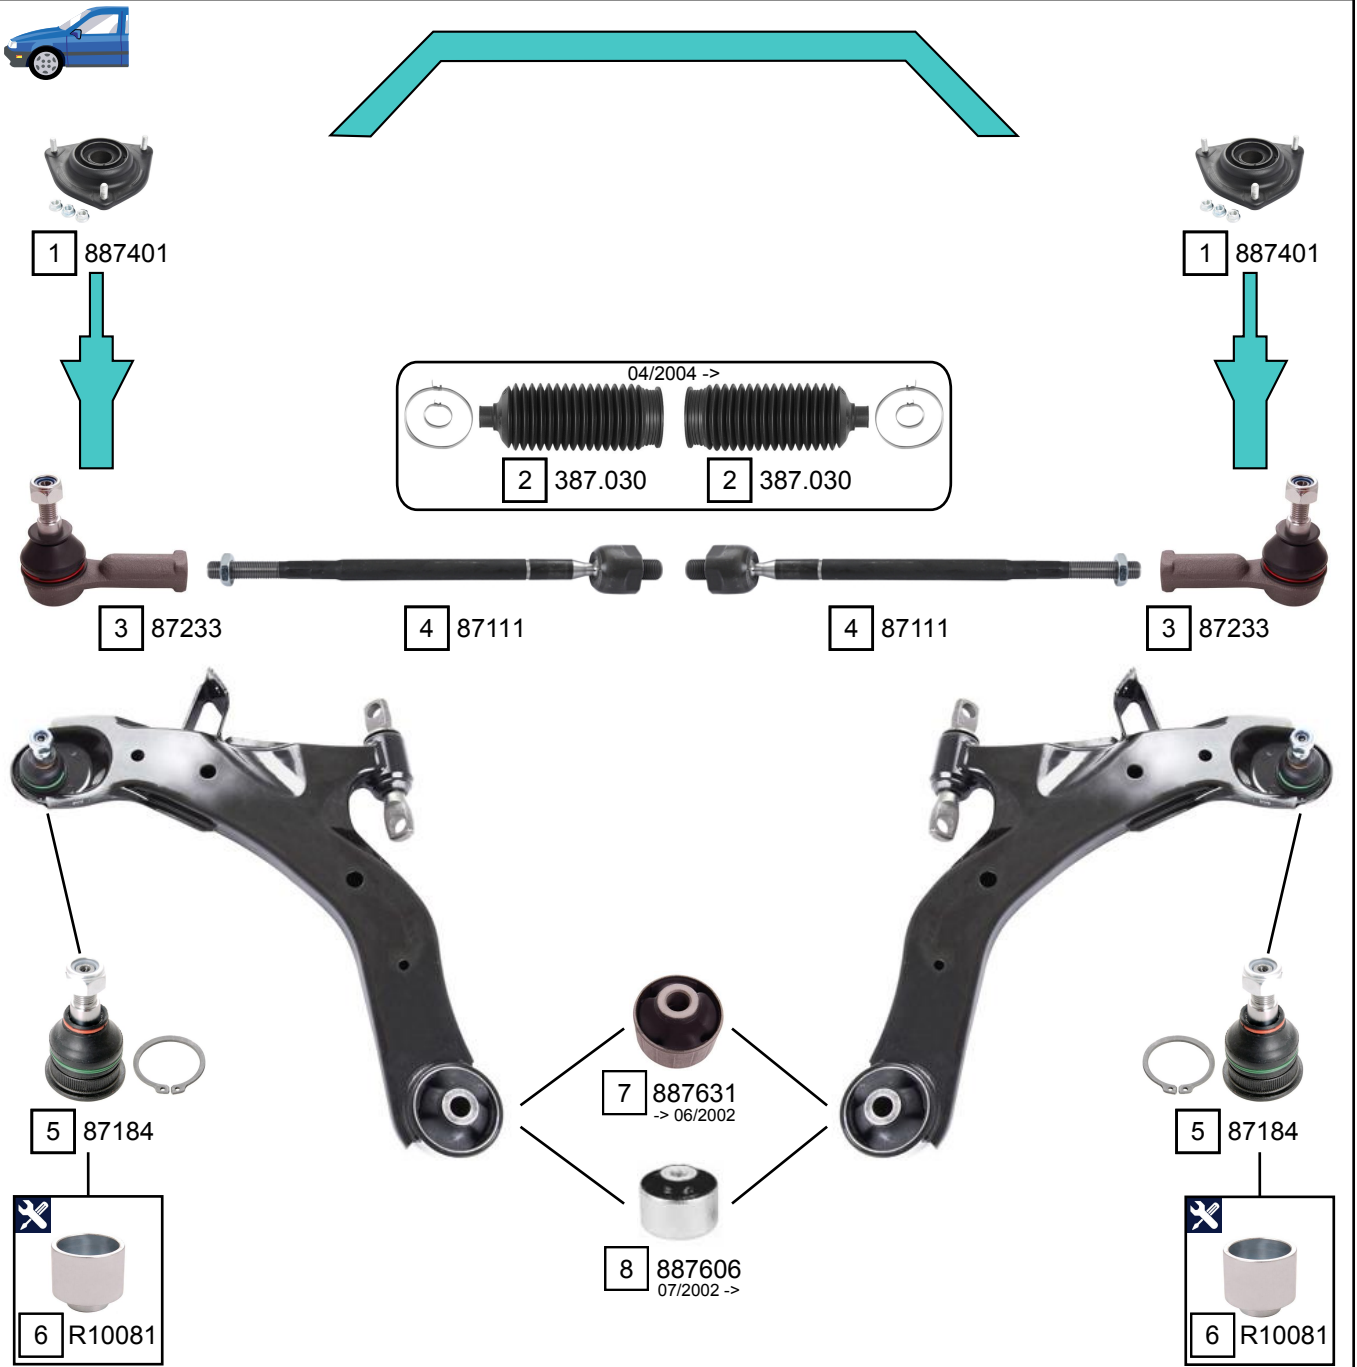

ELANTRA (XD)

06/2000 - 07/2006

Ref.	Sidem Ref.	Description	OE-number	Measures	Ref.	Sidem Ref.	Description	OE-number	Measures
1	887401	strut mount	54610 2D100	di:15 L:50	7	887631	silentblock for TCA	54584 38010	di:14.2 do:60
2	387.030	steering rack gaiter	93740707	D:48 d:15 L:178	8	887606	silentblock for TCA	54584 17000	di:14.5 do:63.3
3	87233	tie rod end	56820 25000	c:13.4 th:FM14x1.5R	9	887504	strut mount	55310 1F000	di:12.6 do:70 L:49.6
4	87111	axial joint	57724 2D000	th:MM16X1.5R L:327	10	887505	strut mount	55320 1F000	di:12.6 do:70 L:49.6
5	87184	ball joint	54530 31600	c:15 do:40	11	87066	stabilizer link rear axle	55530 29000	L:130
6	R10081	mounting tool ring ø50 ø42	TOOL	di:42 do:50					