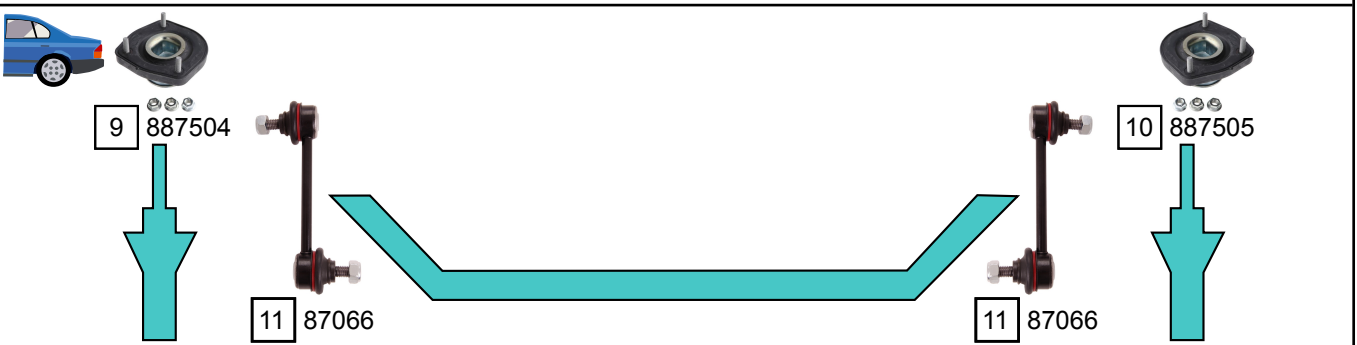

ELANTRA (XD)

06/2000 - 07/2006

Ref.	Sidem Ref.	Description	OE-number	Measures	Ref.	Sidem Ref.	Description	OE-number	Measures
1	887401	strut mount	54610 2D100	di:15 L:50	7	887631	silentblock for TCA	54584 38010	di:14.2 do:60
2	387.030	steering rack gaiter	93740707	D:48 d:15 L:178	8	887606	silentblock for TCA	54584 17000	di:14.5 do:63.3
3	87233	tie rod end	56820 25000	c:13.4 th:FM14x1.5R	9	887504	strut mount	55310 1F000	di:12.6 do:70 L:49.6
4	87111	axial joint	57724 2D000	th:MM16X1.5R L:327	10	887505	strut mount	55320 1F000	di:12.6 do:70 L:49.6
5	87184	ball joint	54530 31600	c:15 do:40	11	87066	stabilizer link rear axle	55530 29000	L:130
6	R10081	mounting tool ring ø50 ø42	TOOL	di:42 do:50					