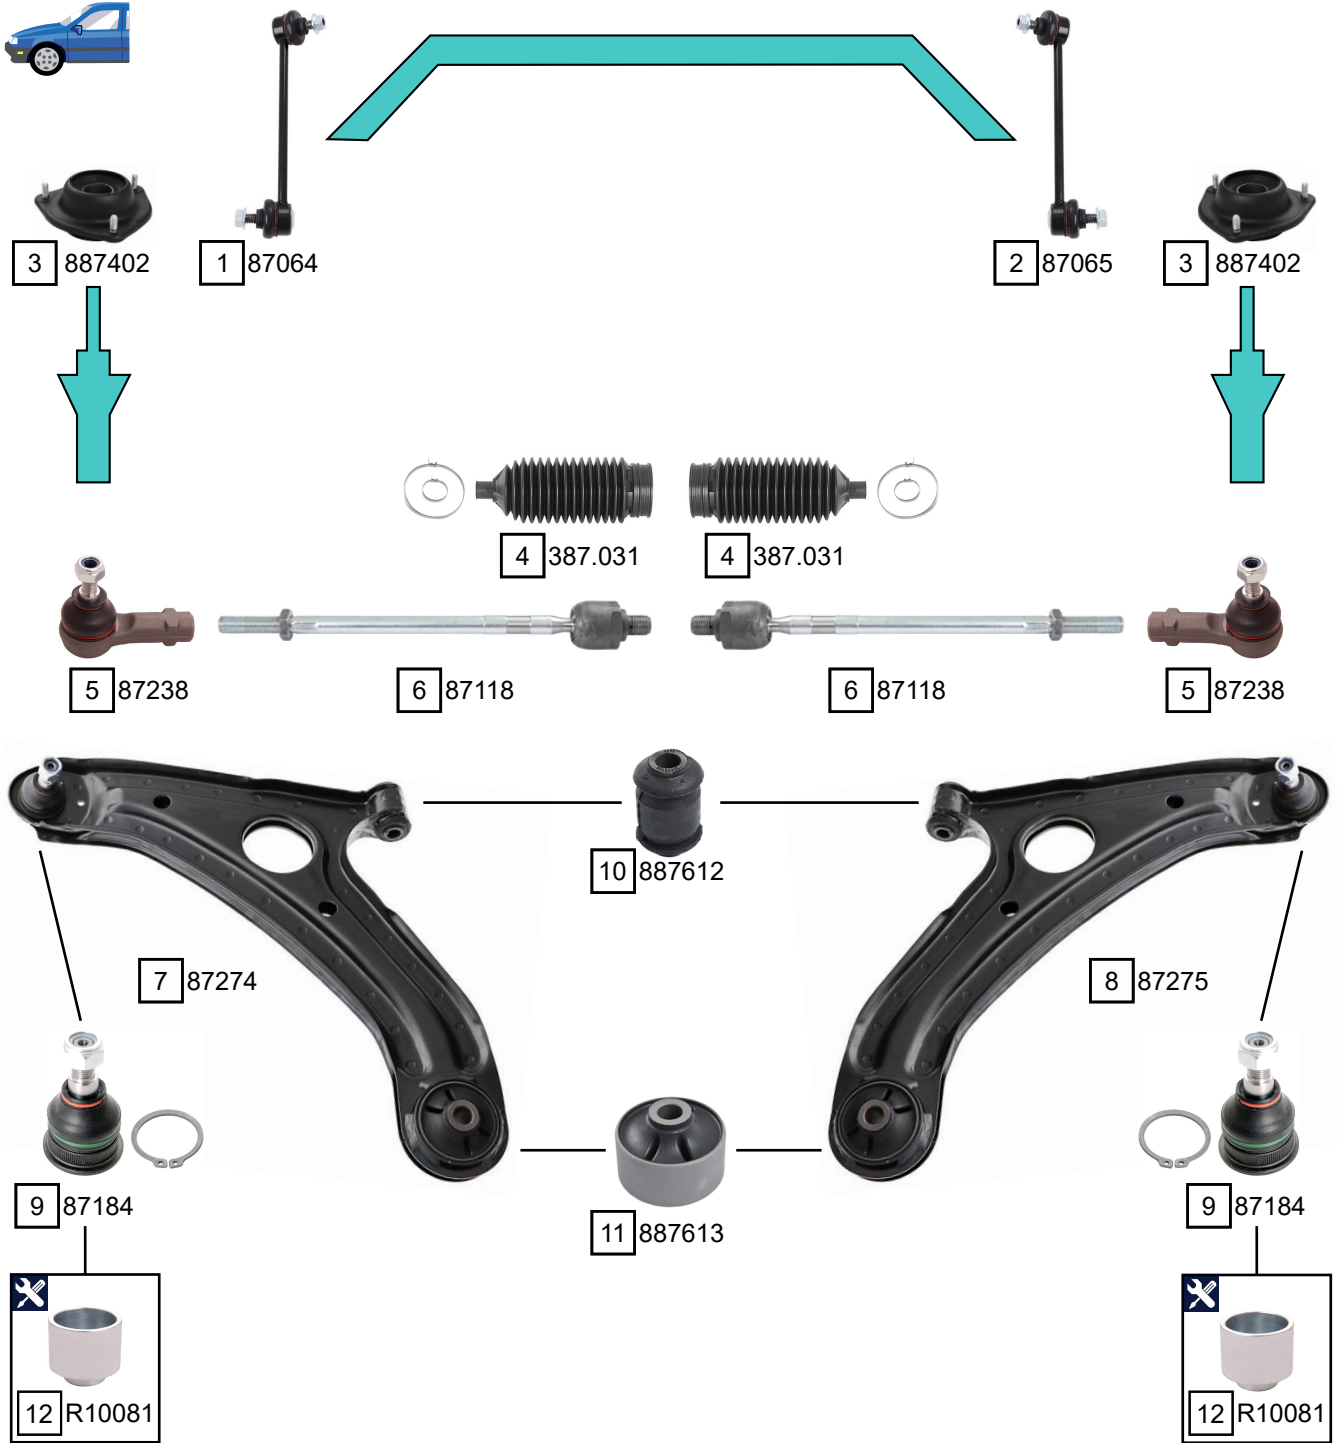

GETZ (TB)

09/2002 - 12/2011

Ref.	Sidem Ref.	Description	OE-number	Measures	Ref.	Sidem Ref.	Description	OE-number	Measures
1	87064	stabiliser link left	54830 1C000	L:198	7	87274	TCA left wbj	54500 1C010	c:15
2	87065	stabiliser link right	54840 1C000	L:198	8	87275	TCA right wbj	54501 1C010	c:15
3	887402	strut mount	54610 25000	di:15 L:51	9	87184	ball joint	54530 31600	c:15 do:40
4	387.031	steering rack gaiter	57728 17000	D:47 d:14 L:178	10	887612	silentblock for TCA	Part of	di:12.2 do:32
5	87238	tie rod end	56820 3B000	c:13.4 th:FM14X1.5R	11	887613	silentblock for TCA	Part of	di:14.1 do:63.3
6	87118	axial joint	57755 1C000	th:MM16X1.5R L:316	12	R10081	mounting tool ring ø50 ø42	TOOL	di:42 do:50