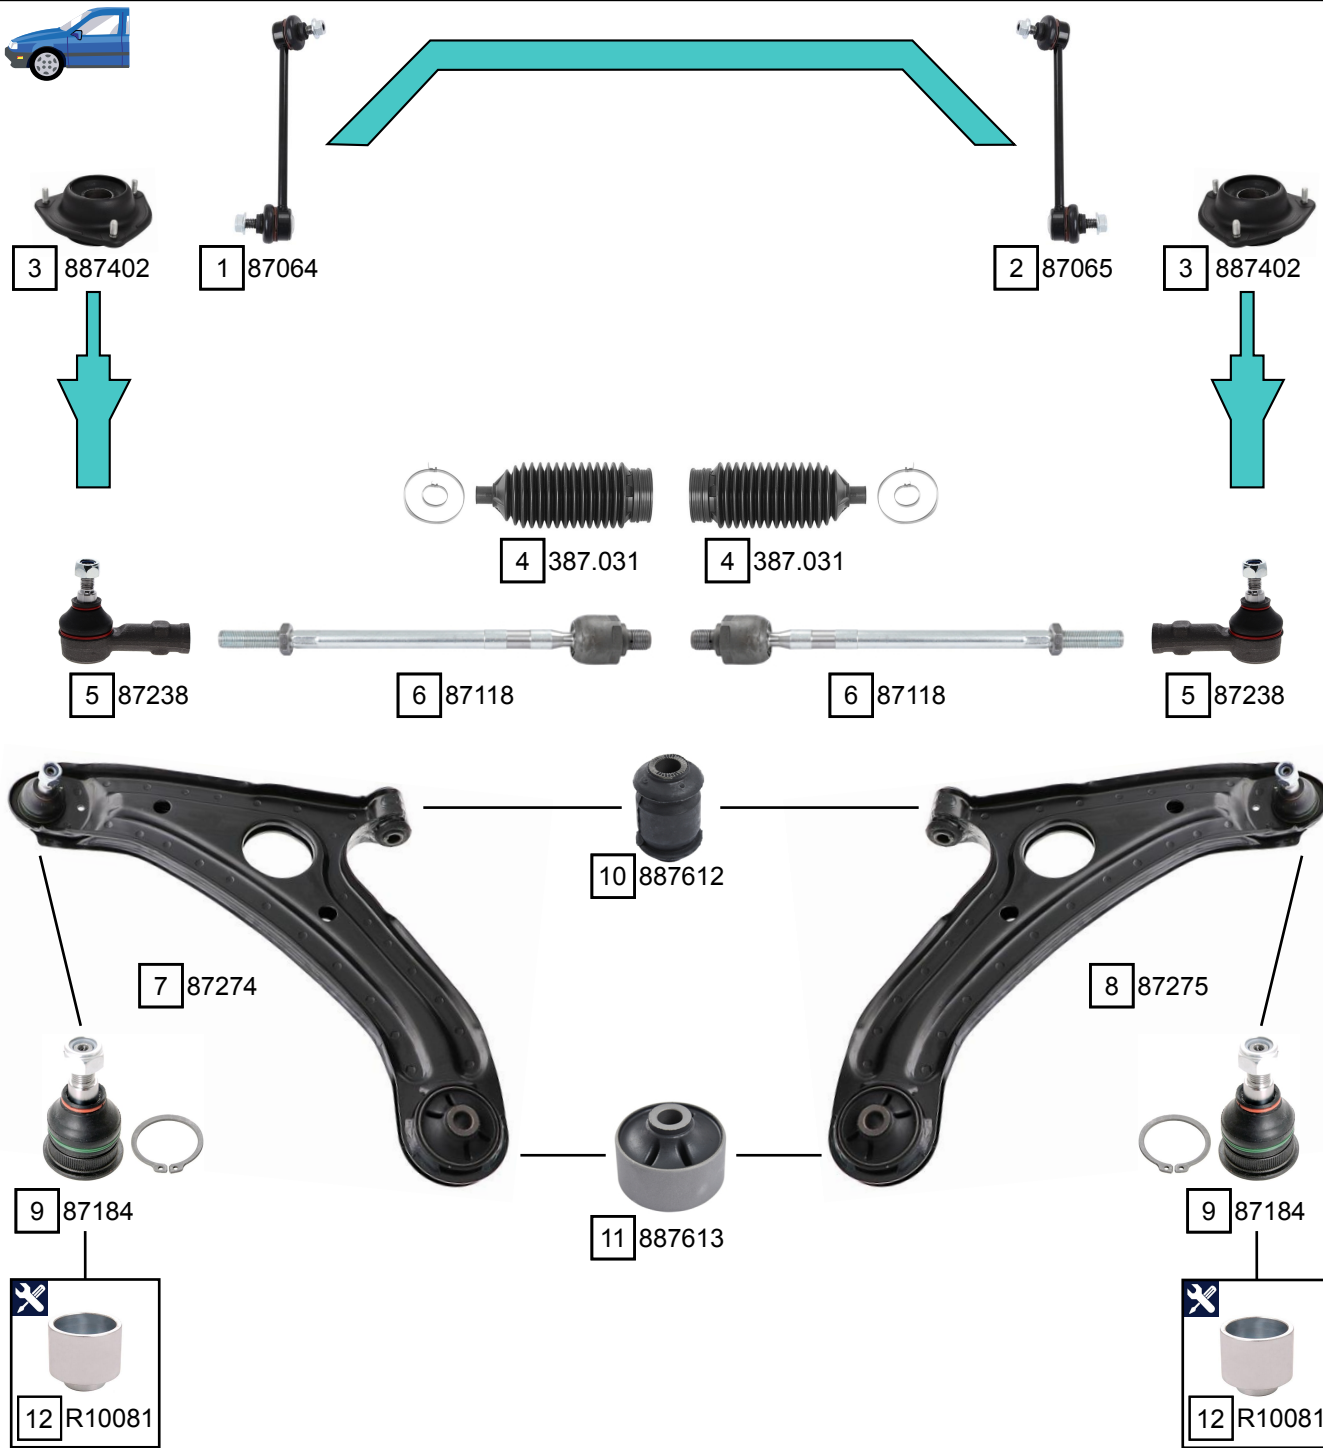

GETZ (TB)

09/2002 - 12/2011

Ref.	Sidem Ref.	Description	OE-number	Measures	Ref.	Sidem Ref.	Description	OE-number	Measures
1	87064	stabilizer link left	54830 1C000	L:198	7	87274	TCA left wbj	54500 1C010	c:15
2	87065	stabilizer link right	54840 1C000	L:198	8	87275	TCA right wbj	54501 1C010	c:15
3	887402	strut mount	54610 25000	di:15 L:51	9	87184	ball joint	54530 31600	c:15 do:40
4	387.031	steering rack gaiter	57728 17000	D:47 d:14 L:178	10	887612	silentblock for TCA	Part of	di:12.2 do:32
5	87238	tie rod end	56820 3B000	c:13.4 th:FM14X1.5R	11	887613	silentblock for TCA	Part of	di:14.1 do:63.3
6	87118	axial joint	57755 1C000	th:MM16X1.5R L:316	12	R10081	mounting tool ring ø50 ø42	TOOL	di:42 do:50