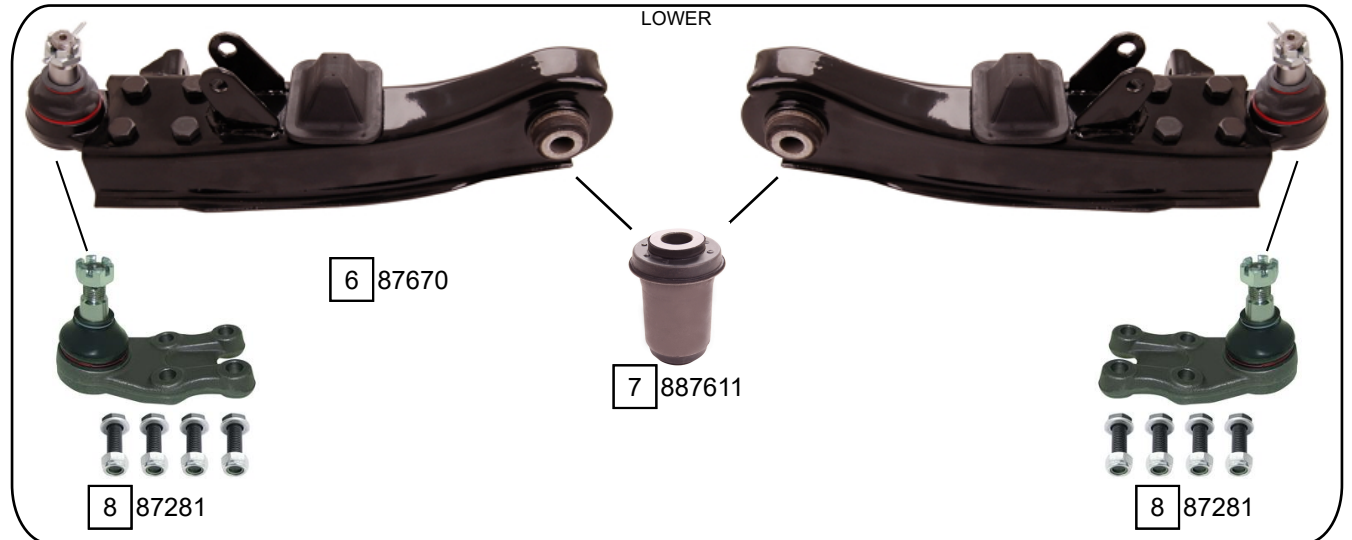

H-1 (MINI BUS)  
H-1

01/1996 - 11/2002  
11/2002 - 12/2006

UPPER

LOWER

Ref.	Sidem Ref.	Description	OE-number	Measures	Ref.	Sidem Ref.	Description	OE-number	Measures
1	87069	stabiliser link	54830 4A003	L:54	6	87670	TCA left wbj	54500 4A600	c:16.3
2	387.032	steering rack gaiter	57774 4A600	D:50 d:14 L:198	7	887611	silentblock for TCA	54522 4B010	di:16.2 do:42.1
3	72134	tie rod end	56872 43010	c:13.7 th:FM14X1.5R	8	87281	ball joint	54530 4AA00	c:19.5
4	87215	axial joint	57729 4A000	th:MM16X1.5R L:292	9	87163	stabiliser link rear axle	55530 4A001	L:117
5	72183	ball joint upper	54417 47000	c:17.6					