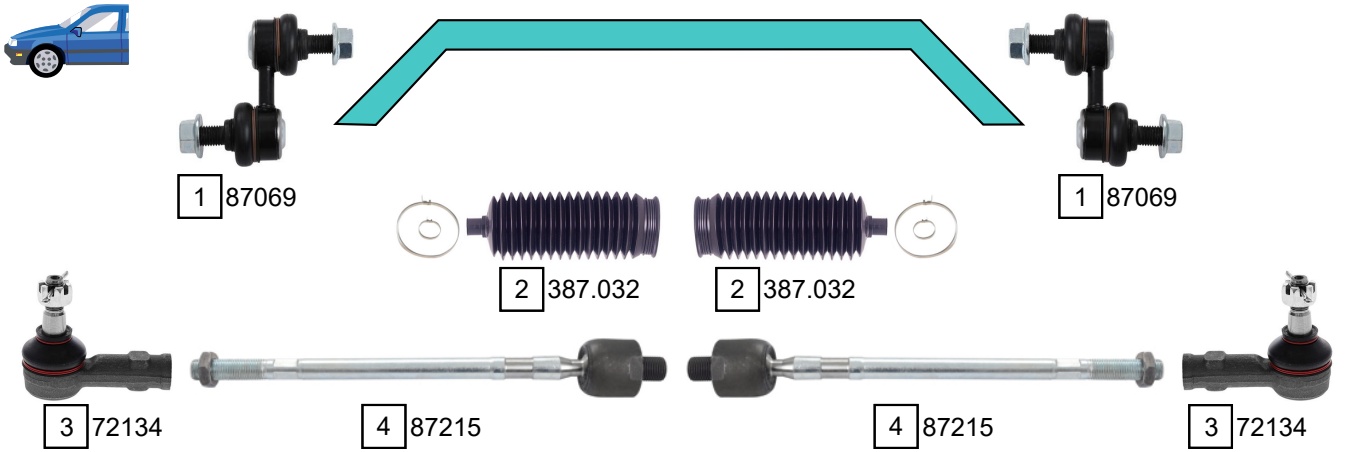

H-1 (MINI BUS)  
H-1

01/1996 - 11/2002  
11/2002 - 12/2006

UPPER

LOWER

Ref.	Sidem Ref.	Description	OE-number	Measures	Ref.	Sidem Ref.	Description	OE-number	Measures
1	87069	stabiliser link	54830 4A003	L:54	6	87670	TCA left wbj	54500 4A600	c:16.3
2	387.032	steering rack gaiter	57774 4A600	D:50 d:14 L:198	7	887611	silentblock for TCA	54522 4B010	di:16.2 do:42.1
3	72134	tie rod end	56872 43010	c:13.7 th:FM14X1.5R	8	87281	ball joint	54530 4AA00	c:19.5
4	87215	axial joint	57729 4A000	th:MM16X1.5R L:292	9	87163	stabiliser link rear axle	55530 4A001	L:117
5	72183	ball joint upper	54417 47000	c:17.6					