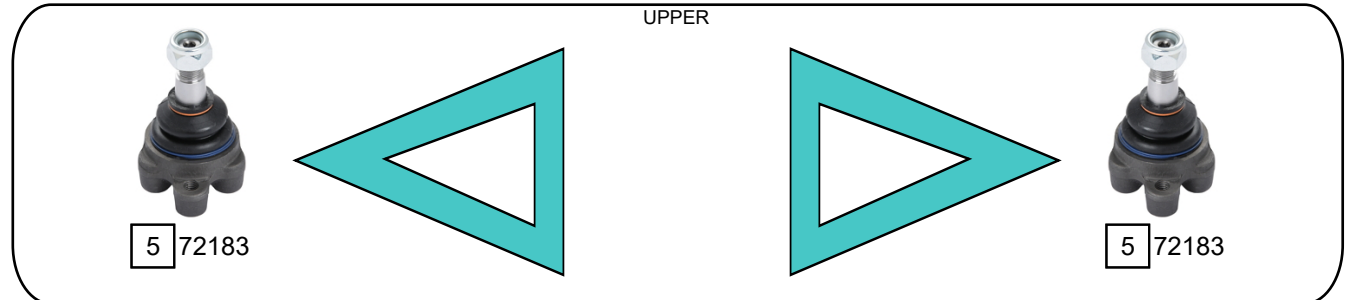

H-1 (MINI BUS)  
H-1

01/1996 - 11/2002  
11/2002 - 12/2006

UPPER

LOWER

Ref.	Sidem Ref.	Description	OE-number	Measures	Ref.	Sidem Ref.	Description	OE-number	Measures
1	87069	stabiliser link	54830 4A003	L:54	6	87670	TCA left wbj	54500 4A600	c:16.3
2	387.032	steering rack gaiter	57774 4A600	D:50 d:14 L:198	7	887611	silentblock for TCA	54522 4B010	di:16.2 do:42.1
3	72134	tie rod end	56872 43010	c:13.7 th:FM14X1.5R	8	87281	ball joint	54530 4AA00	c:19.5
4	87215	axial joint	57729 4A000	th:MM16X1.5R L:292	9	87163	stabiliser link rear axle	55530 4A001	L:117
5	72183	ball joint upper	54417 47000	c:17.6					