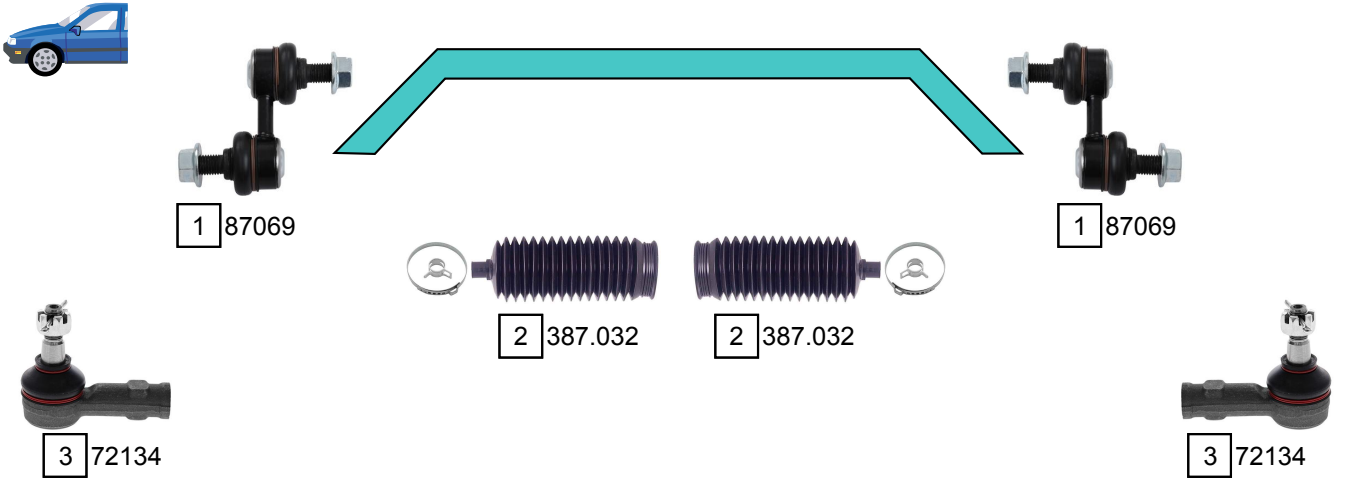

H200

01/1996 - 11/2002

Ref.	Sidem Ref.	Description	OE-number	Measures	Ref.	Sidem Ref.	Description	OE-number	Measures
1	87069	stabilizer link	54830 4A003	L:54	5	87670	TCA left wbj	54500 4A600	c:16.3
2	387.032	steering rack gater	57774 4A600	D:50 d:14 L:198	6	887611	silentblock for TCA	54522 4B010	di:16.2 do:42.1
3	72134	tie rod end	56872 43010	c:13.7 th:FM14X1.5R	7	87281	ball joint	54530 4AA00	c:19.5
4	72183	ball joint upper	54417 47000	c:17.6	8	87163	stabilizer link rear axle	55530 4A001	L:117