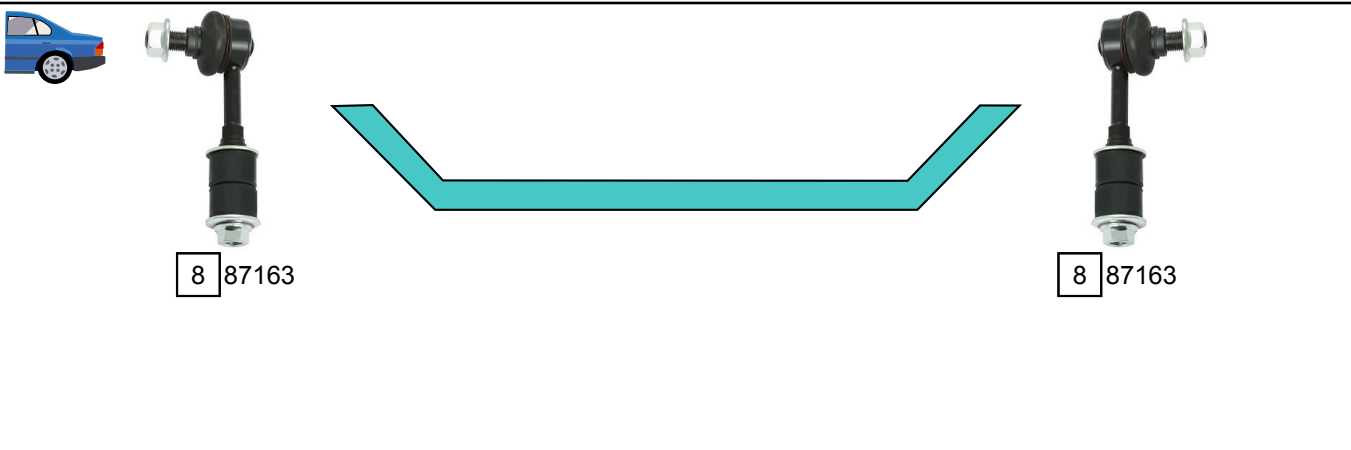

H200

01/1996 - 11/2002

Ref.	Sidem Ref.	Description	OE-number	Measures	Ref.	Sidem Ref.	Description	OE-number	Measures
1	87069	stabilizer link	54830 4A003	L:54	5	87670	TCA left wbj	54500 4A600	c:16.3
2	387.032	steering rack gater	57774 4A600	D:50 d:14 L:198	6	887611	silentblock for TCA	54522 4B010	di:16.2 do:42.1
3	72134	tie rod end	56872 43010	c:13.7 th:FM14X1.5R	7	87281	ball joint	54530 4AA00	c:19.5
4	72183	ball joint upper	54417 47000	c:17.6	8	87163	stabilizer link rear axle	55530 4A001	L:117