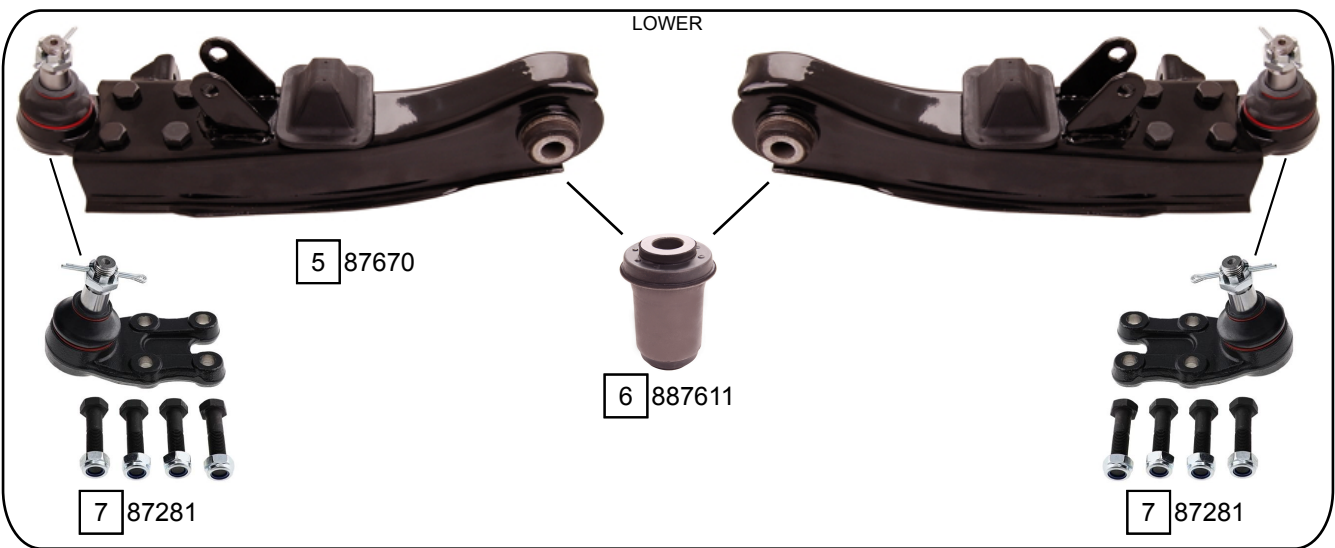

H200

01/1996 - 11/2002

Ref.	Sidem Ref.	Description	OE-number	Measures	Ref.	Sidem Ref.	Description	OE-number	Measures
1	87069	stabilizer link	54830 4A003	L:54	5	87670	TCA left wbj	54500 4A600	c:16.3
2	387.032	steering rack gater	57774 4A600	D:50 d:14 L:198	6	887611	silentblock for TCA	54522 4B010	di:16.2 do:42.1
3	72134	tie rod end	56872 43010	c:13.7 th:FM14X1.5R	7	87281	ball joint	54530 4AA00	c:19.5
4	72183	ball joint upper	54417 47000	c:17.6	8	87163	stabilizer link rear axle	55530 4A001	L:117