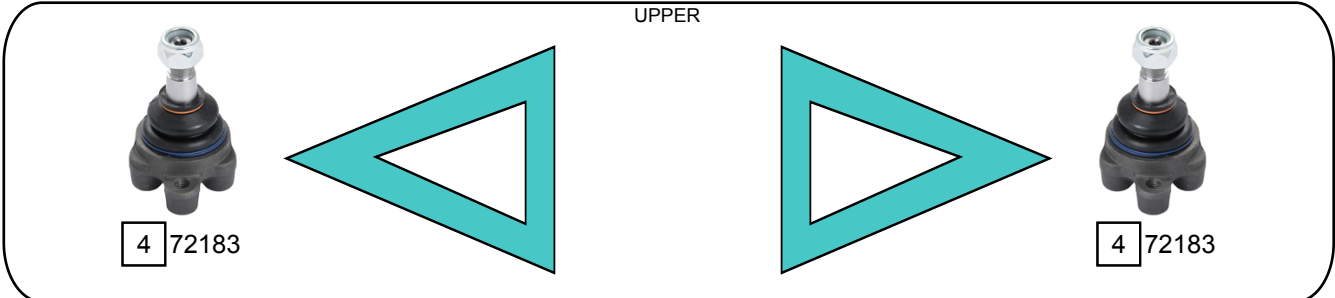

H200

01/1996 - 11/2002

Ref.	Sidem Ref.	Description	OE-number	Measures	Ref.	Sidem Ref.	Description	OE-number	Measures
1	87069	stabilizer link	54830 4A003	L:54	5	87670	TCA left wbj	54500 4A600	c:16.3
2	387.032	steering rack gater	57774 4A600	D:50 d:14 L:198	6	887611	silentblock for TCA	54522 4B010	di:16.2 do:42.1
3	72134	tie rod end	56872 43010	c:13.7 th:FM14X1.5R	7	87281	ball joint	54530 4AA00	c:19.5
4	72183	ball joint upper	54417 47000	c:17.6	8	87163	stabilizer link rear axle	55530 4A001	L:117