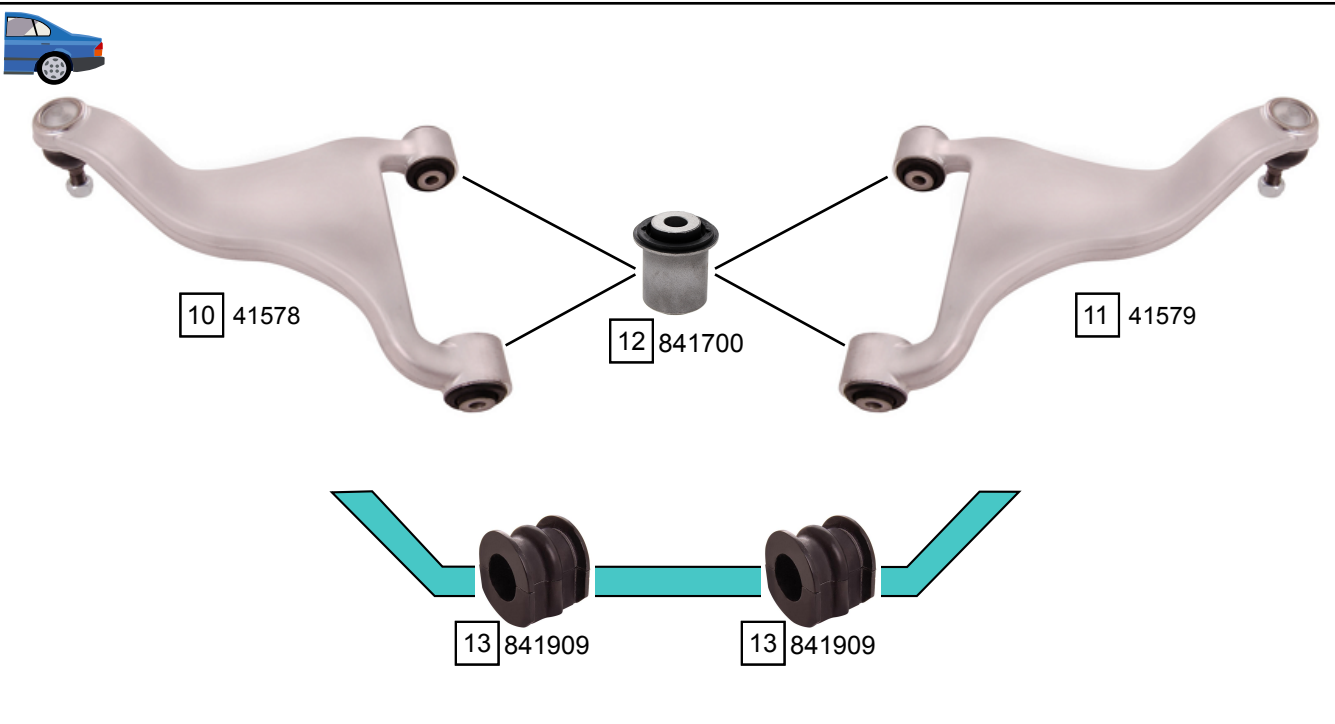

FX 35/45 (S50)

01/2003 - 12/2008

Ref.	Sidem Ref.	Description	OE-number	Measures	Ref.	Sidem Ref.	Description	OE-number	Measures
1	841815	stabilizer mounting	54613 CG006	di:22.5	8	841644	silentblock for TCA	Part of	di:14 do:42
2	41761	stabilizer link	54617 CG000	L:320	9	841645	silentblock for TCA	Part of	di:21 do:78.5
3	41836	tie rod end left	D8E20 CG80A	c:14 th:FM14X1.5R	10	41578	TCA left wbj	55502 CG000	c:15
4	41837	tie rod end right	D8F40 CG80A	c:14 th:FM14X1.5R	11	41579	TCA right wbj	55501 CG000	c:15
5	41315	axial joint	48521 CG025	th:MM20X1.5R L:241	12	841700	silentblock for TCA	Part of	di:12.1 do:35
6	41570	TCA left wbj	54501 CG200	c:17	13	841909	stabilizer mounting	54613 CG024	di:23.5
7	41571	TCA right wbj	54500 CG200	c:17					