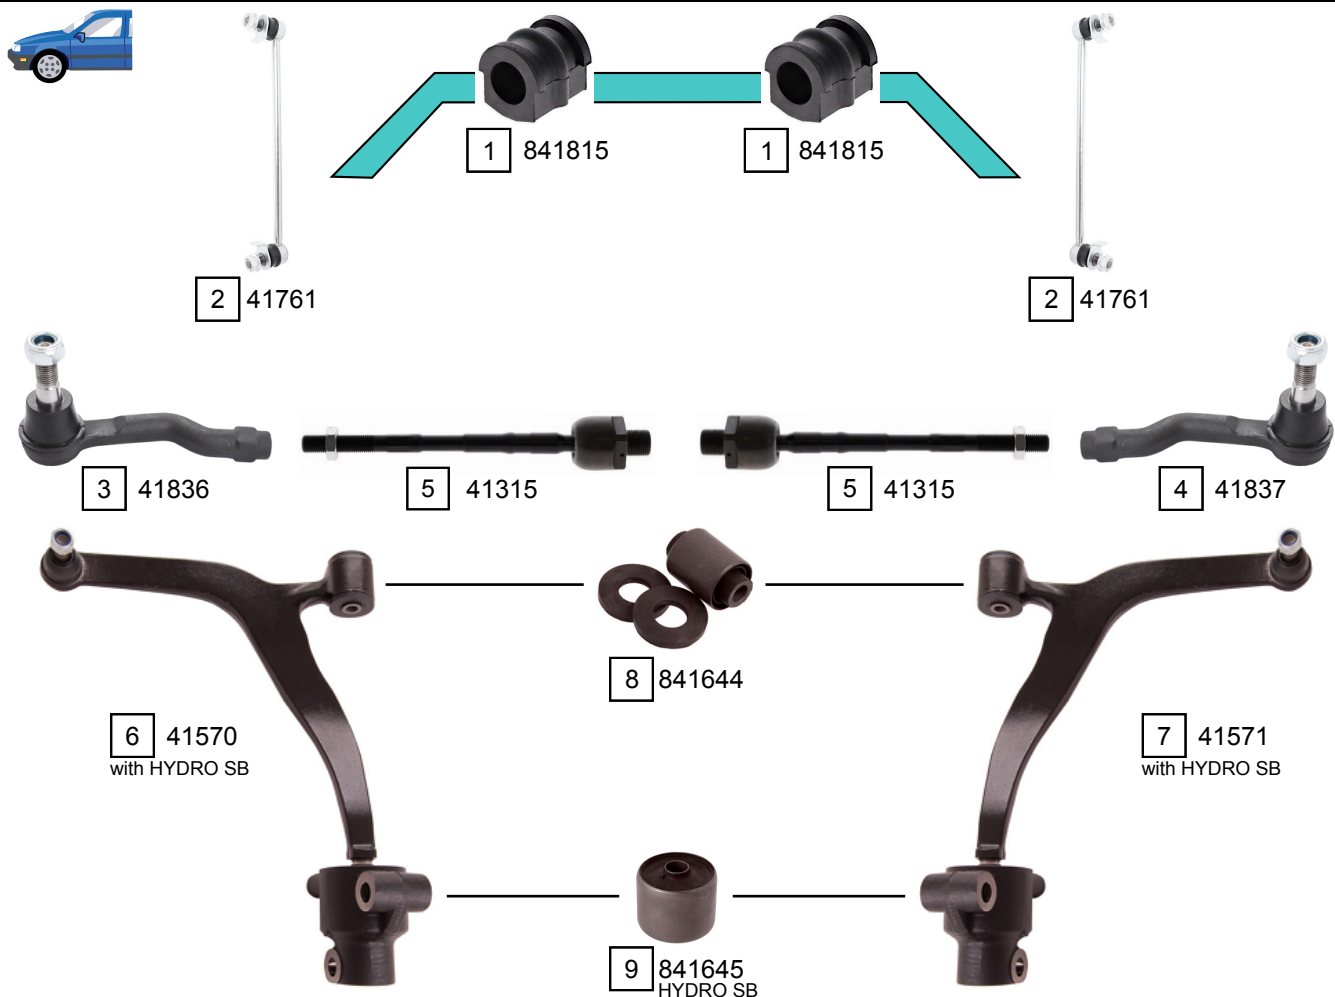

FX 35/45 (S50)

01/2003 - 12/2008

Ref.	Sidem Ref.	Description	OE-number	Measures	Ref.	Sidem Ref.	Description	OE-number	Measures
1	841815	stabilizer mounting	54613 CG006	di:22.5	8	841644	silentblock for TCA	Part of	di:14 do:42
2	41761	stabilizer link	54617 CG000	L:320	9	841645	silentblock for TCA	Part of	di:21 do:78.5
3	41836	tie rod end left	D8E20 CG80A	c:14 th:FM14X1.5R	10	41578	TCA left wbj	55502 CG000	c:15
4	41837	tie rod end right	D8F40 CG80A	c:14 th:FM14X1.5R	11	41579	TCA right wbj	55501 CG000	c:15
5	41315	axial joint	48521 CG025	th:MM20X1.5R L:241	12	841700	silentblock for TCA	Part of	di:12.1 do:35
6	41570	TCA left wbj	54501 CG200	c:17	13	841909	stabilizer mounting	54613 CG024	di:23.5
7	41571	TCA right wbj	54500 CG200	c:17					