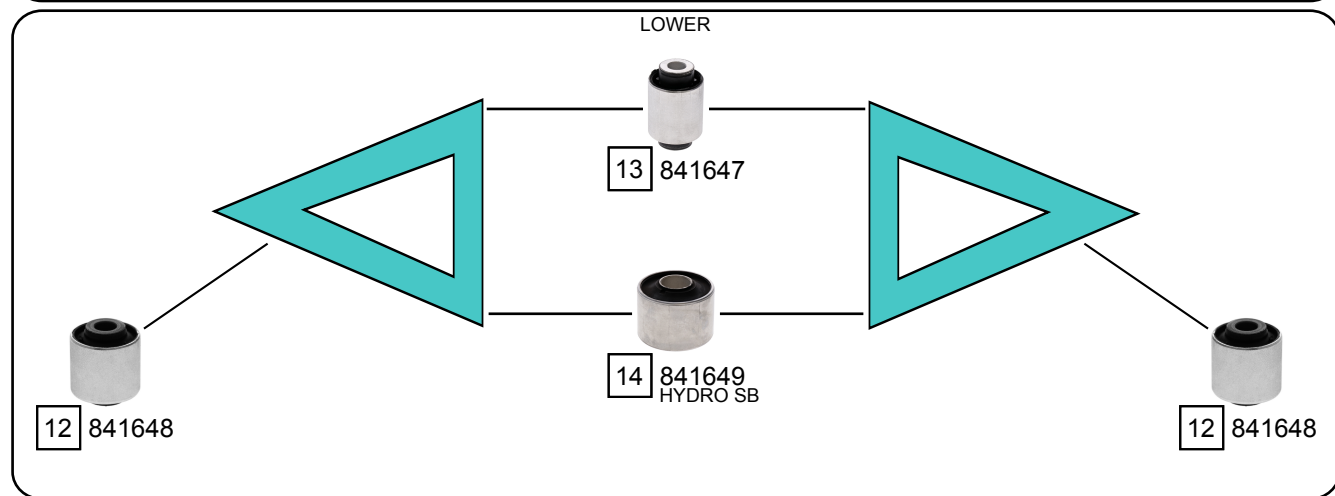

FX (S51)
QX70 (S51)

10/2008 - 08/2013
08/2013 ->

Ref.	Sidem Ref.	Description	OE-number	Measures	Ref.	Sidem Ref.	Description	OE-number	Measures
1	41866	stabilizer link left	54668 1CA3A	L:65	10	41573	TCA right wbj	54524 1CA0A	c:16
2	41867	stabilizer link right	54618 1CA3A	L:65	11	841646	silentblock for TCA	Part of	di:10.1 do:30.6
3	41838	tie rod end left	D8640 1CA0B	c:14 th:FM14X1.5R	12	841648	silentblock for TCA	Part of	di:12.1 do:40
4	41839	tie rod end right	D8520 1CA0B	c:14 th:FM14X1.5R	13	841647	silentblock for TCA	Part of	di:14.1 do:44
5	41411	axial joint	D8521 1CA0A	th:MM18X1.5R L:161	14	841649	silentblock for TCA	Part of	di:33 do:88
6	41437	tie rod end	D8520 1AA1B	c:14 th:FM14X1.5R	15	41868	stabilizer link left	54668 1CA3B	L:130
7	41436	tie rod end	D8640 1AA1B	c:14 th:FM14X1.5R	16	41869	stabilizer link right	54618 1CA3B	L:130
8	41412	axial joint	D8E21 1CA0D	th:MM18X1.5R L:171	17	841910	stabilizer mounting	54613 1CA1A	di:27.5
9	41572	TCA left wbj	54525 1CA0A	c:16					